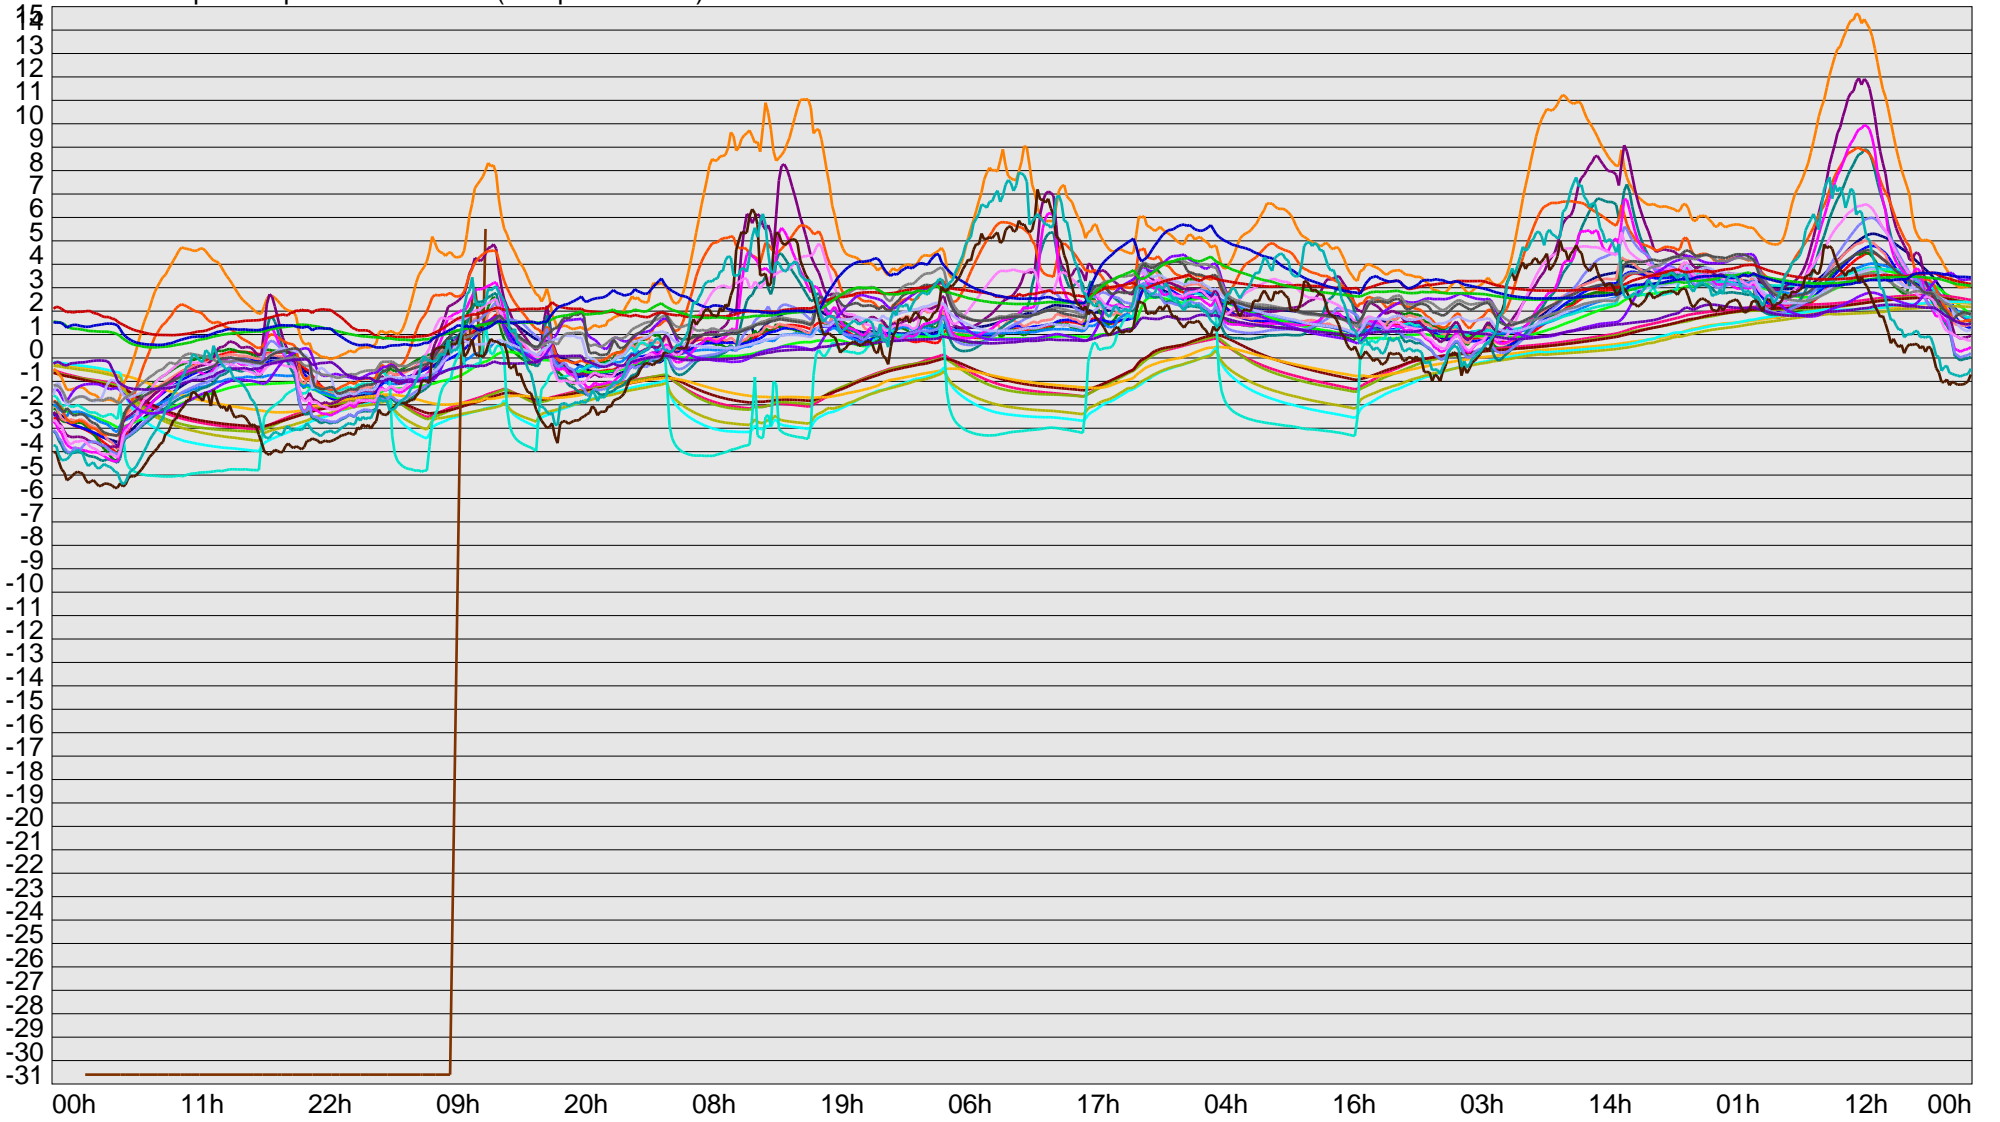

Telescope Temperature Sensors (Temp in Celcius)

— TT1	— TT2	— TT3	— TT4	— TT5	— TT6	— TT7	— TT8	— TM1	— TM2
— TM3	— TM4	— TM5	— TM6	— TMS1	— TMS2	— TD1	— TD2	— TD3	— TD4
— TD5	— TD6	— TD7	— TF1	— TF2	— TF3	— TF4	— TF5	— TF6	— TF7
— TF8	— TE1	— TE2							