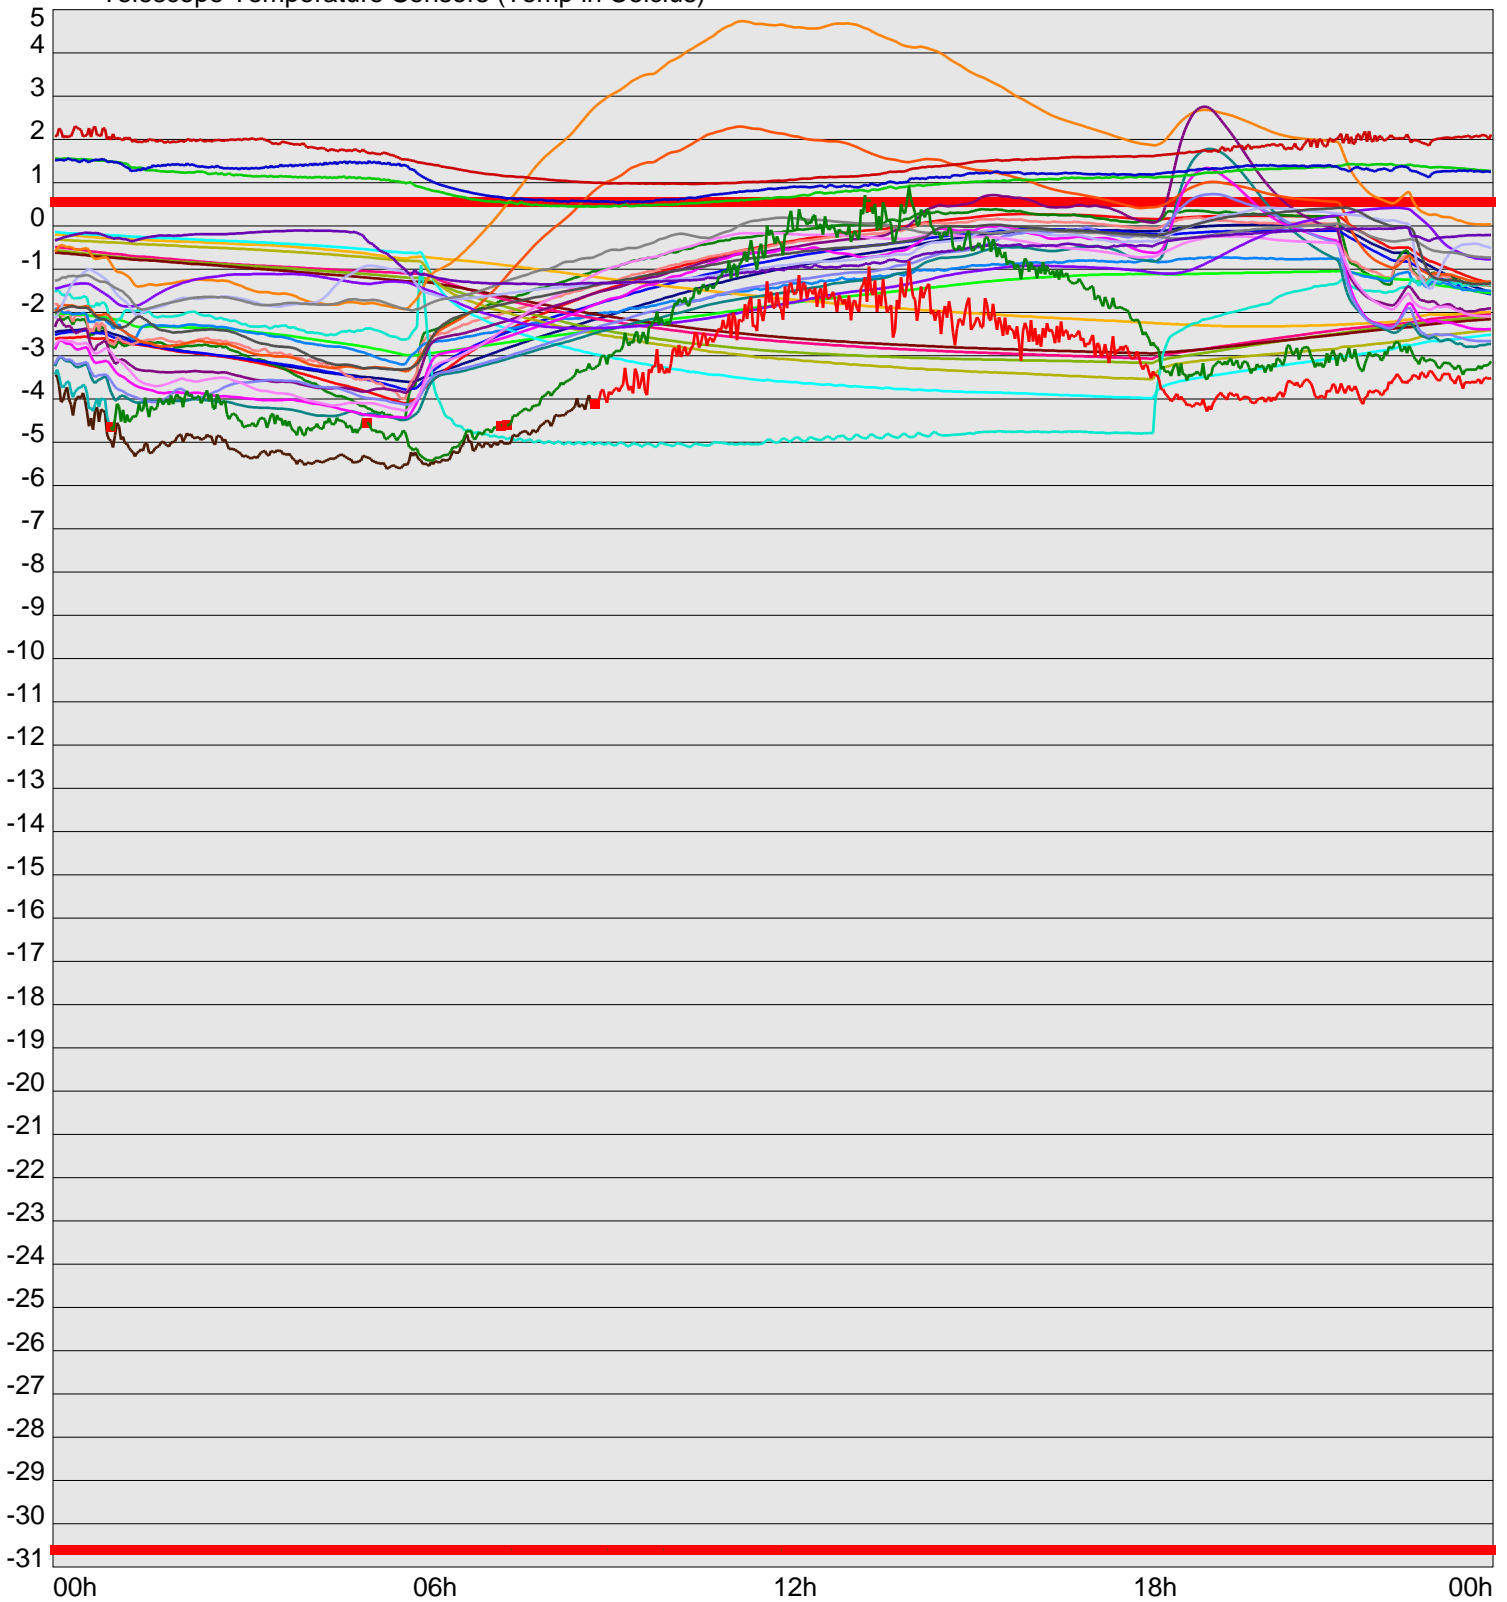

Telescope Temperature Sensors (Temp in Celcius)

TT1	TT2	TT3	TT4	TT5	TT6	TT7	TT8	TM1	TM2
TM3	TM4	TM5	TM6	TMS1	TMS2	TD1	TD2	TD3	TD4
TD5	TD6	TD7	TF1	TF2	TF3	TF4	TF5	TF6	TF7
TF8	TE1	TE2							