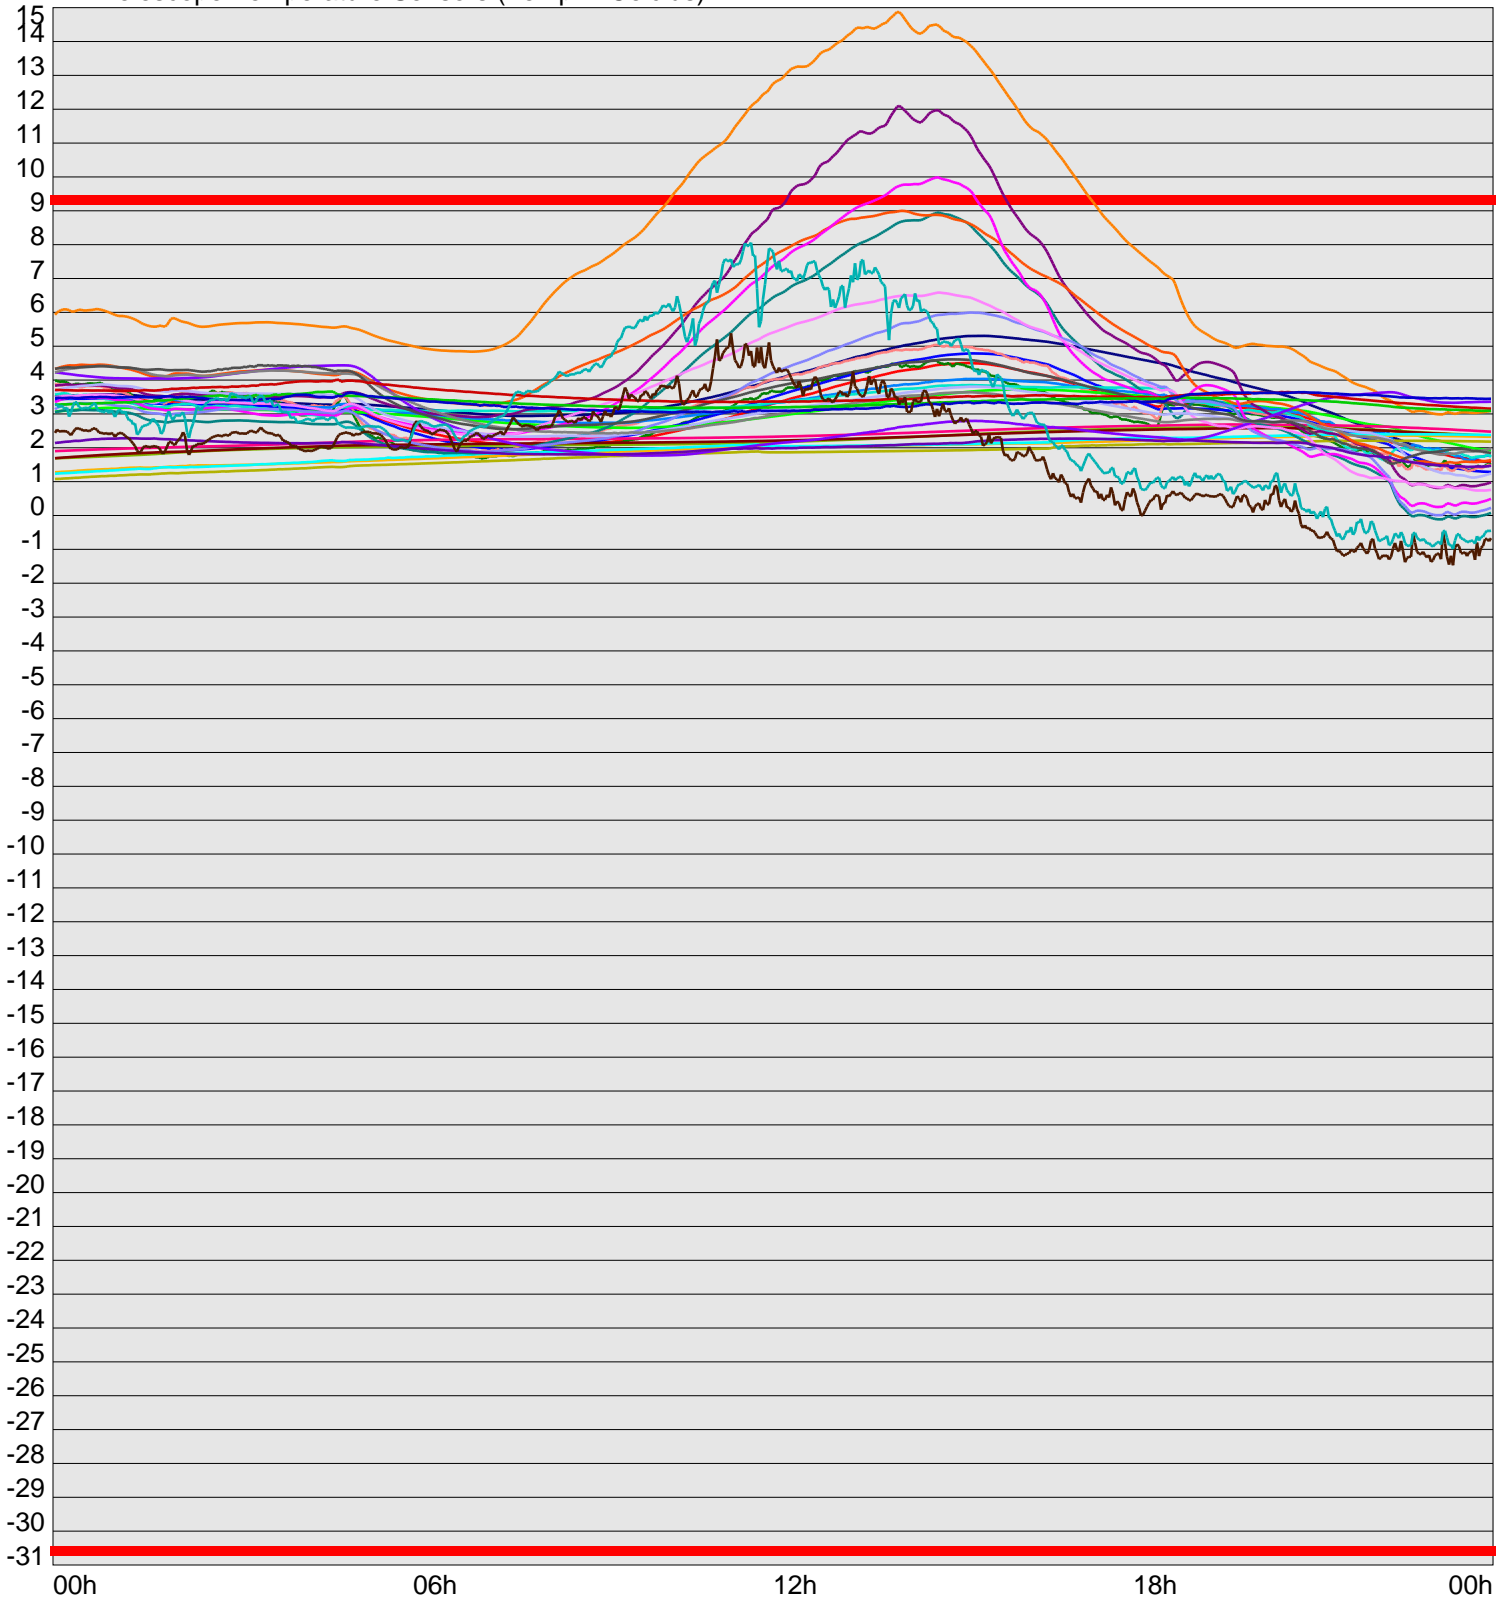

Telescope Temperature Sensors (Temp in Celcius)

TT1	TT2	TT3	TT4	TT5	TT6	TT7	TT8	TM1	TM2
TM3	TM4	TM5	TM6	TMS1	TMS2	TD1	TD2	TD3	TD4
TD5	TD6	TD7	TF1	TF2	TF3	TF4	TF5	TF6	TF7
TF8	TE1	TE2							