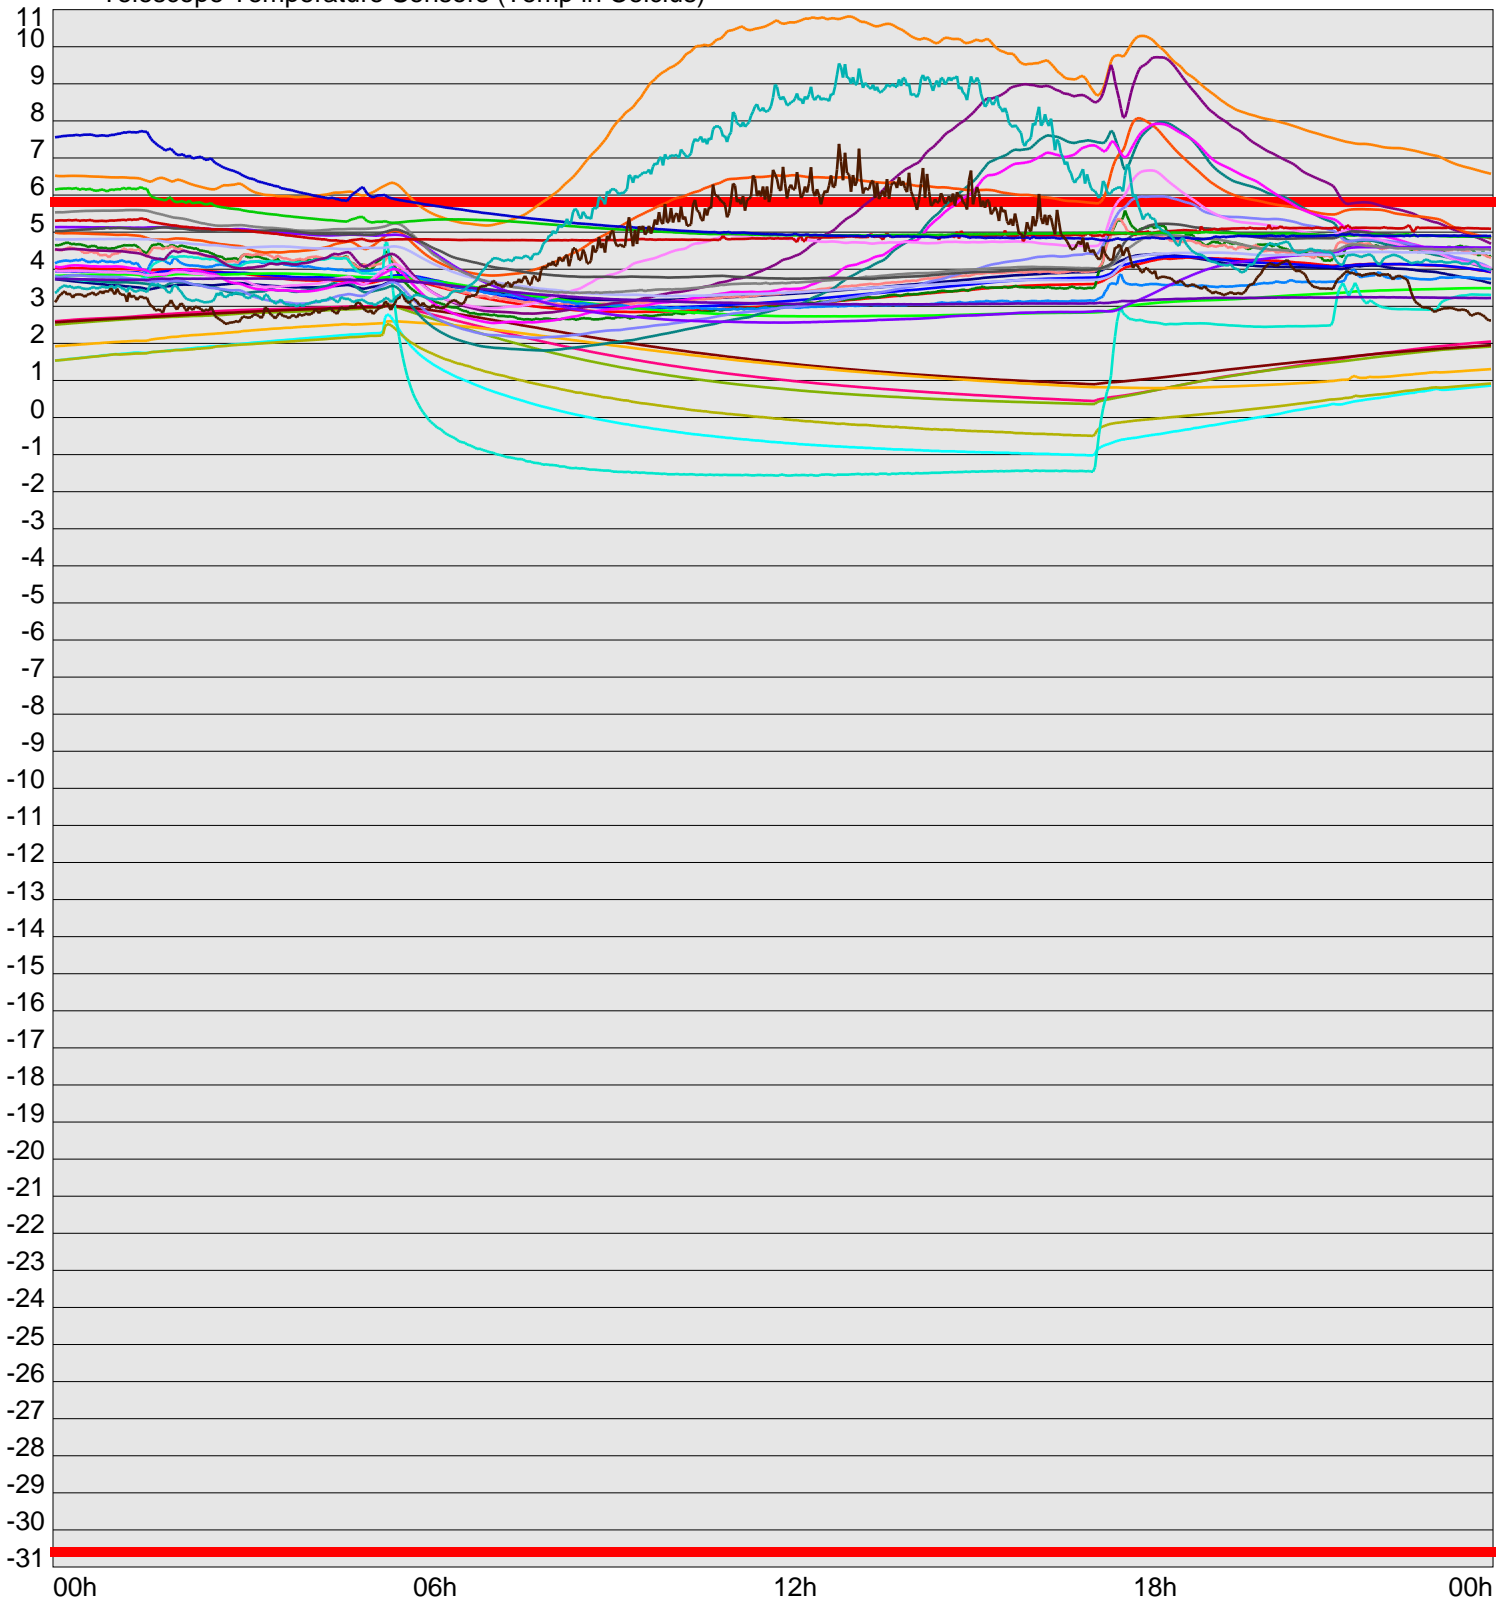

Telescope Temperature Sensors (Temp in Celcius)

TT1	TT2	TT3	TT4	TT5	TT6	TT7	TT8	TM1	TM2
TM3	TM4	TM5	TM6	TMS1	TMS2	TD1	TD2	TD3	TD4
TD5	TD6	TD7	TF1	TF2	TF3	TF4	TF5	TF6	TF7
TF8	TE1	TE2							