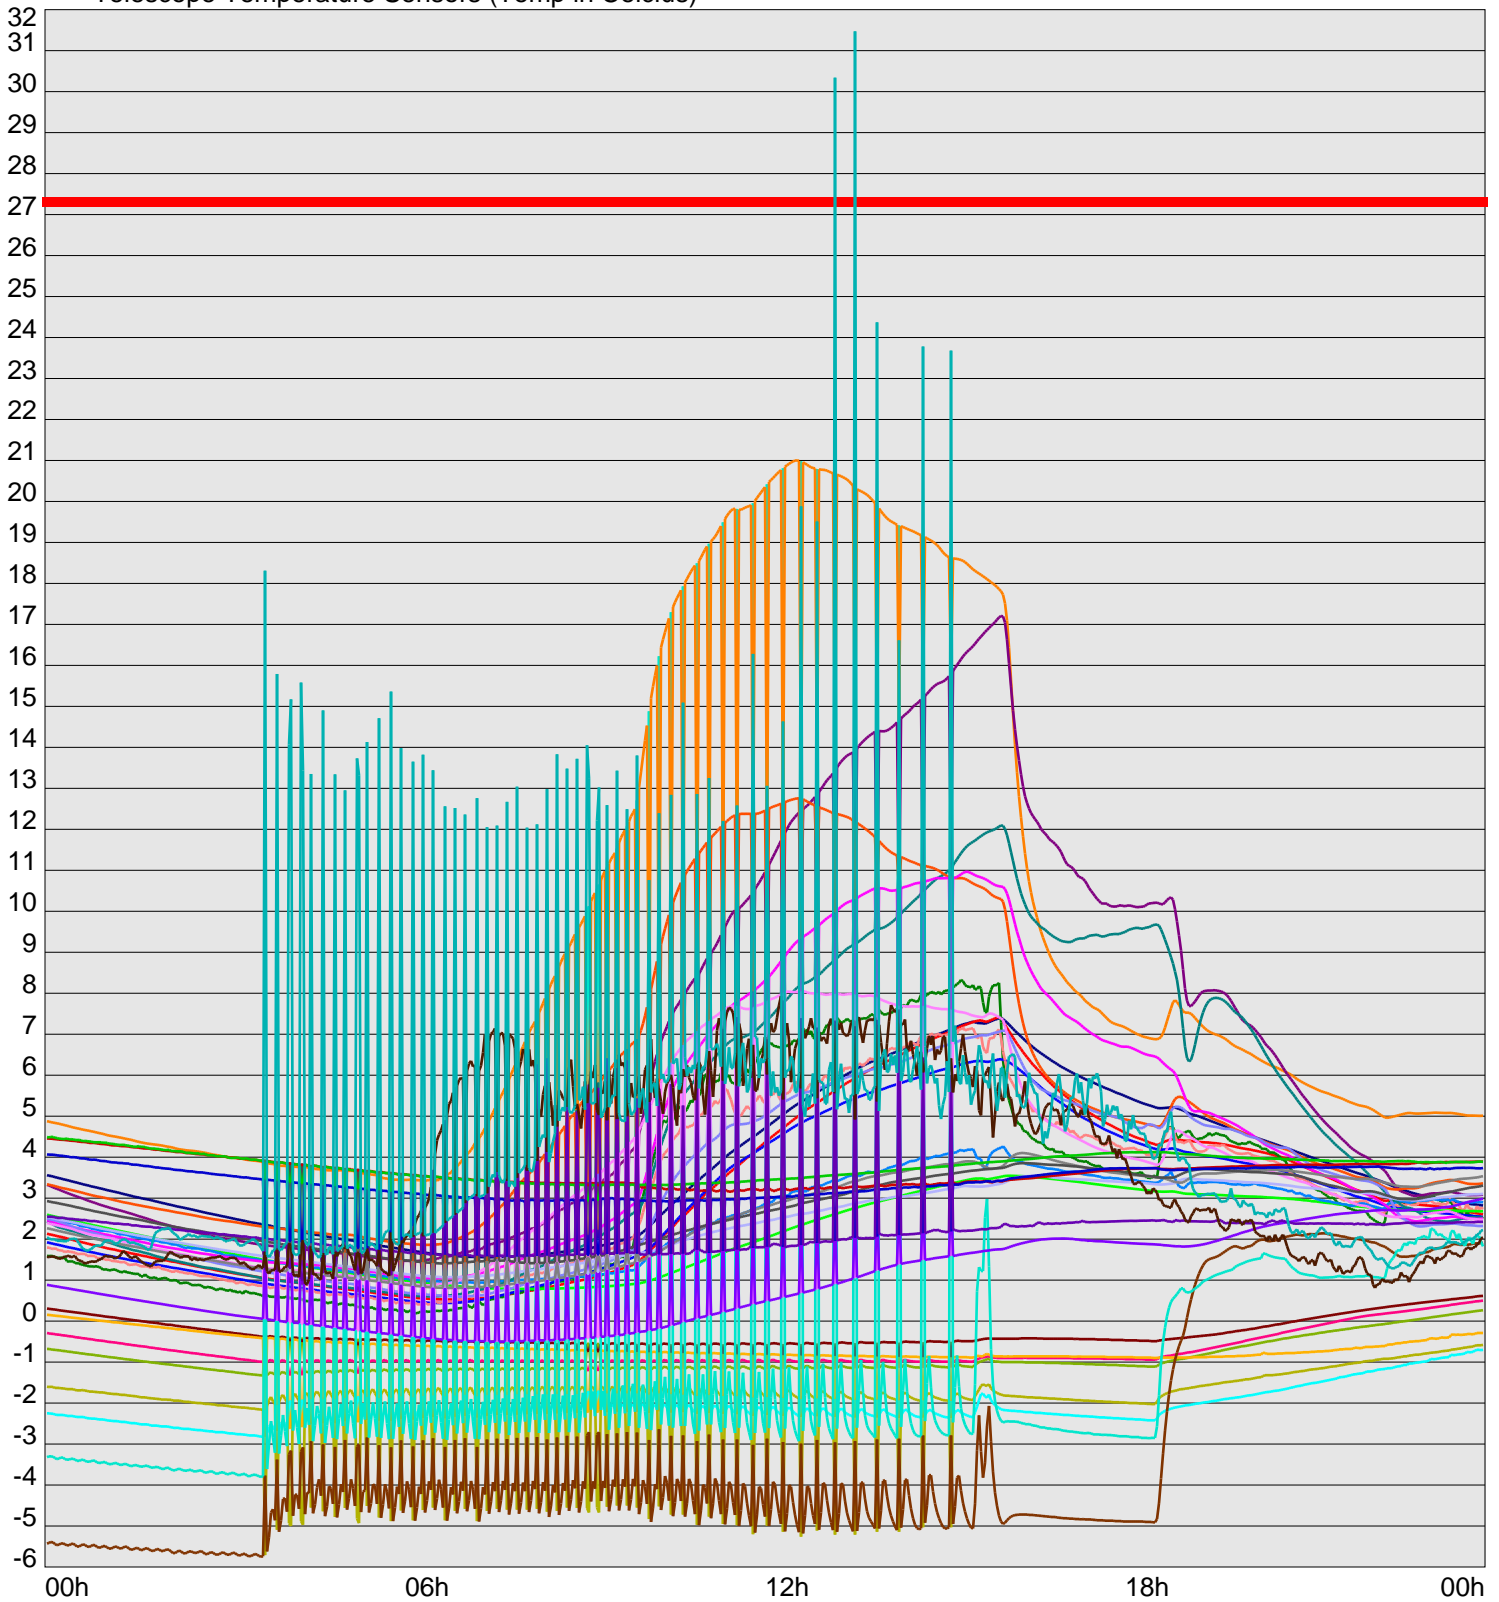

Telescope Temperature Sensors (Temp in Celcius)

— TT1	— TT2	— TT3	— TT4	— TT5	— TT6	— TT7	— TT8	— TM1	— TM2
— TM3	— TM4	— TM5	— TM6	— TMS1	— TMS2	— TD1	— TD2	— TD3	— TD4
— TD5	— TD6	— TD7	— TF1	— TF2	— TF3	— TF4	— TF5	— TF6	— TF7
— TF8	— TE1	— TE2							