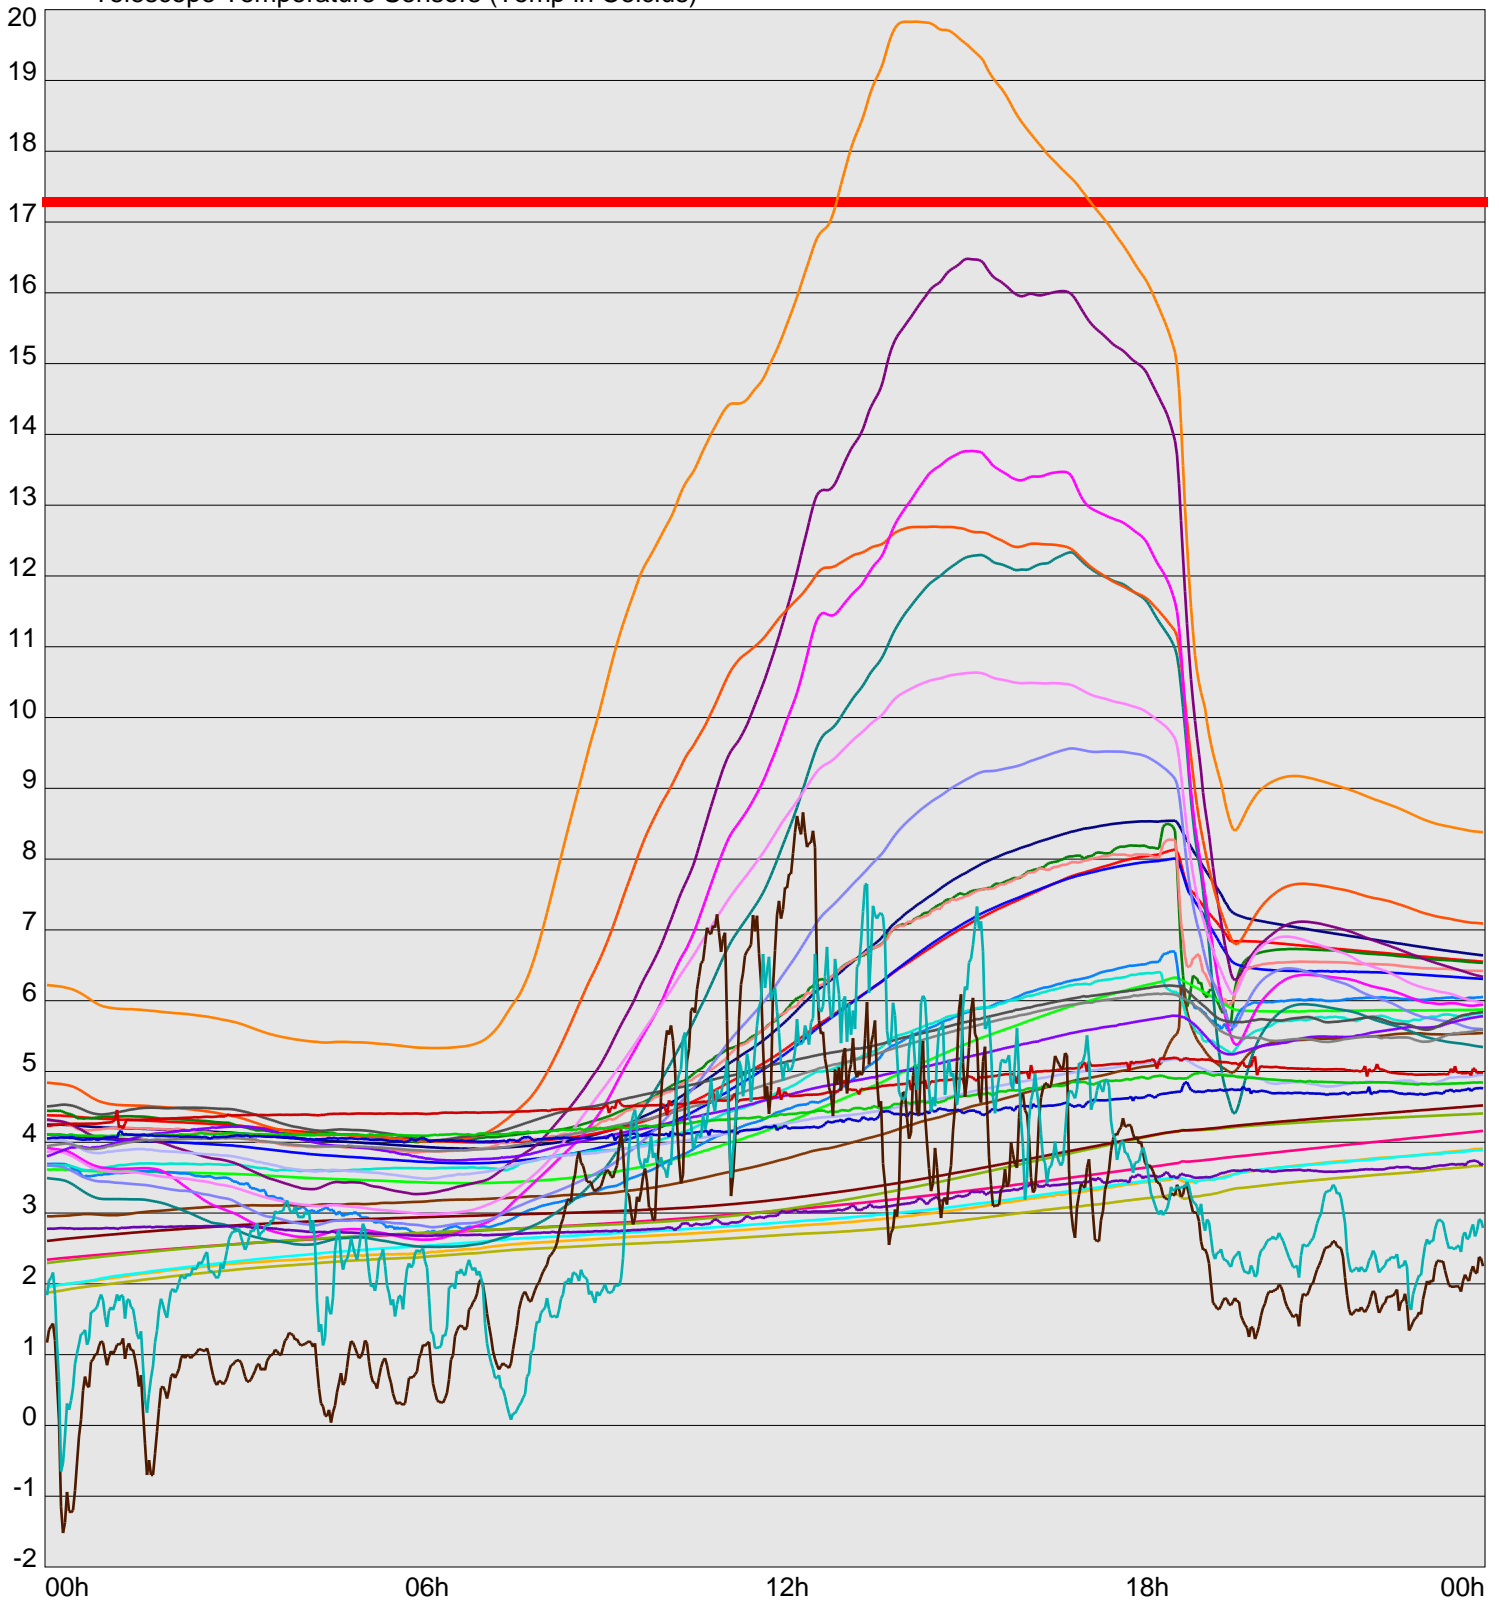

Telescope Temperature Sensors (Temp in Celcius)

TT1	TT2	TT3	TT4	TT5	TT6	TT7	TT8	TM1	TM2
TM3	TM4	TM5	TM6	TMS1	TMS2	TD1	TD2	TD3	TD4
TD5	TD6	TD7	TF1	TF2	TF3	TF4	TF5	TF6	TF7
TF8	TE1	TE2							