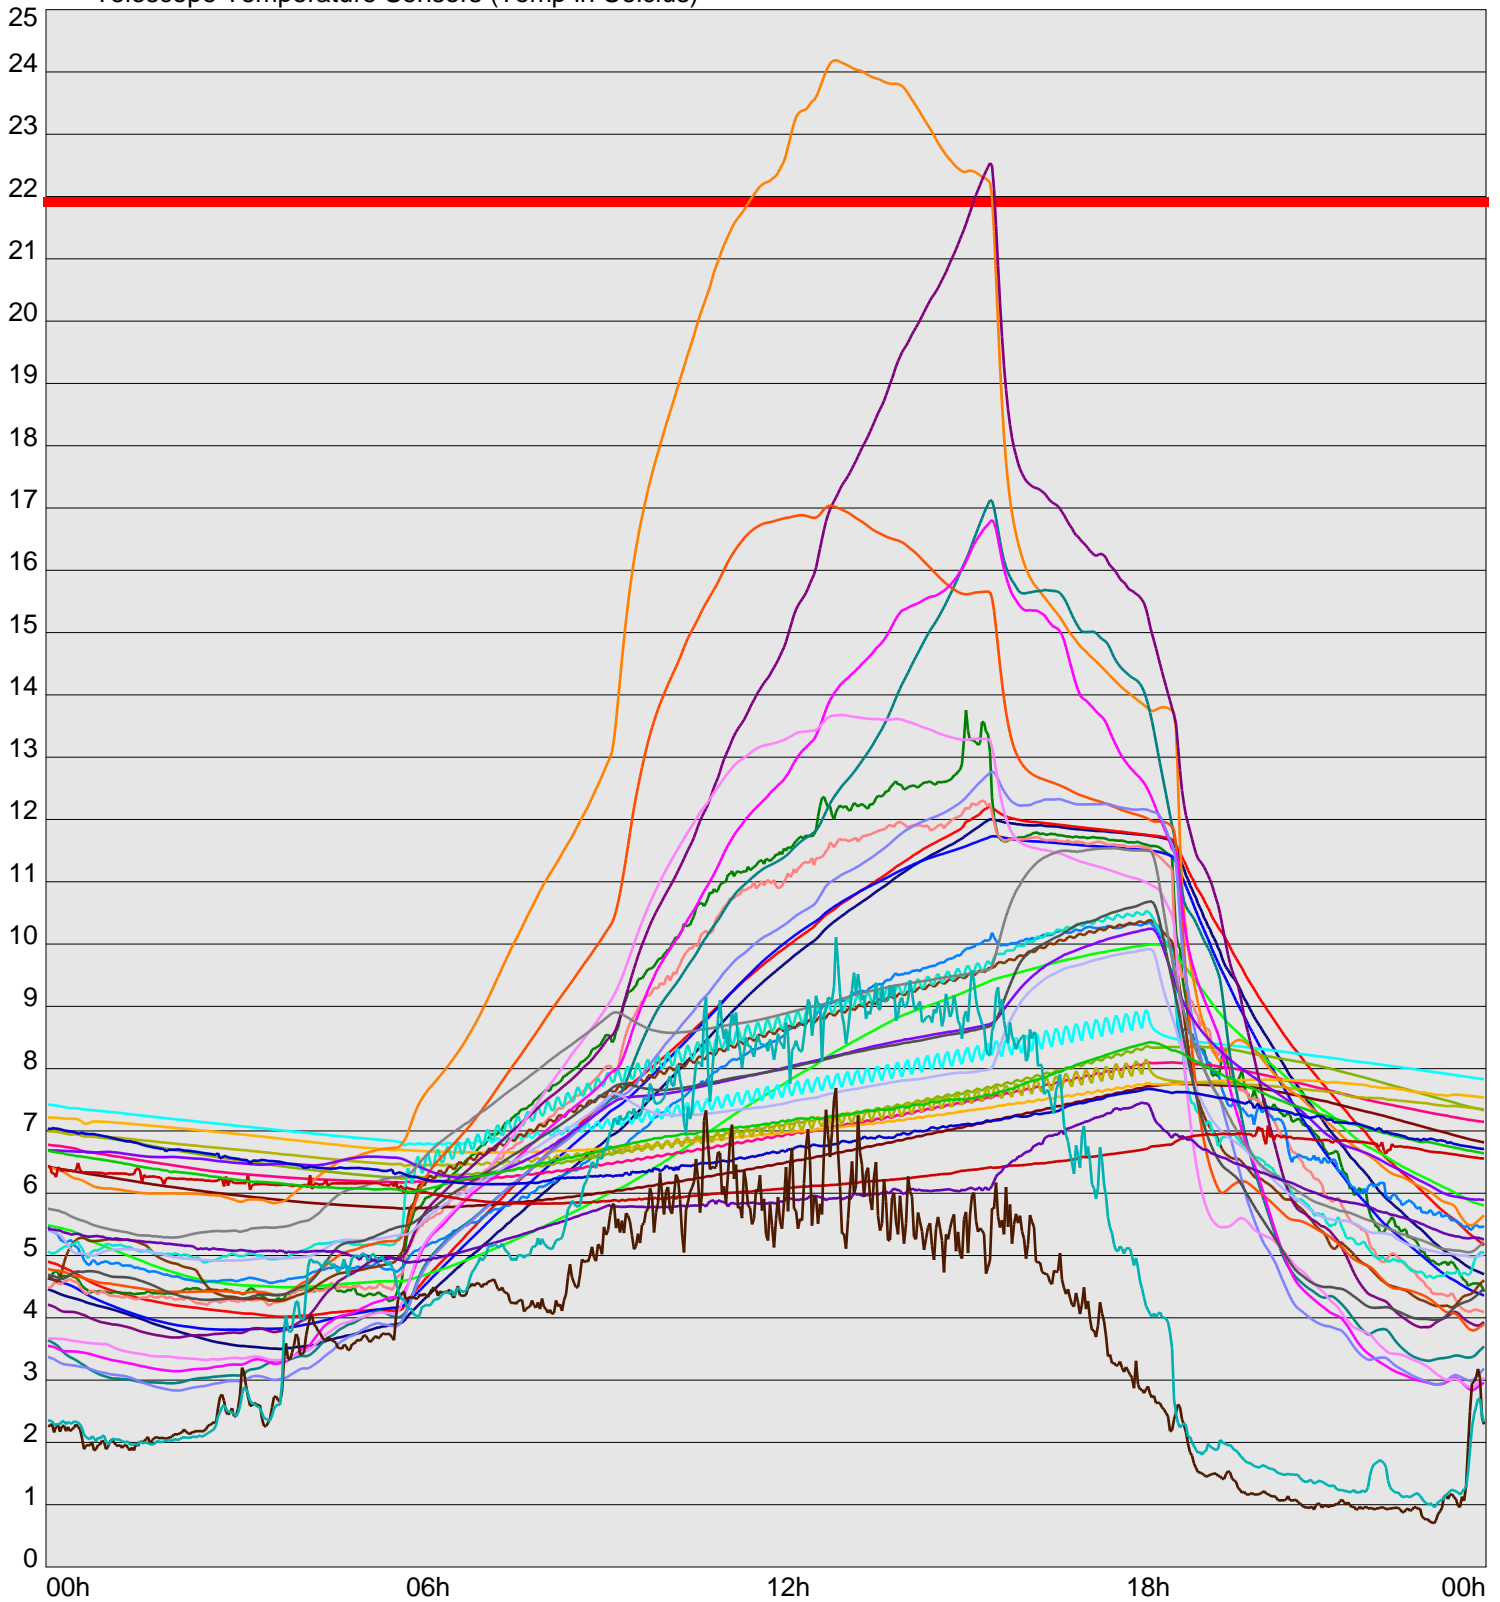

Telescope Temperature Sensors (Temp in Celcius)

TT1	TT2	TT3	TT4	TT5	TT6	TT7	TT8	TM1	TM2
TM3	TM4	TM5	TM6	TMS1	TMS2	TD1	TD2	TD3	TD4
TD5	TD6	TD7	TF1	TF2	TF3	TF4	TF5	TF6	TF7
TF8	TE1	TE2							