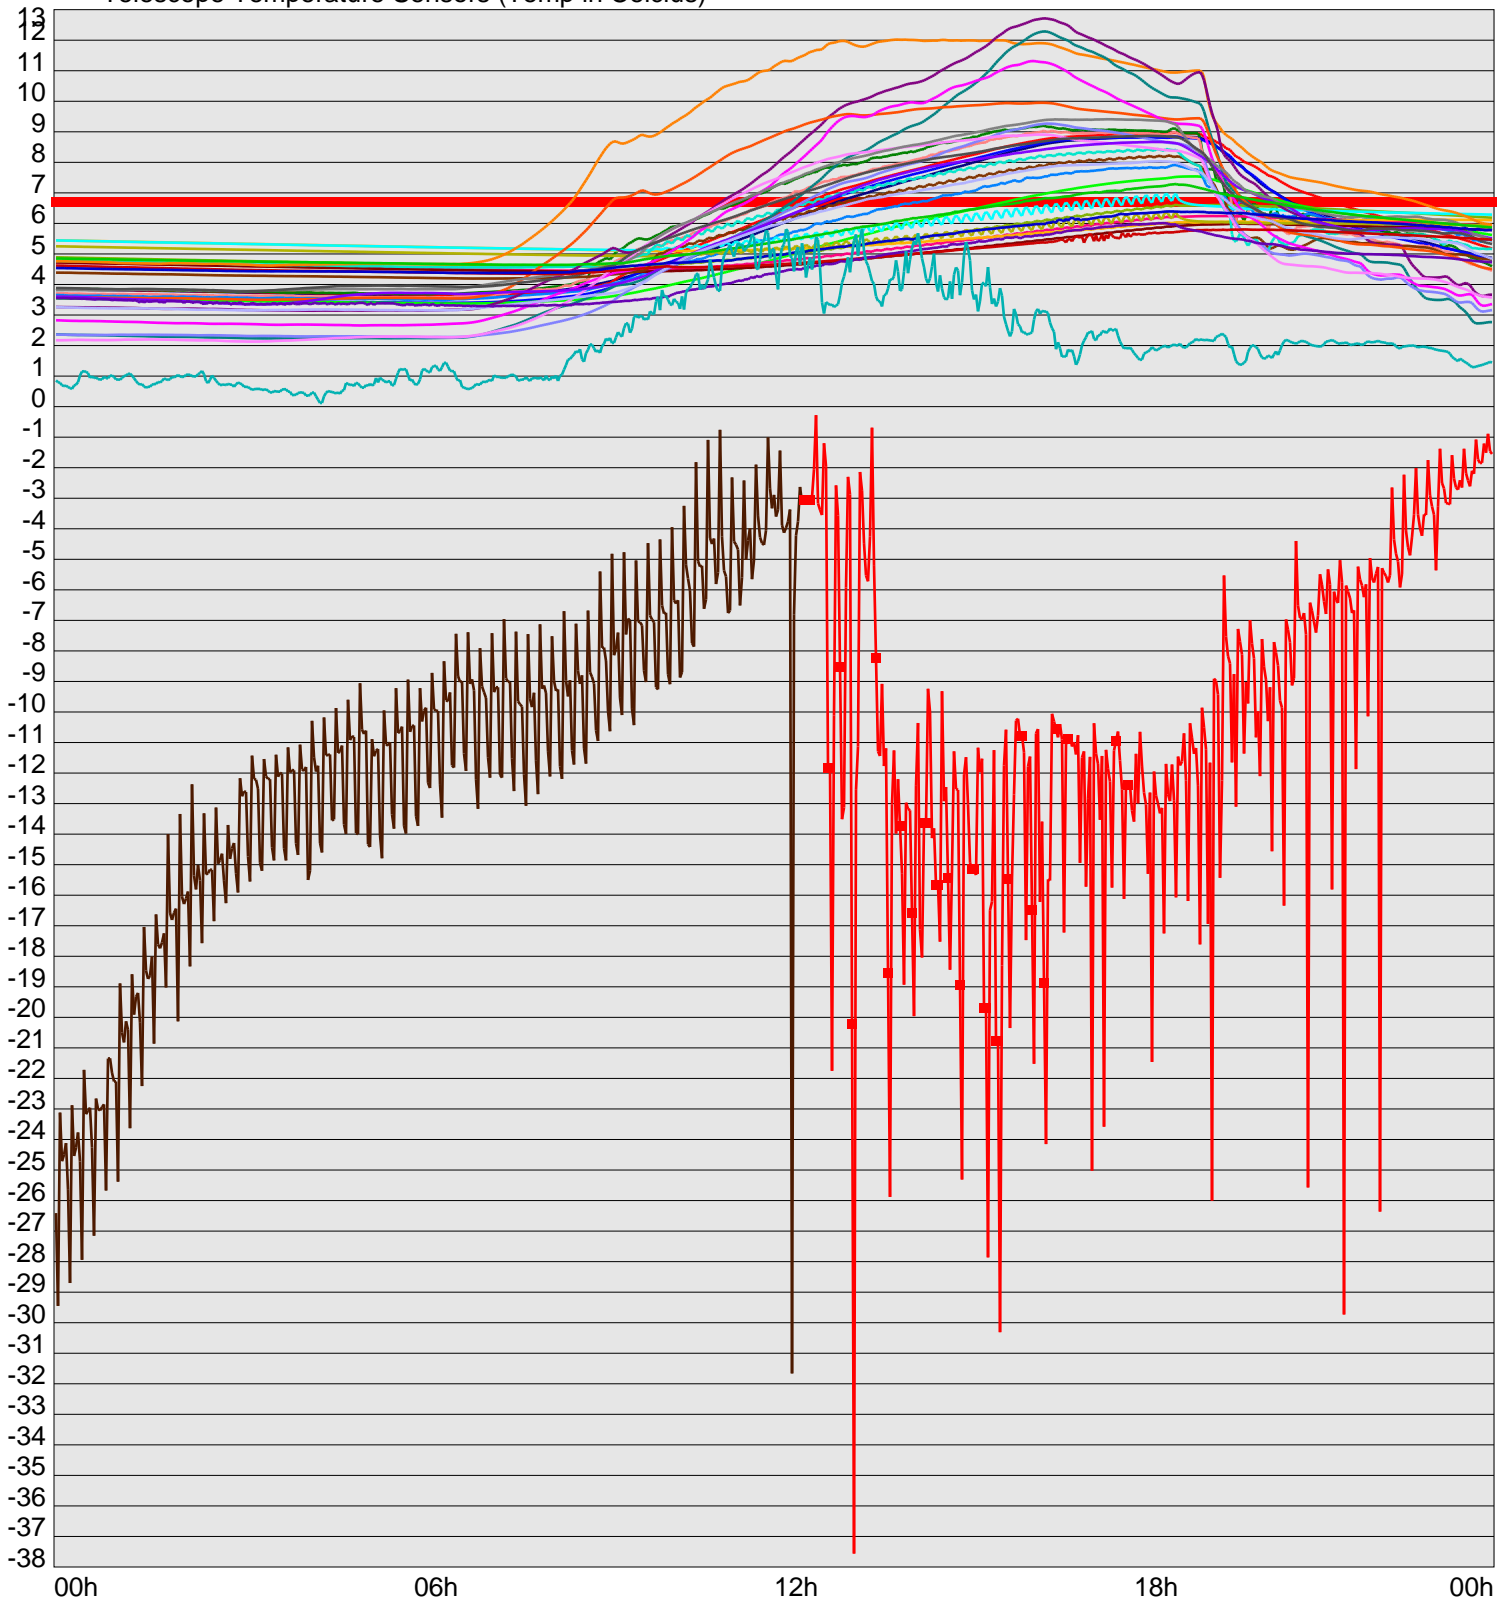

Telescope Temperature Sensors (Temp in Celcius)

TT1	TT2	TT3	TT4	TT5	TT6	TT7	TT8	TM1	TM2
TM3	TM4	TM5	TM6	TMS1	TMS2	TD1	TD2	TD3	TD4
TD5	TD6	TD7	TF1	TF2	TF3	TF4	TF5	TF6	TF7
TF8	TE1	TE2							