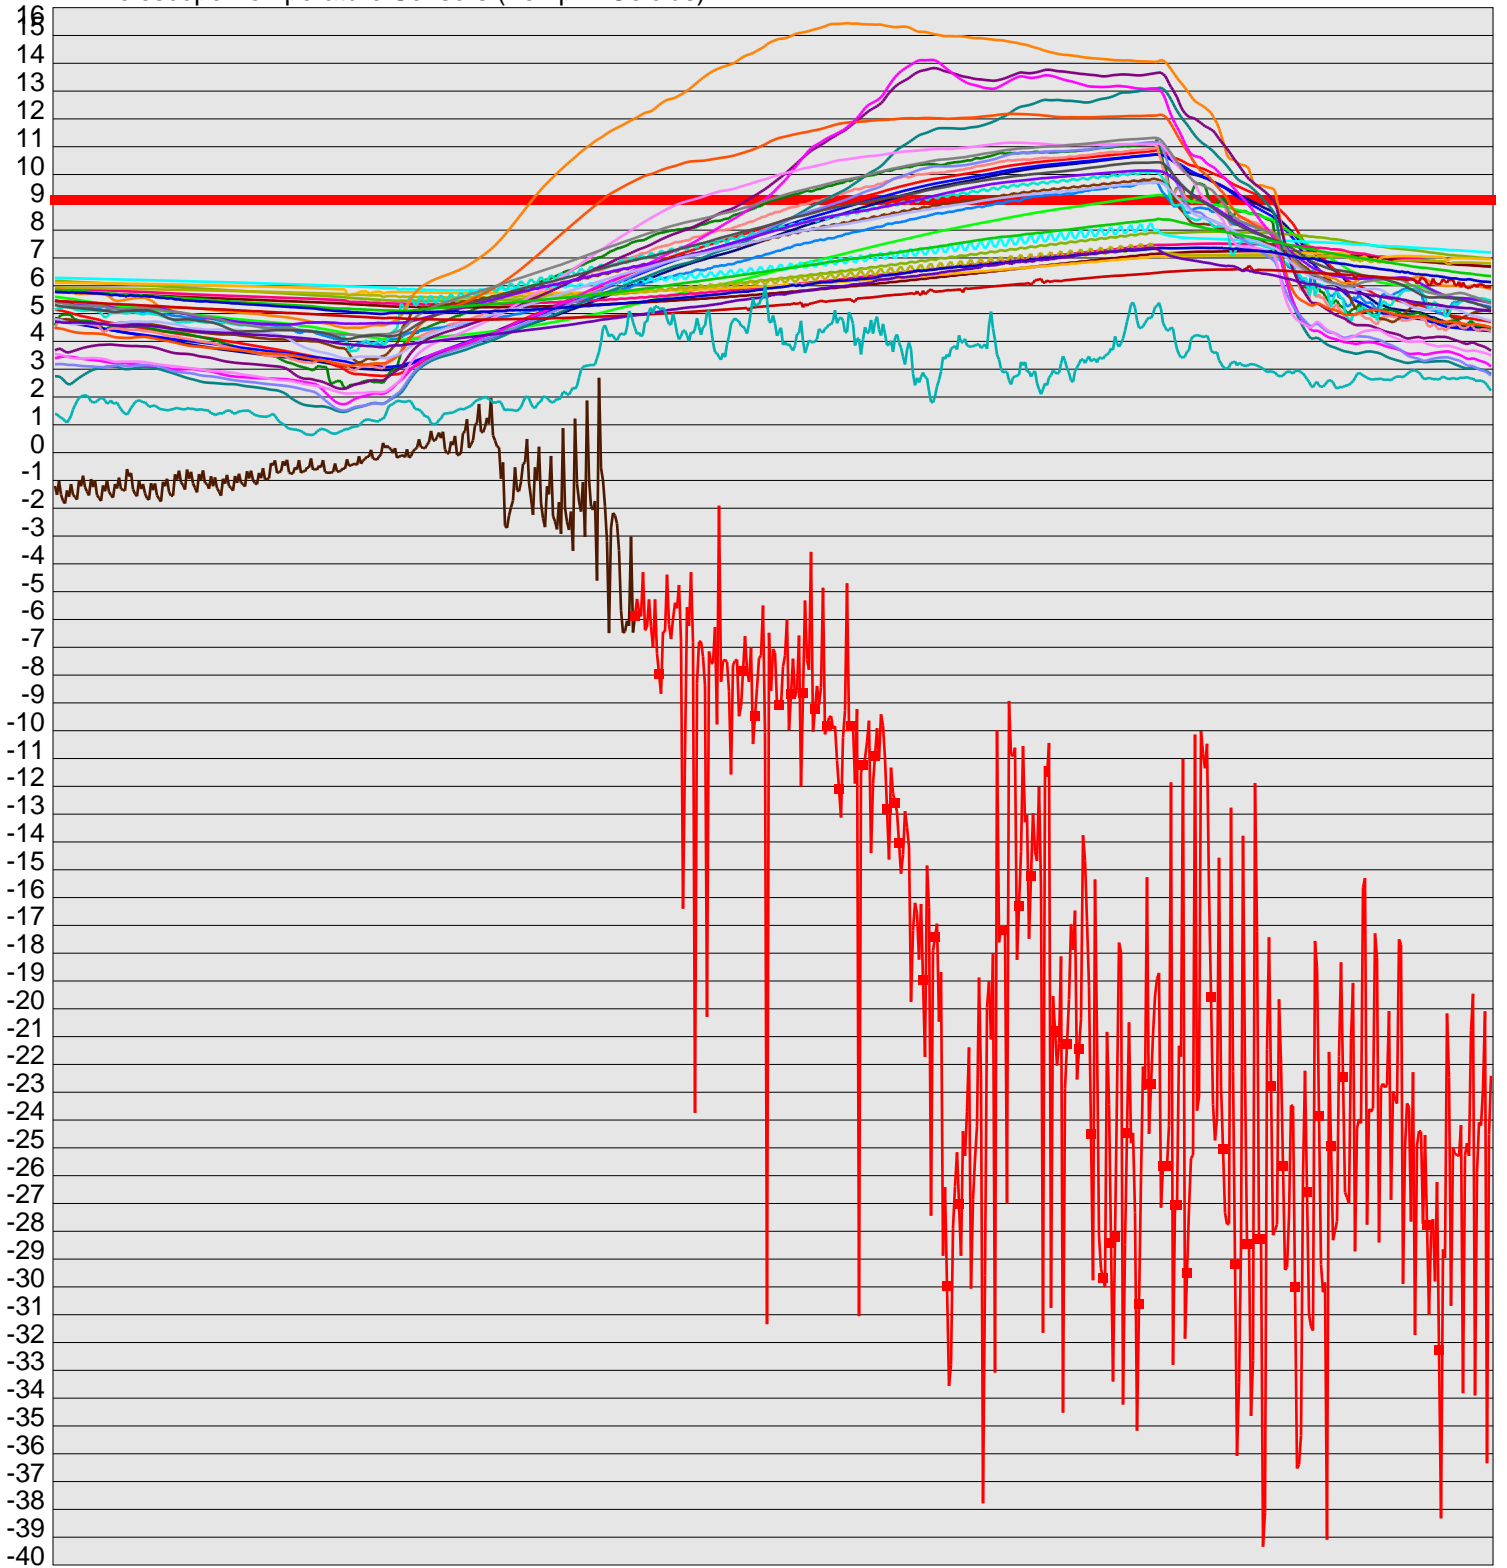

Telescope Temperature Sensors (Temp in Celcius)

TT1	TT2	TT3	TT4	TT5	TT6	TT7	TT8	TM1	TM2
TM3	TM4	TM5	TM6	TMS1	TMS2	TD1	TD2	TD3	TD4
TD5	TD6	TD7	TD8	TF1	TF2	TF3	TF4	TF5	TF6
TF7	TF8	TE1	TE2						