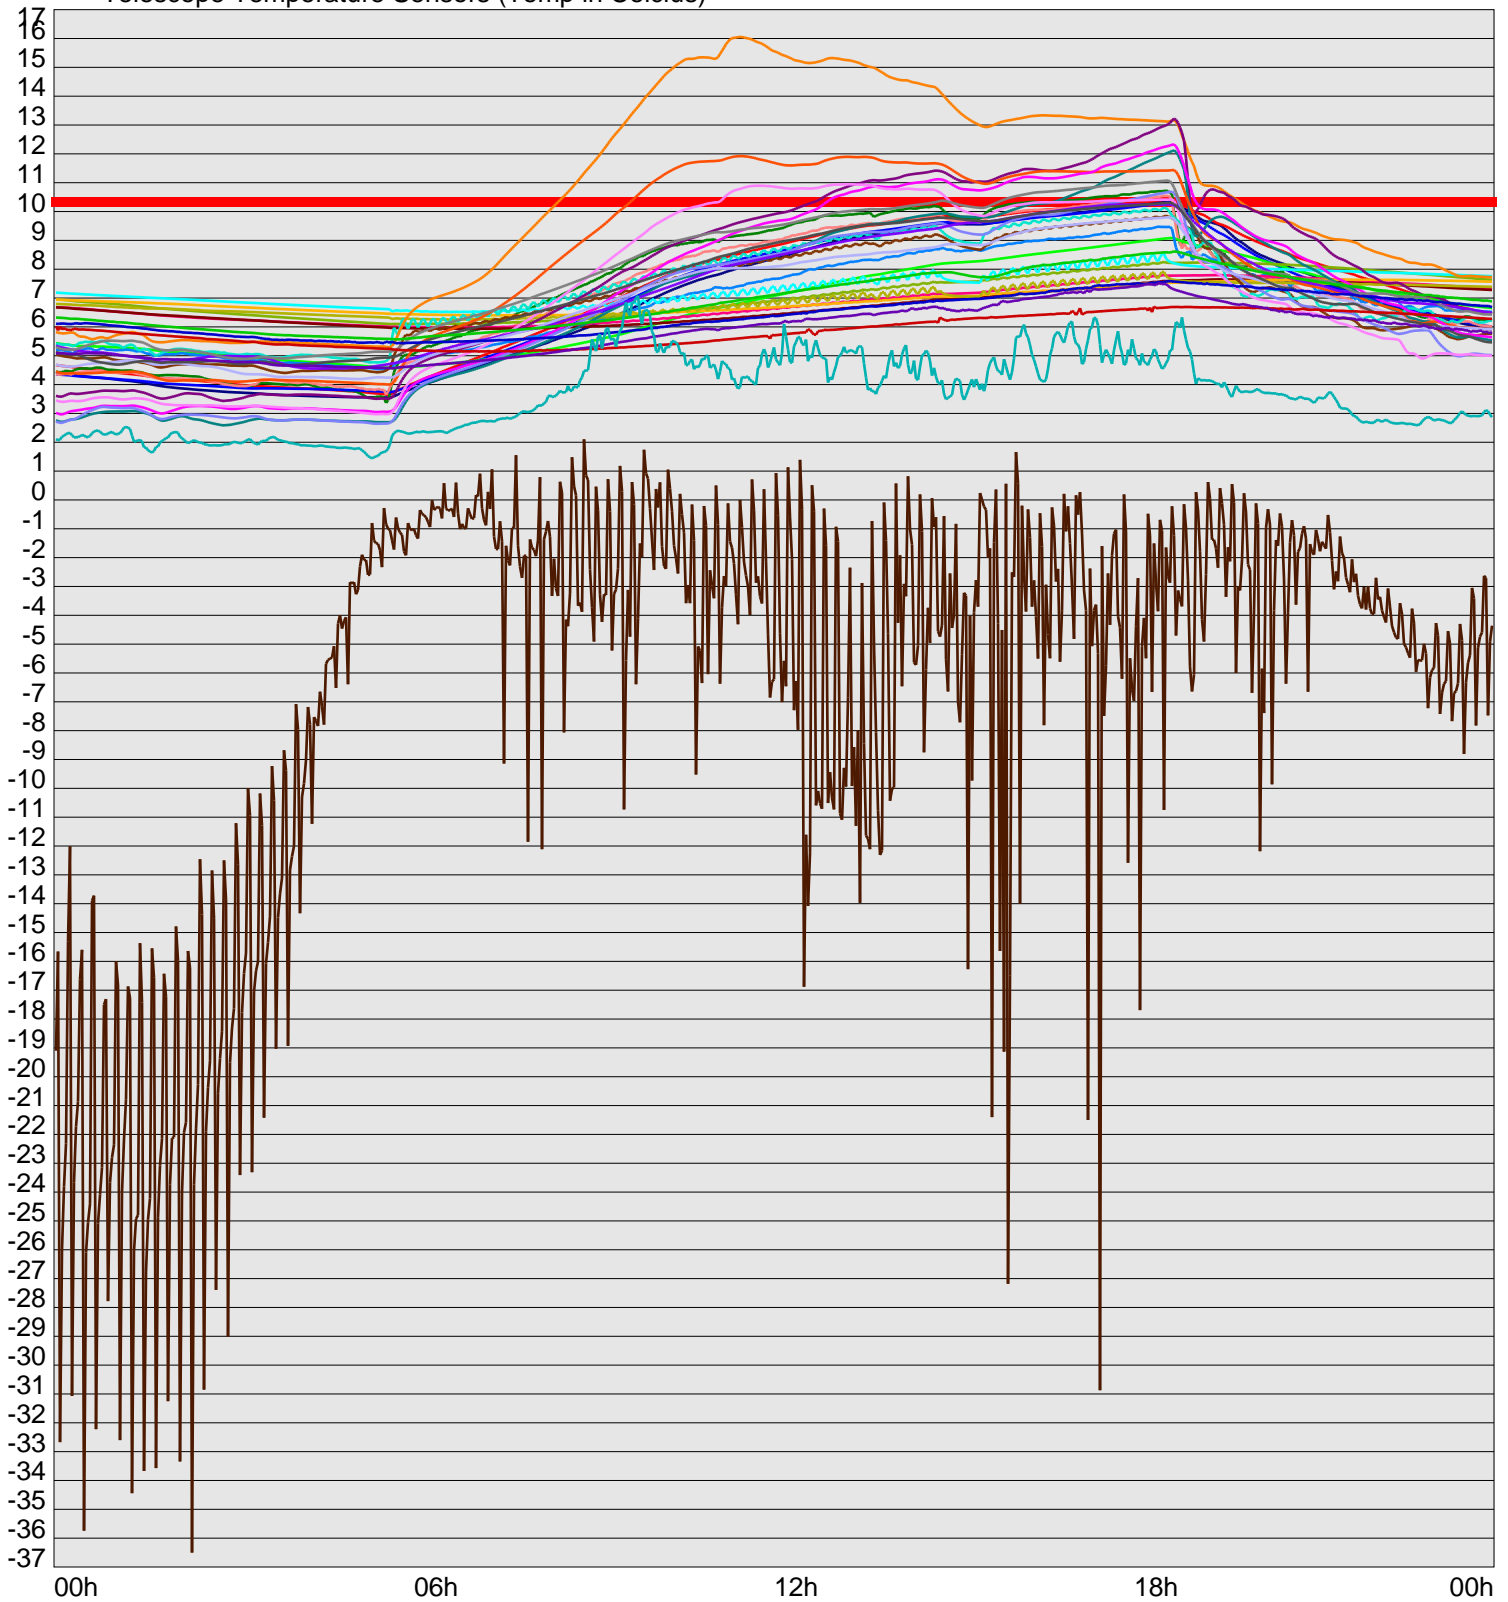

Telescope Temperature Sensors (Temp in Celcius)

TT1	TT2	TT3	TT4	TT5	TT6	TT7	TT8	TM1	TM2
TM3	TM4	TM5	TM6	TMS1	TMS2	TD1	TD2	TD3	TD4
TD5	TD6	TD7	TF1	TF2	TF3	TF4	TF5	TF6	TF7
TF8	TE1	TE2							