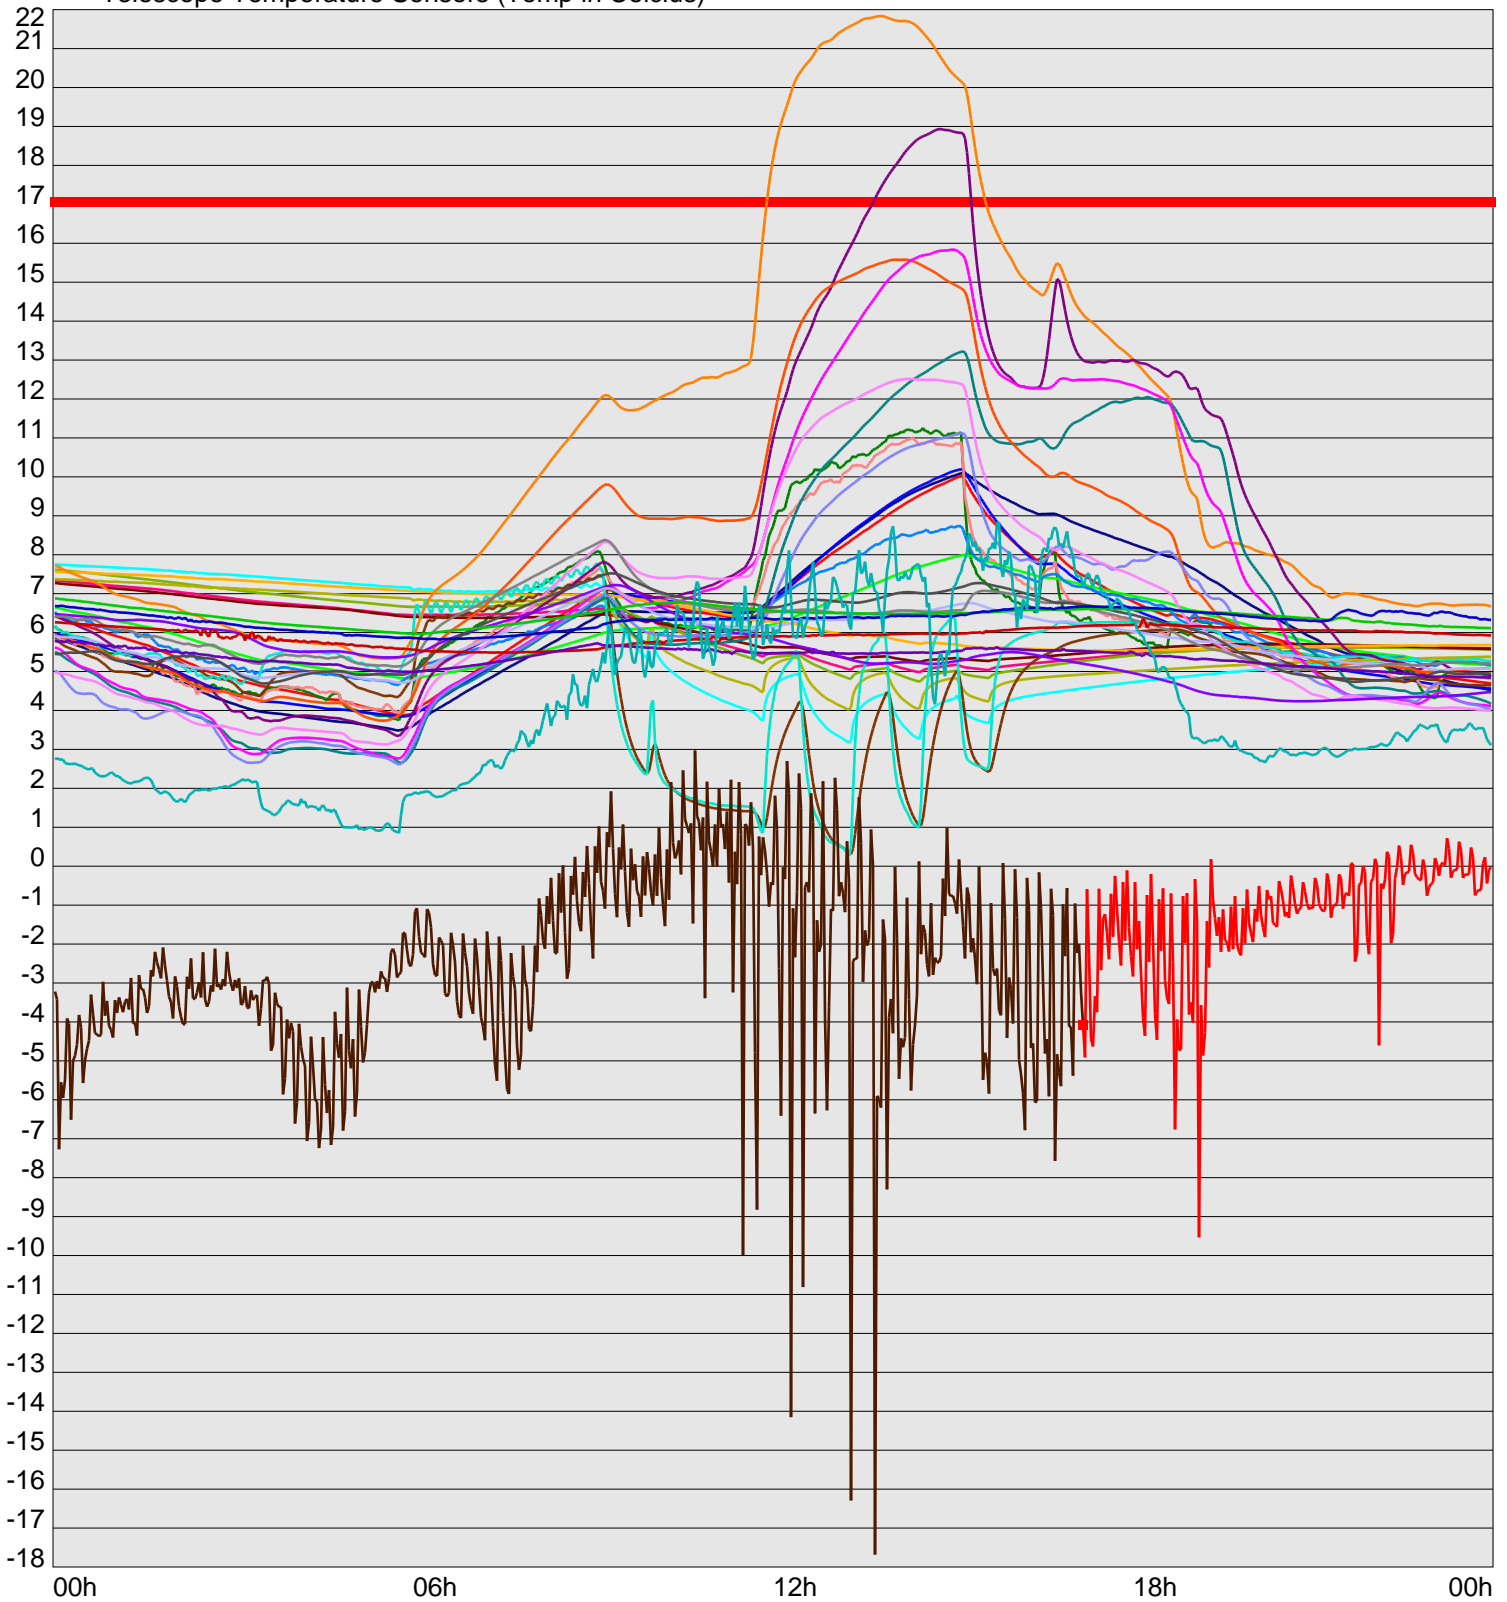

Telescope Temperature Sensors (Temp in Celcius)

TT1	TT2	TT3	TT4	TT5	TT6	TT7	TT8	TM1	TM2
TM3	TM4	TM5	TM6	TMS1	TMS2	TD1	TD2	TD3	TD4
TD5	TD6	TD7	TF1	TF2	TF3	TF4	TF5	TF6	TF7
TF8	TE1	TE2							