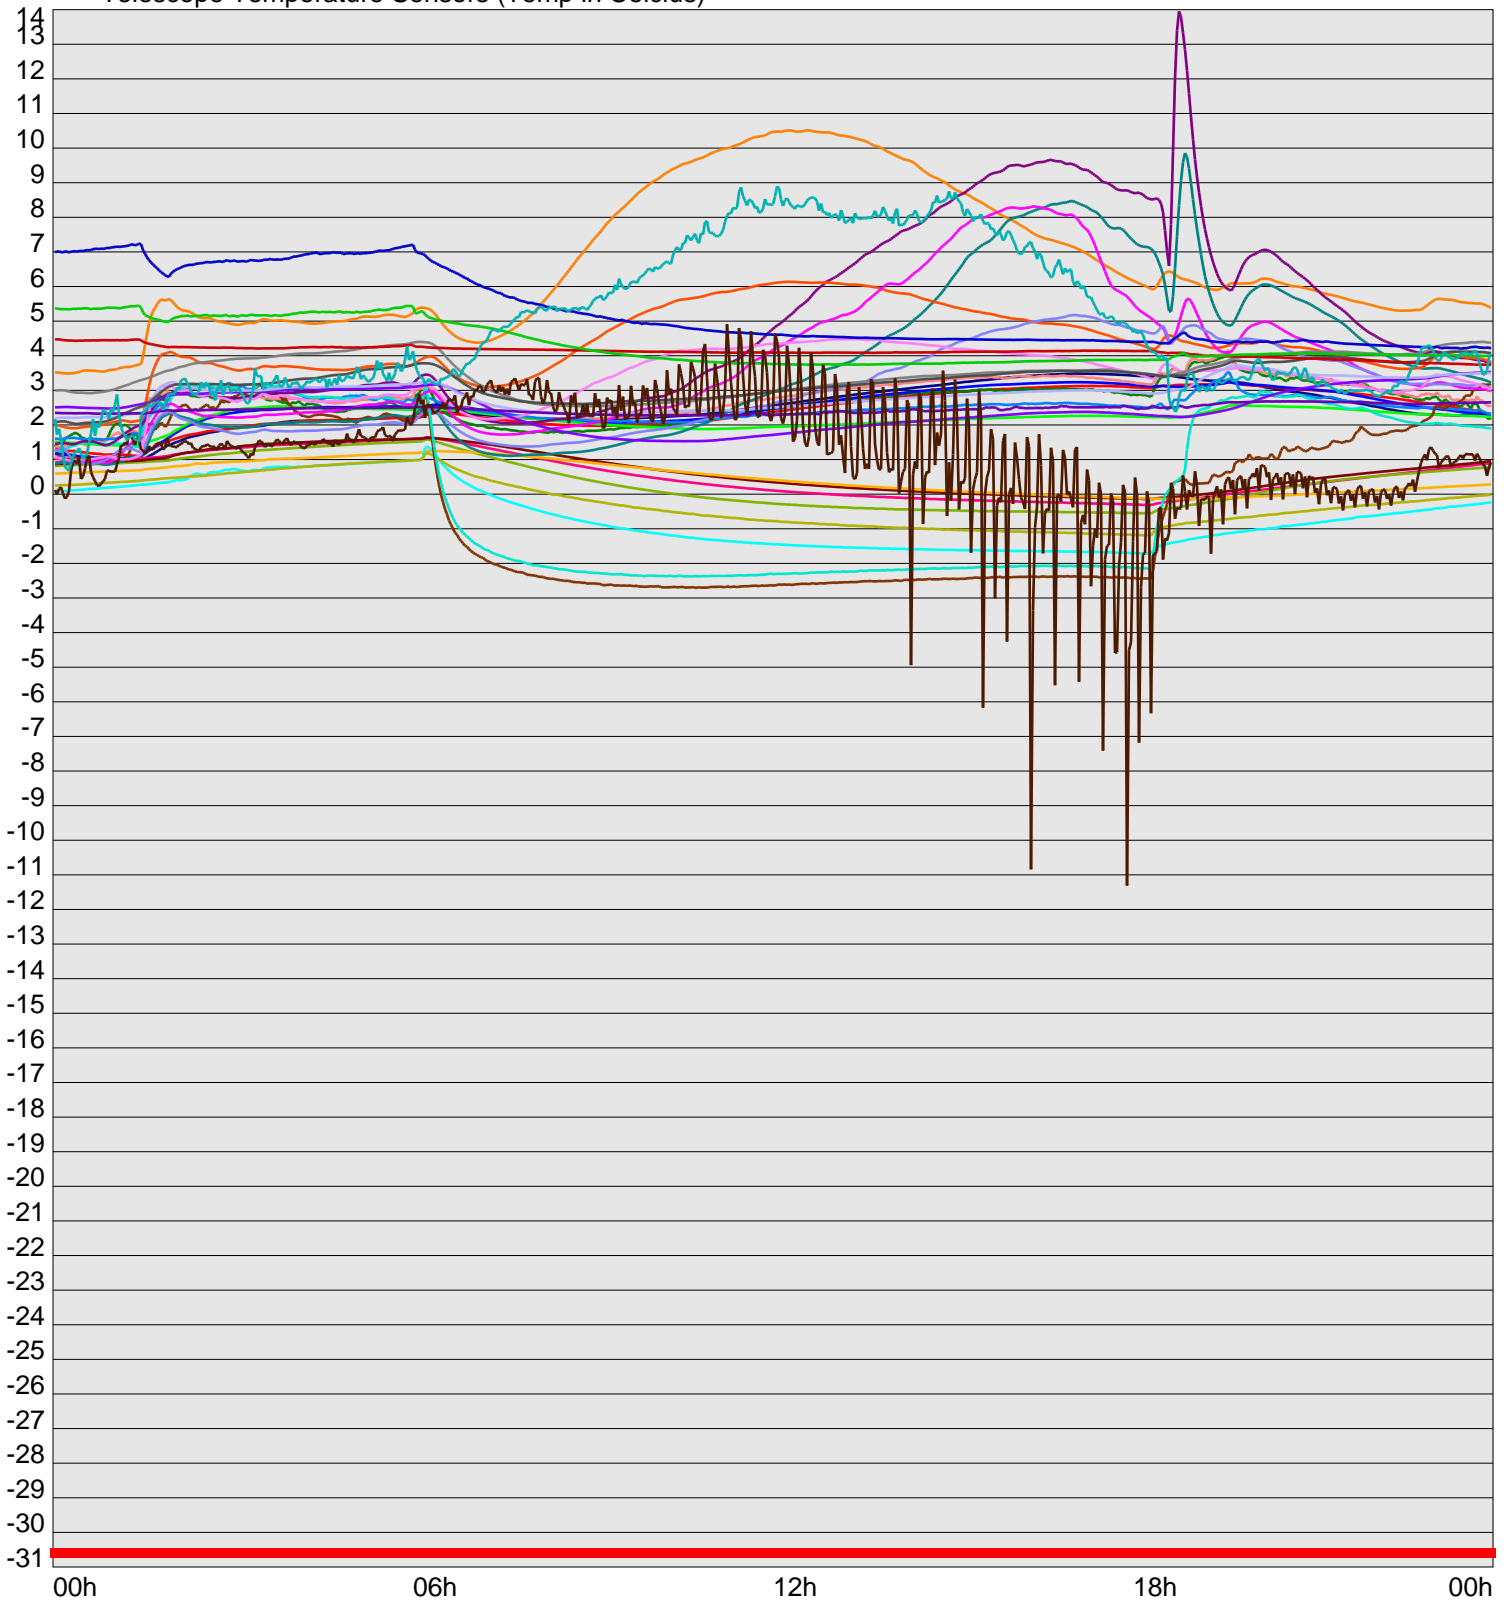

Telescope Temperature Sensors (Temp in Celcius)

TT1	TT2	TT3	TT4	TT5	TT6	TT7	TT8	TM1	TM2
TM3	TM4	TM5	TM6	TMS1	TMS2	TD1	TD2	TD3	TD4
TD5	TD6	TD7	TF1	TF2	TF3	TF4	TF5	TF6	TF7
TF8	TE1	TE2							