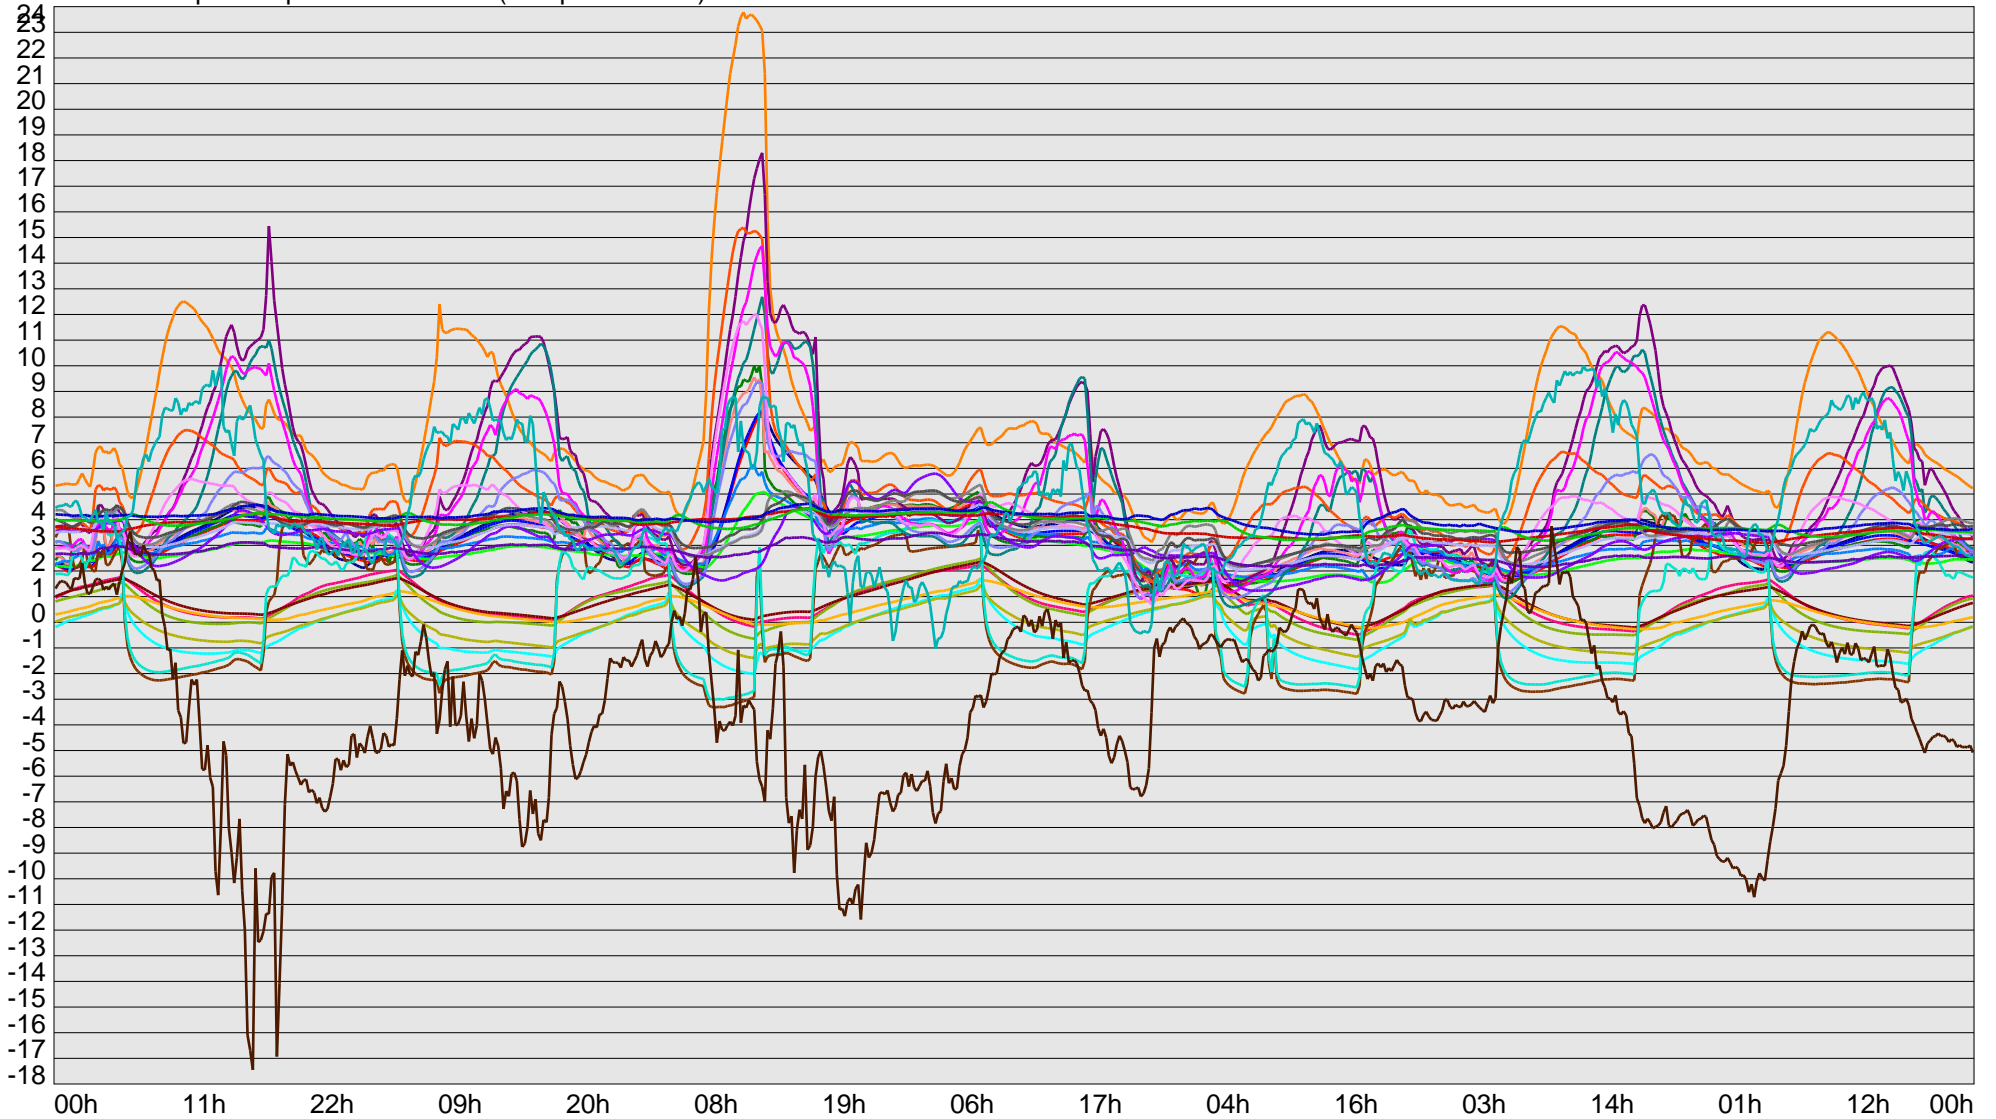

Telescope Temperature Sensors (Temp in Celcius)

TT1	TT2	TT3	TT4	TT5	TT6	TT7	TT8	TM1	TM2
TM3	TM4	TM5	TM6	TMS1	TMS2	TD1	TD2	TD3	TD4
TD5	TD6	TD7	TF1	TF2	TF3	TF4	TF5	TF6	TF7
TF8	TE1	TE2							