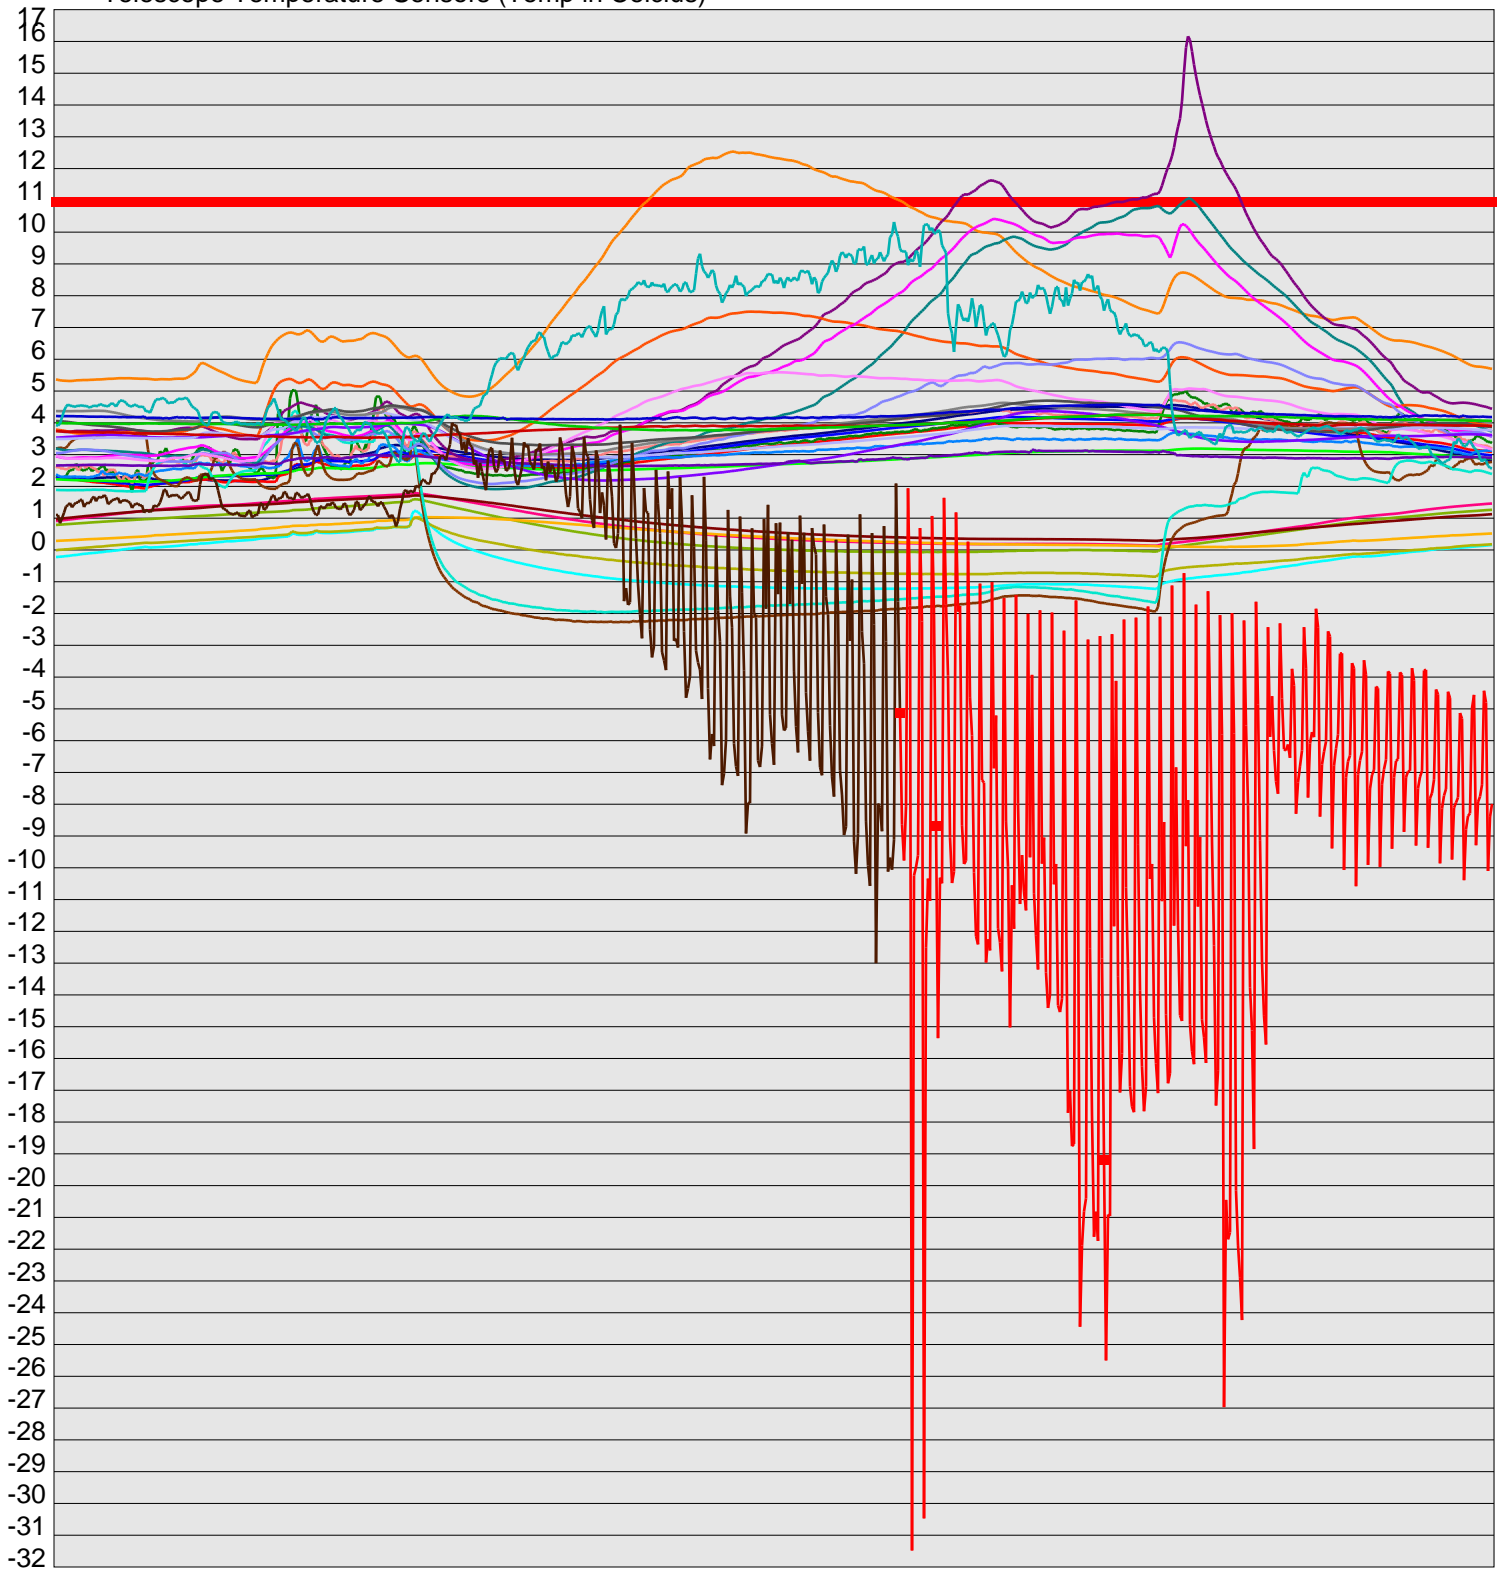

Telescope Temperature Sensors (Temp in Celcius)

TT1	TT2	TT3	TT4	TT5	TT6	TT7	TT8	TM1	TM2
TM3	TM4	TM5	TM6	TMS1	TMS2	TD1	TD2	TD3	TD4
TD5	TD6	TD7	TF1	TF2	TF3	TF4	TF5	TF6	TF7
TF8	TE1	TE2							