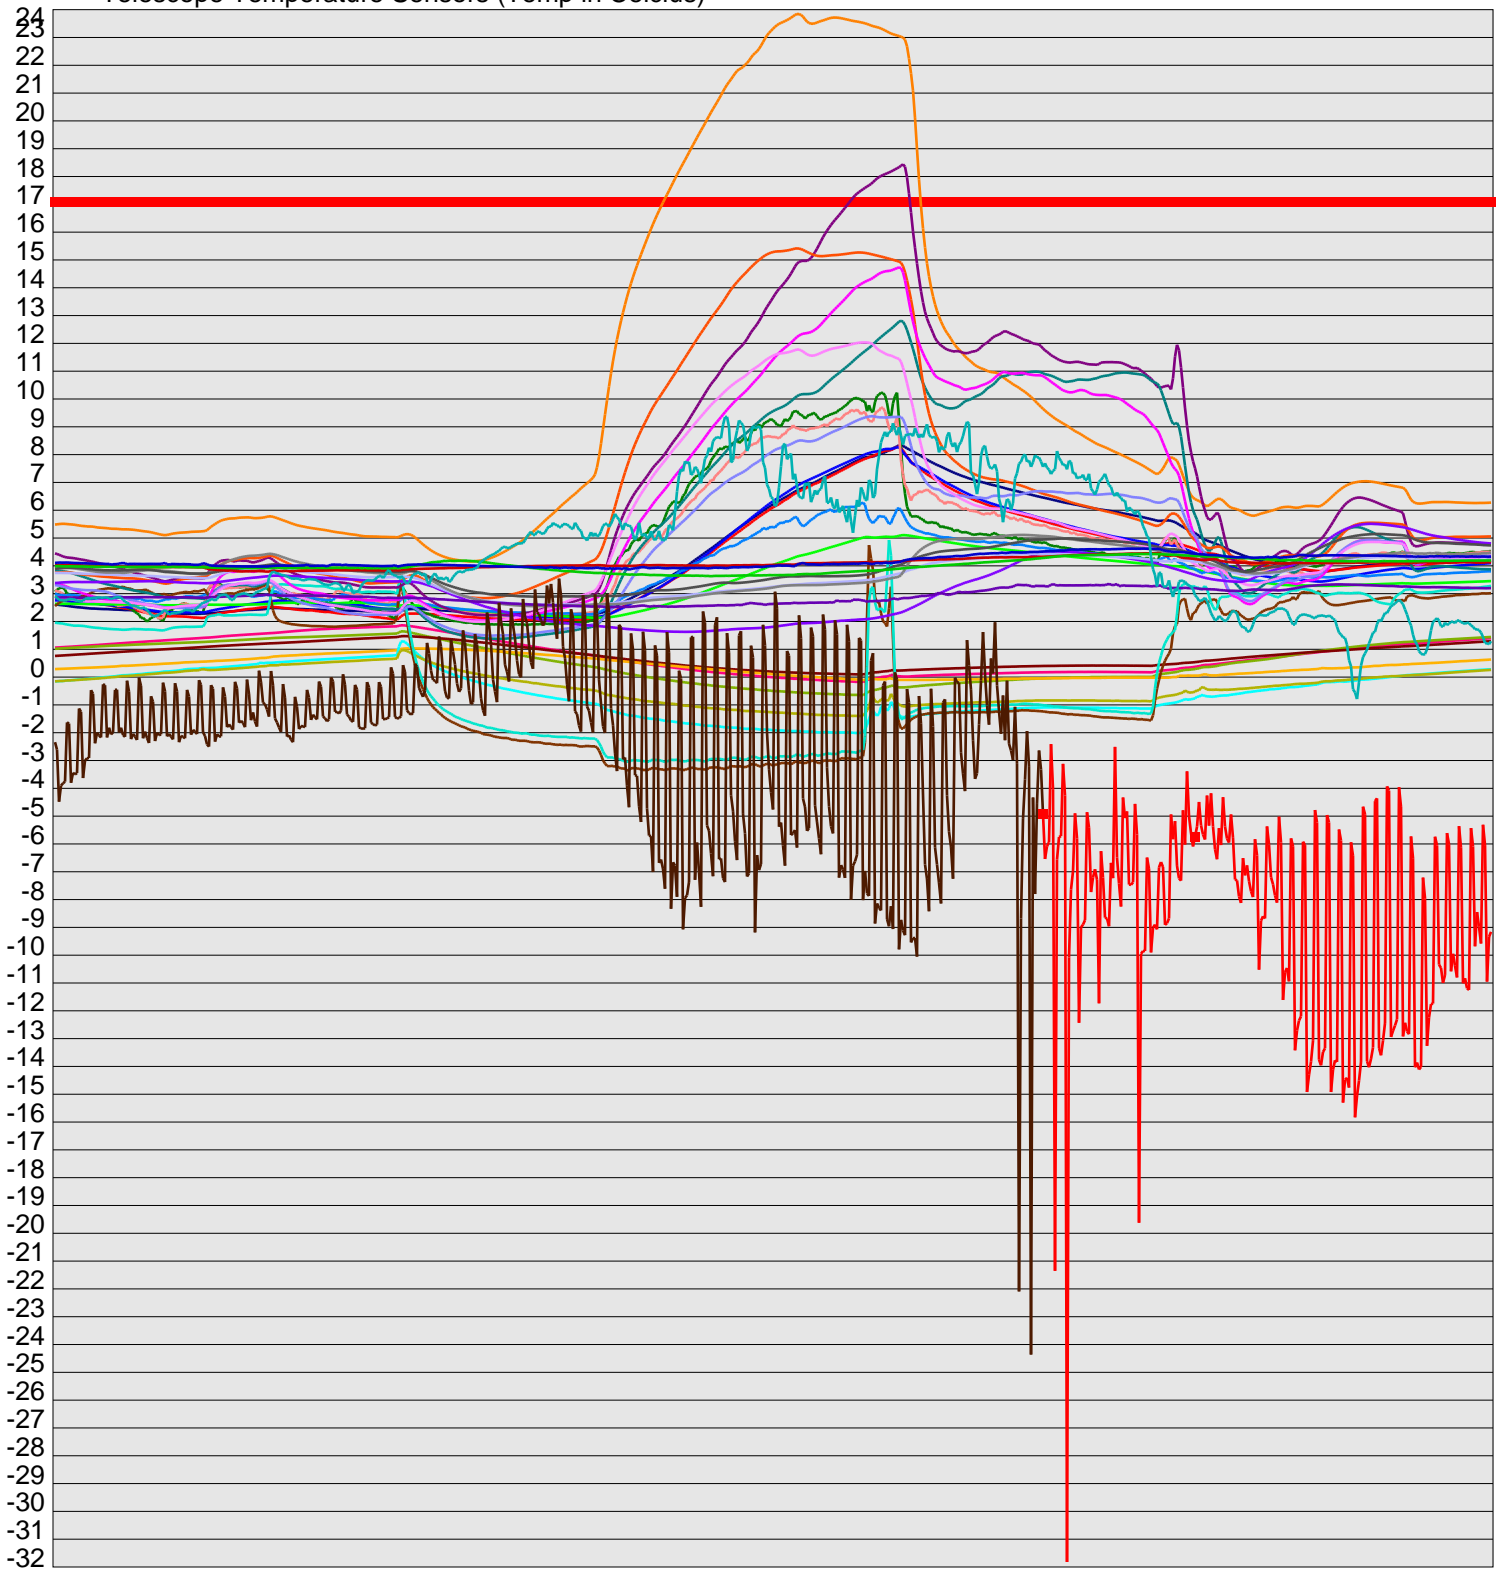

Telescope Temperature Sensors (Temp in Celcius)

| | | | | | | | | | |
|-------|-------|-------|-------|--------|--------|-------|-------|-------|-------|
| — TT1 | — TT2 | — TT3 | — TT4 | — TT5 | — TT6 | — TT7 | — TT8 | — TM1 | — TM2 |
| — TM3 | — TM4 | — TM5 | — TM6 | — TMS1 | — TMS2 | — TD1 | — TD2 | — TD3 | — TD4 |
| — TD5 | — TD6 | — TD7 | — TF1 | — TF2 | — TF3 | — TF4 | — TF5 | — TF6 | — TF7 |
| — TF8 | — TE1 | — TE2 | | | | | | | |