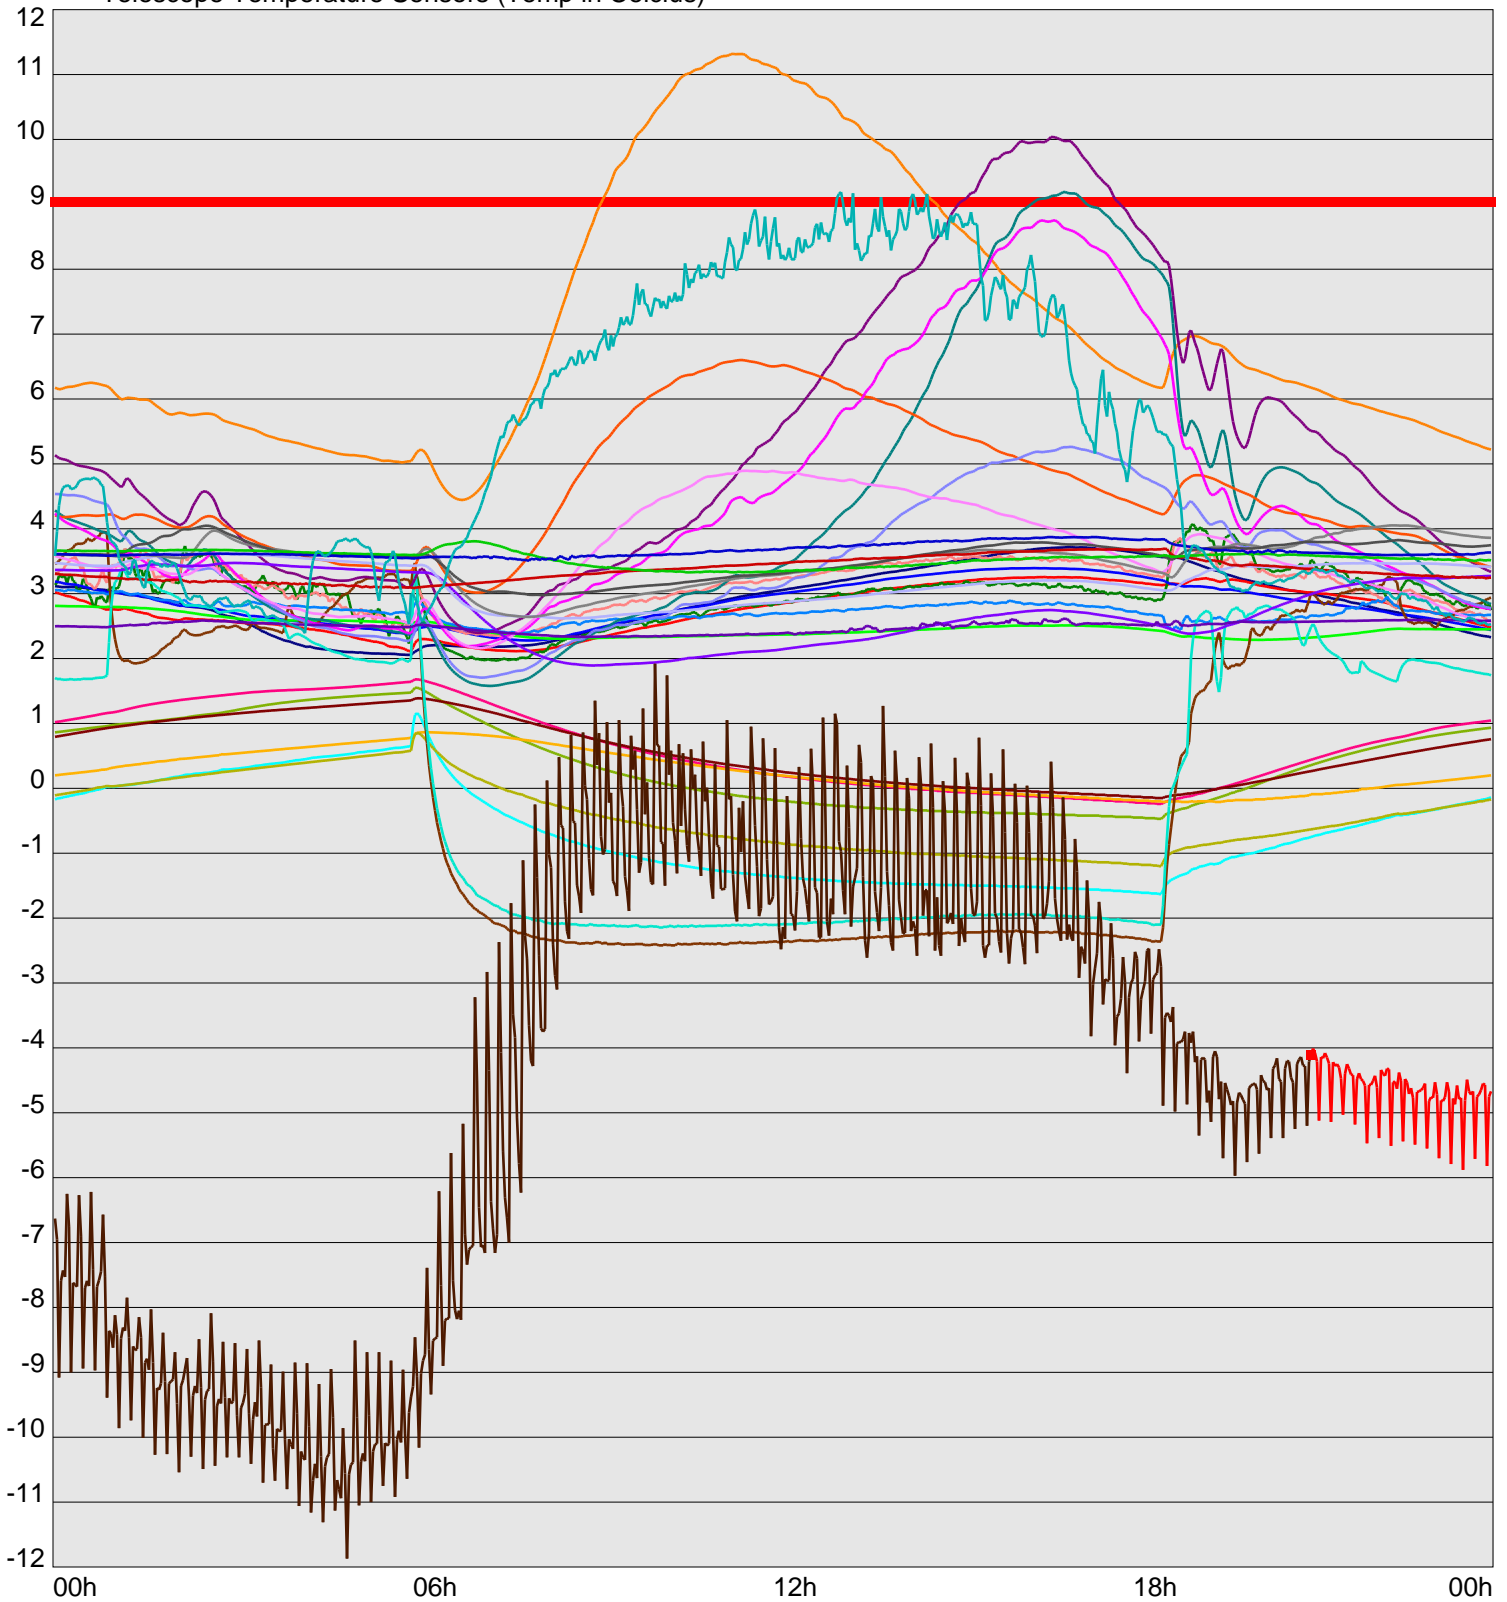

Telescope Temperature Sensors (Temp in Celcius)

- |     |     |     |     |      |      |     |     |     |     |
|-----|-----|-----|-----|------|------|-----|-----|-----|-----|
| TT1 | TT2 | TT3 | TT4 | TT5  | TT6  | TT7 | TT8 | TM1 | TM2 |
| TM3 | TM4 | TM5 | TM6 | TMS1 | TMS2 | TD1 | TD2 | TD3 | TD4 |
| TD5 | TD6 | TD7 | TF1 | TF2  | TF3  | TF4 | TF5 | TF6 | TF7 |
| TF8 | TE1 | TE2 |     |      |      |     |     |     |     |