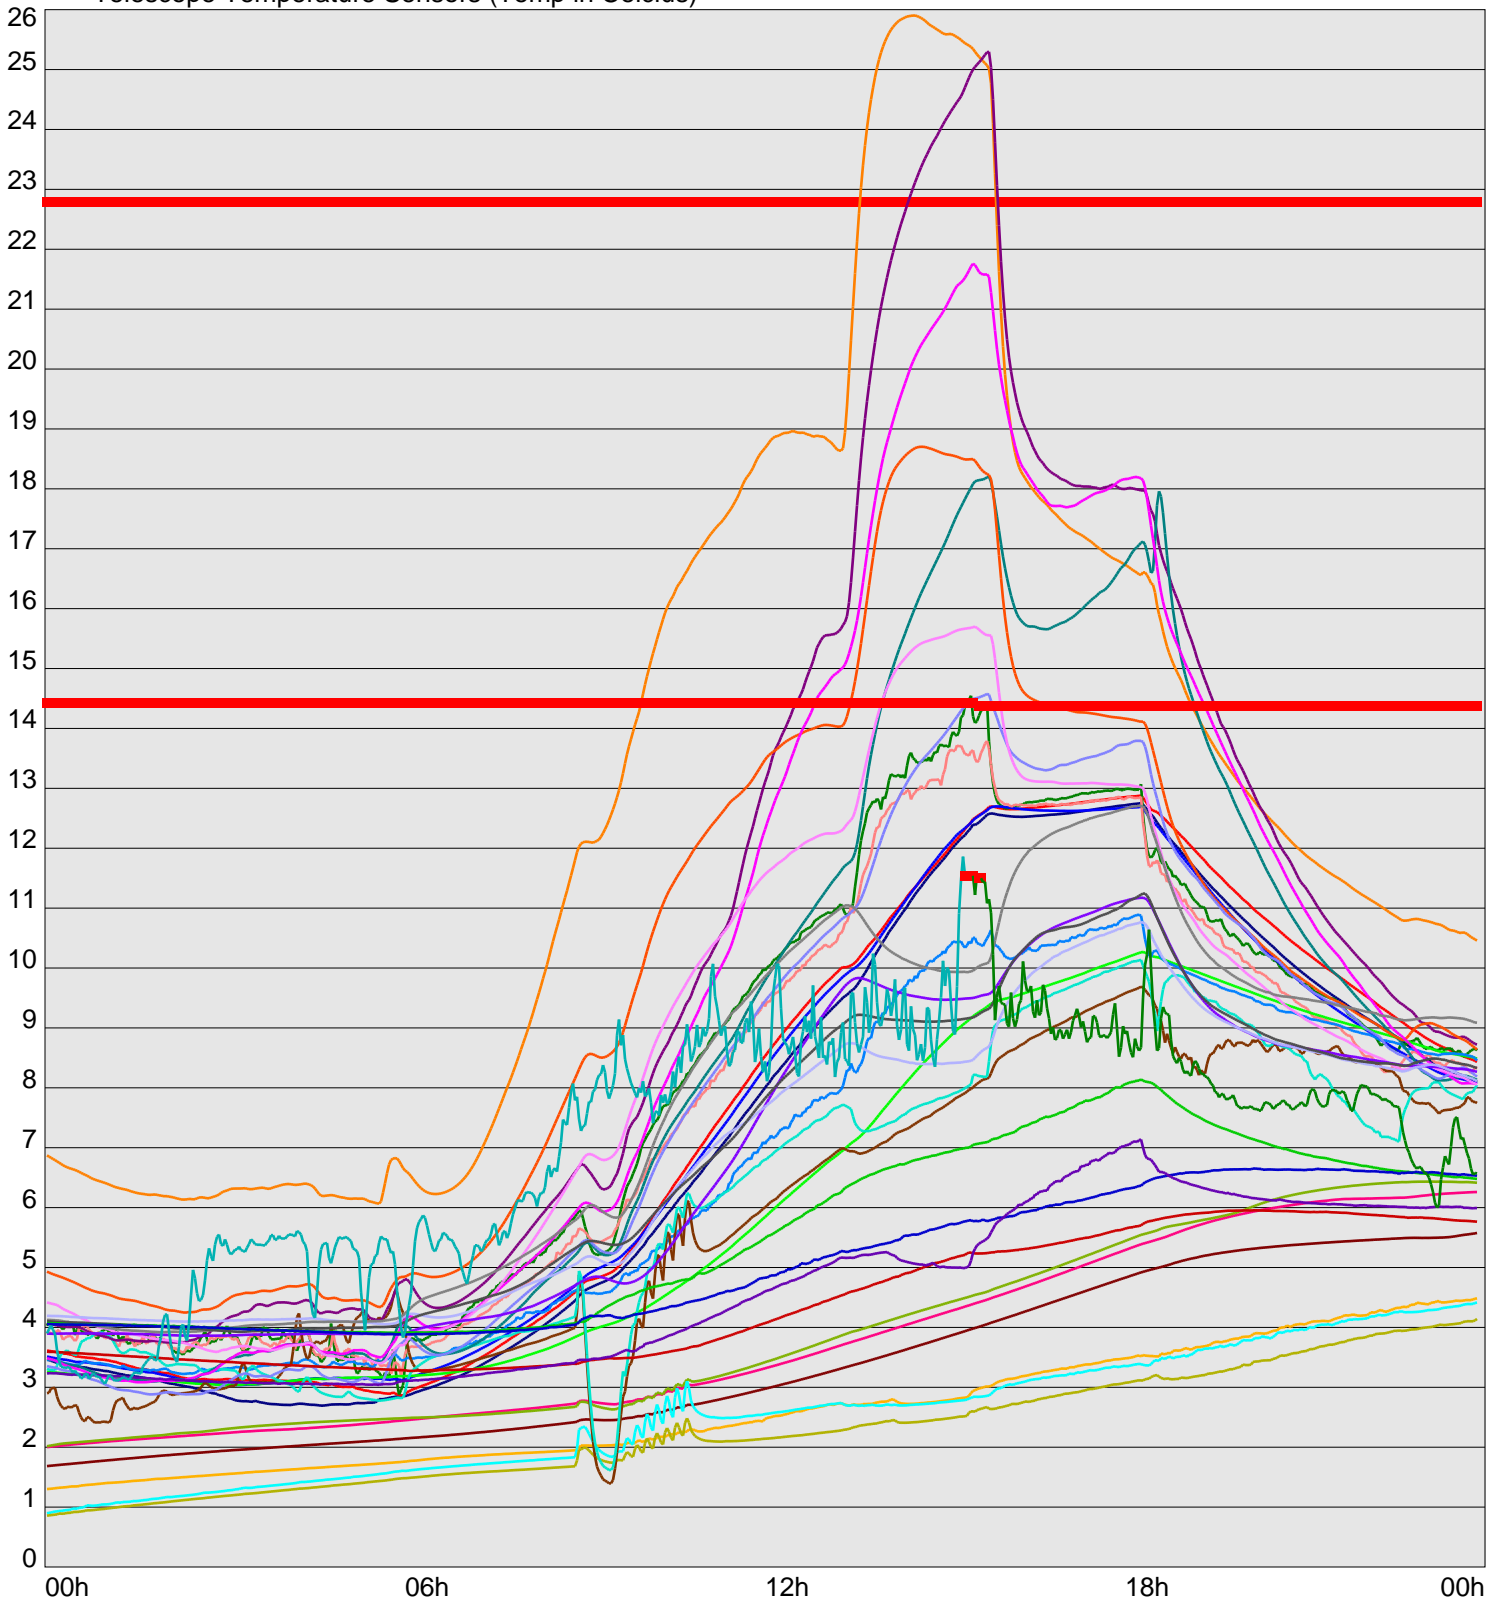

Telescope Temperature Sensors (Temp in Celcius)

- | | | | | | | | | | |
|-----|-----|-----|-----|------|------|-----|-----|-----|-----|
| TT1 | TT2 | TT3 | TT4 | TT5 | TT6 | TT7 | TT8 | TM1 | TM2 |
| TM3 | TM4 | TM5 | TM6 | TMS1 | TMS2 | TD1 | TD2 | TD3 | TD4 |
| TD5 | TD6 | TD7 | TF1 | TF2 | TF3 | TF4 | TF5 | TF6 | TF7 |
| TF8 | TE1 | TE2 | | | | | | | |