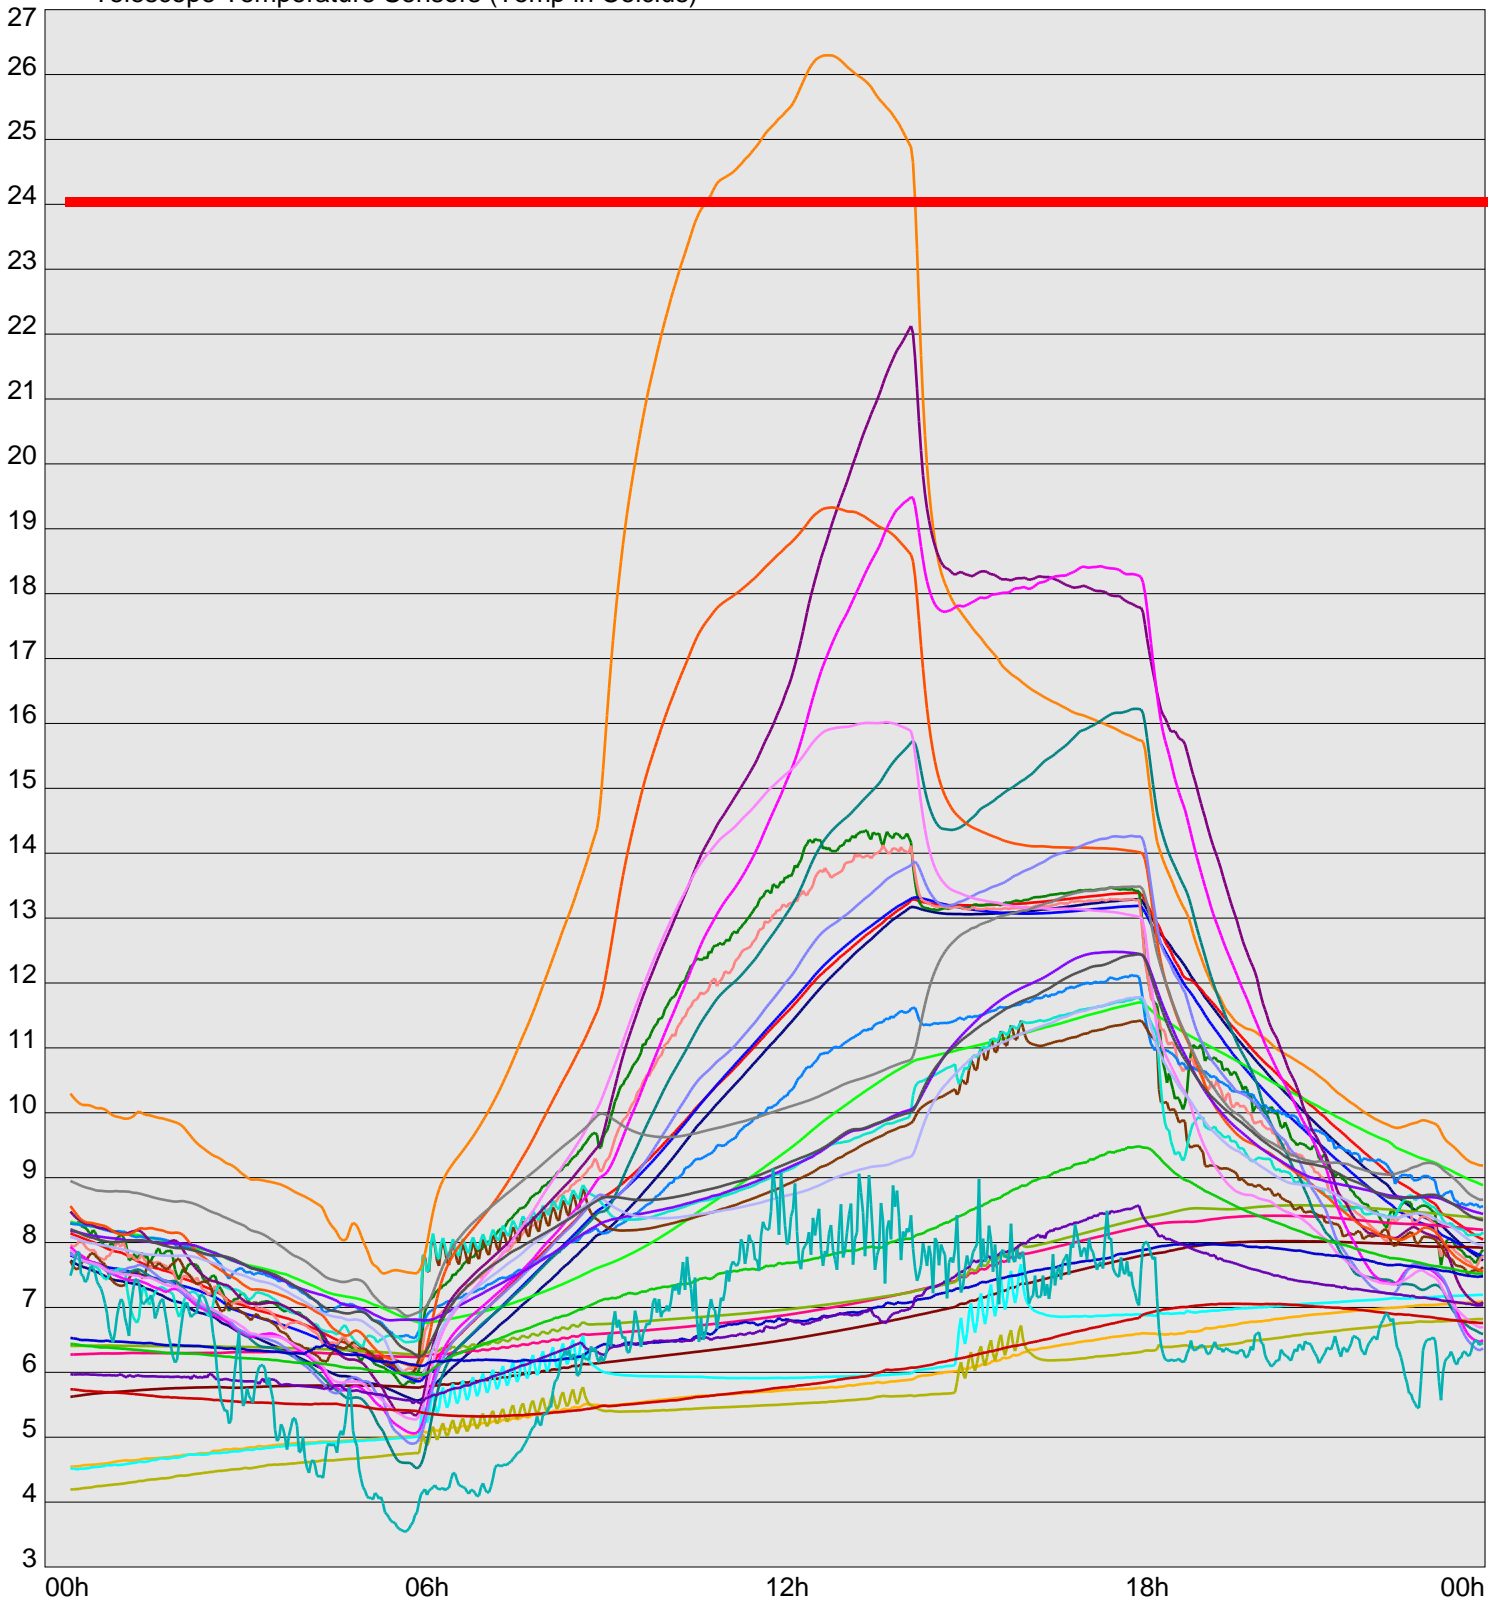

Telescope Temperature Sensors (Temp in Celcius)

TT1	TT2	TT3	TT4	TT5	TT6	TT7	TT8	TM1	TM2
TM3	TM4	TM5	TM6	TMS1	TMS2	TD1	TD2	TD3	TD4
TD5	TD6	TD7	TF1	TF2	TF3	TF4	TF5	TF6	TF7
TF8	TE1	TE2							