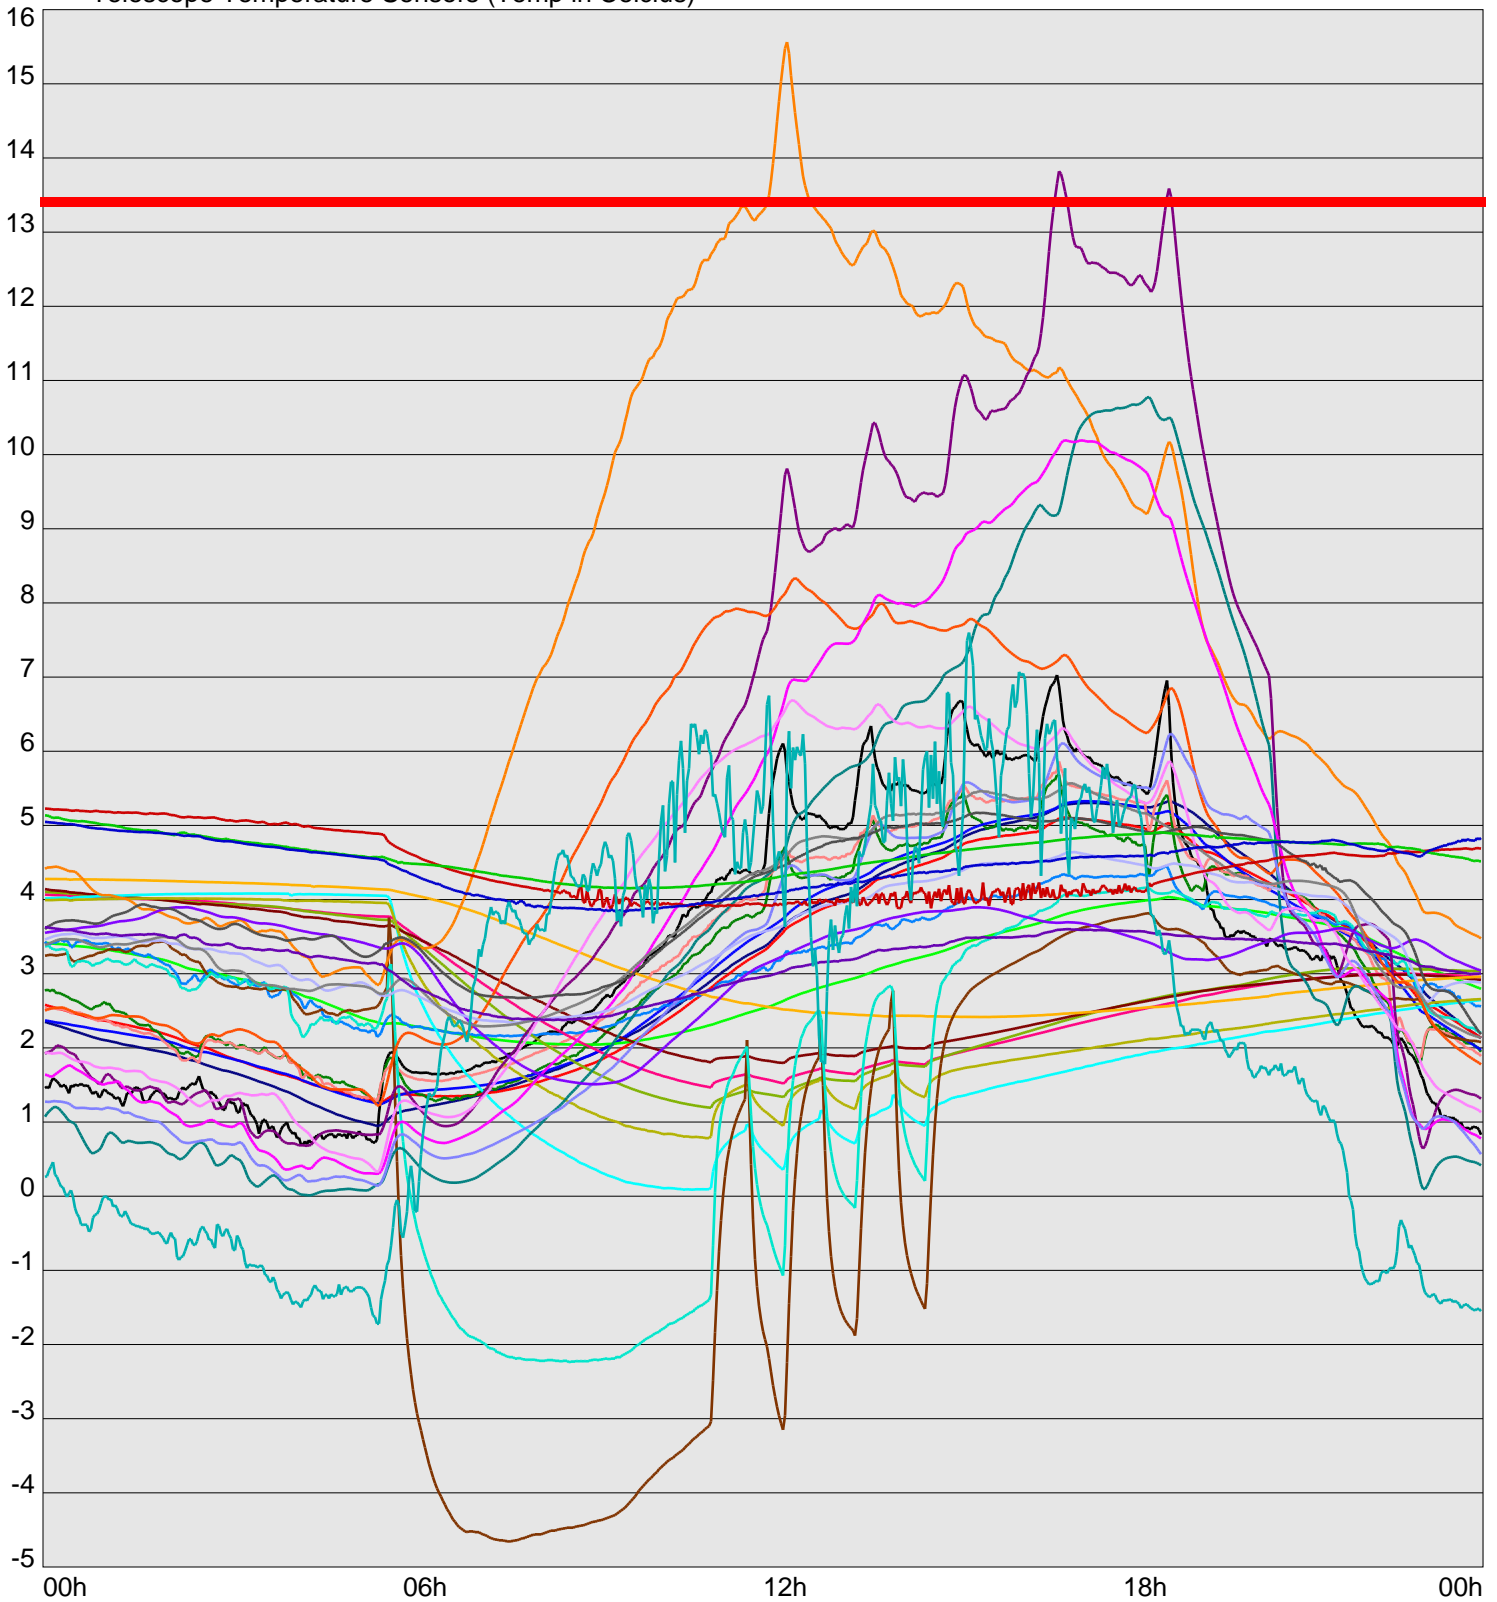

Telescope Temperature Sensors (Temp in Celcius)

— TT1	— TT2	— TT3	— TT4	— TT5	— TT6	— TT7	— TT8	— TM1	— TM2
— TM3	— TM4	— TM5	— TM6	— TMS1	— TMS2	— TD1	— TD2	— TD3	— TD4
— TD5	— TD6	— TD7	— TF1	— TF2	— TF3	— TF4	— TF5	— TF6	— TF7
— TF8	— TE1	— TE2							