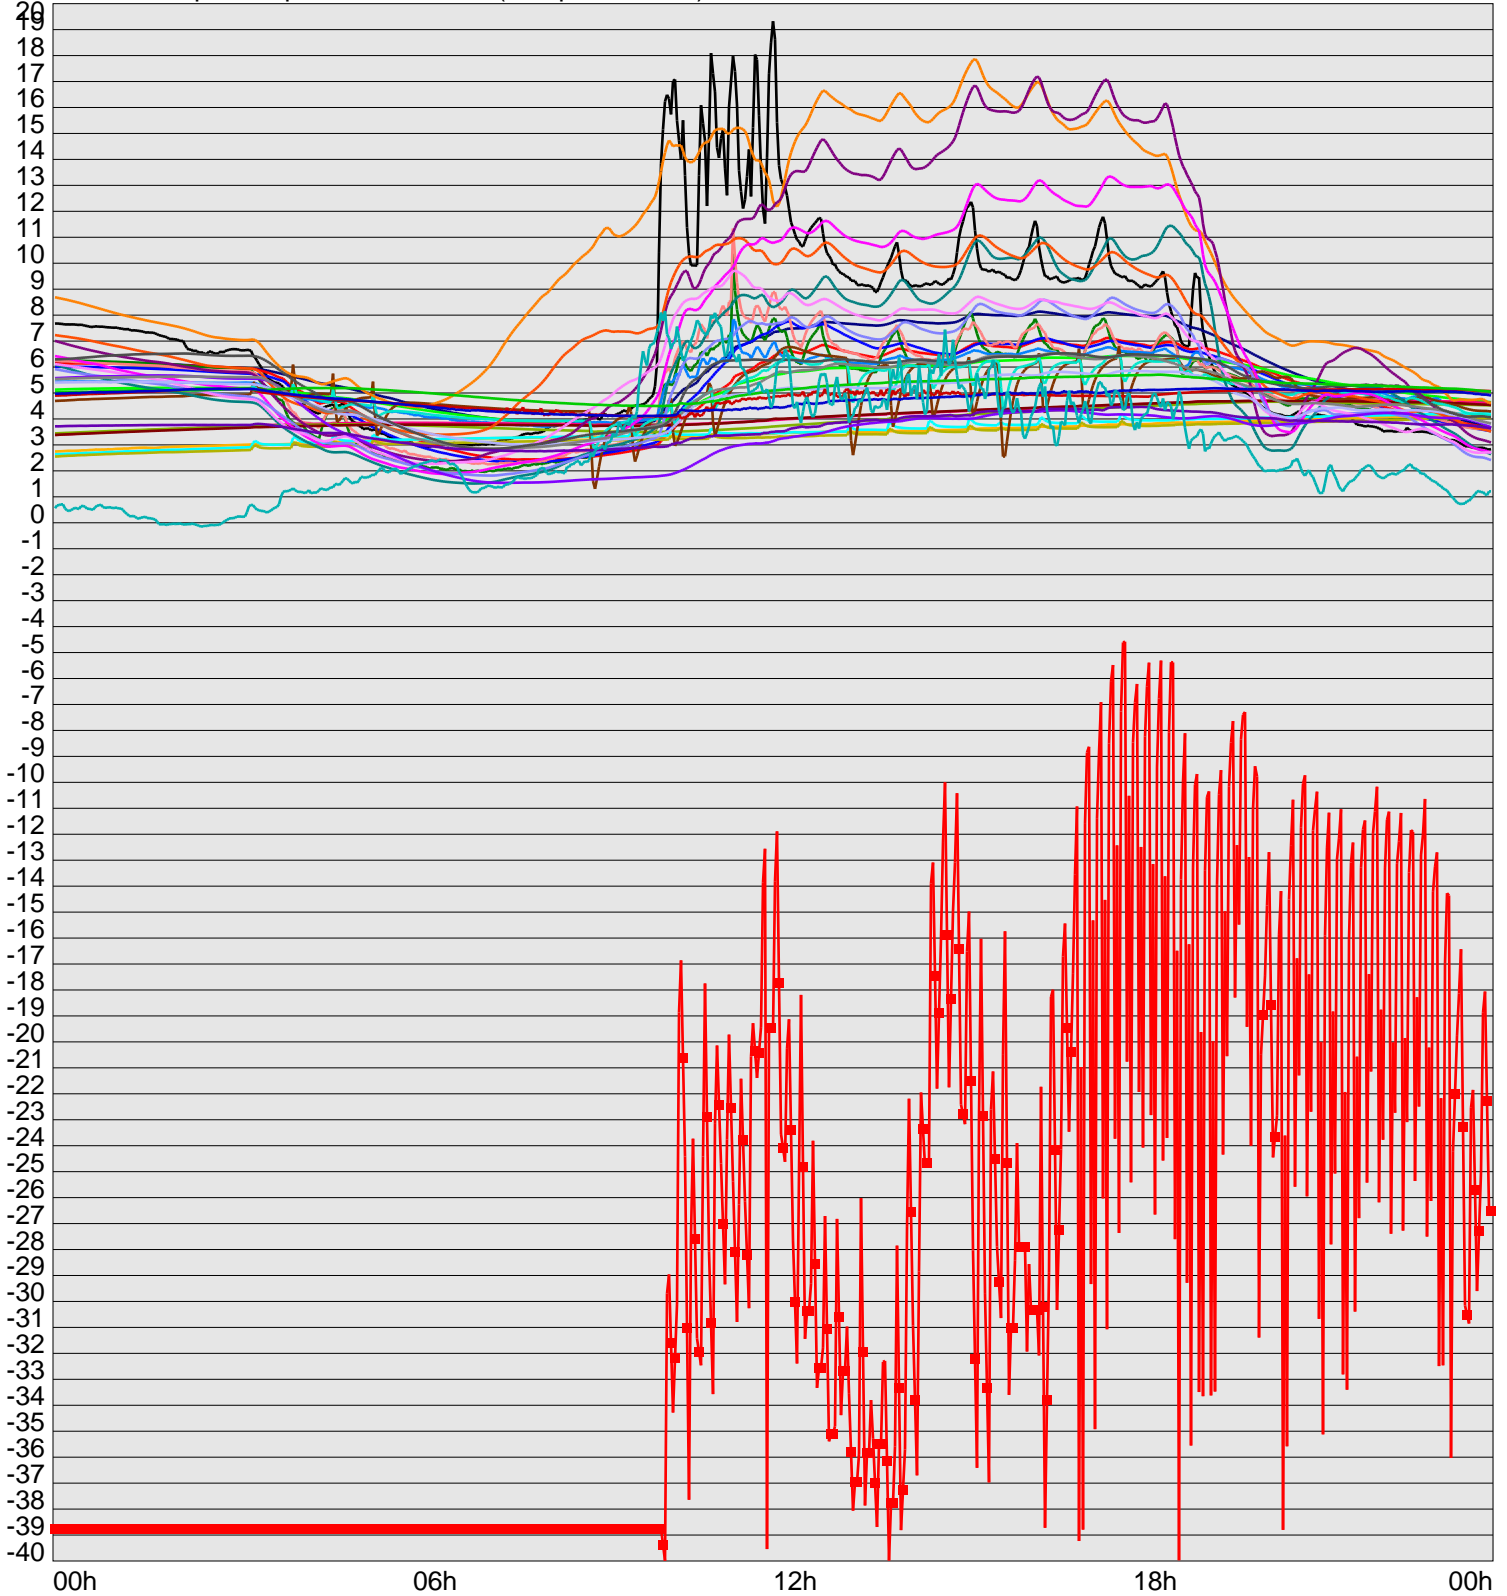

Telescope Temperature Sensors (Temp in Celcius)

TT1	TT2	TT3	TT4	TT5	TT6	TT7	TT8	TM1	TM2
TM3	TM4	TM5	TM6	TMS1	TMS2	TD1	TD2	TD3	TD4
TD5	TD6	TD7	TF1	TF2	TF3	TF4	TF5	TF6	TF7
TF8	TE1	TE2							