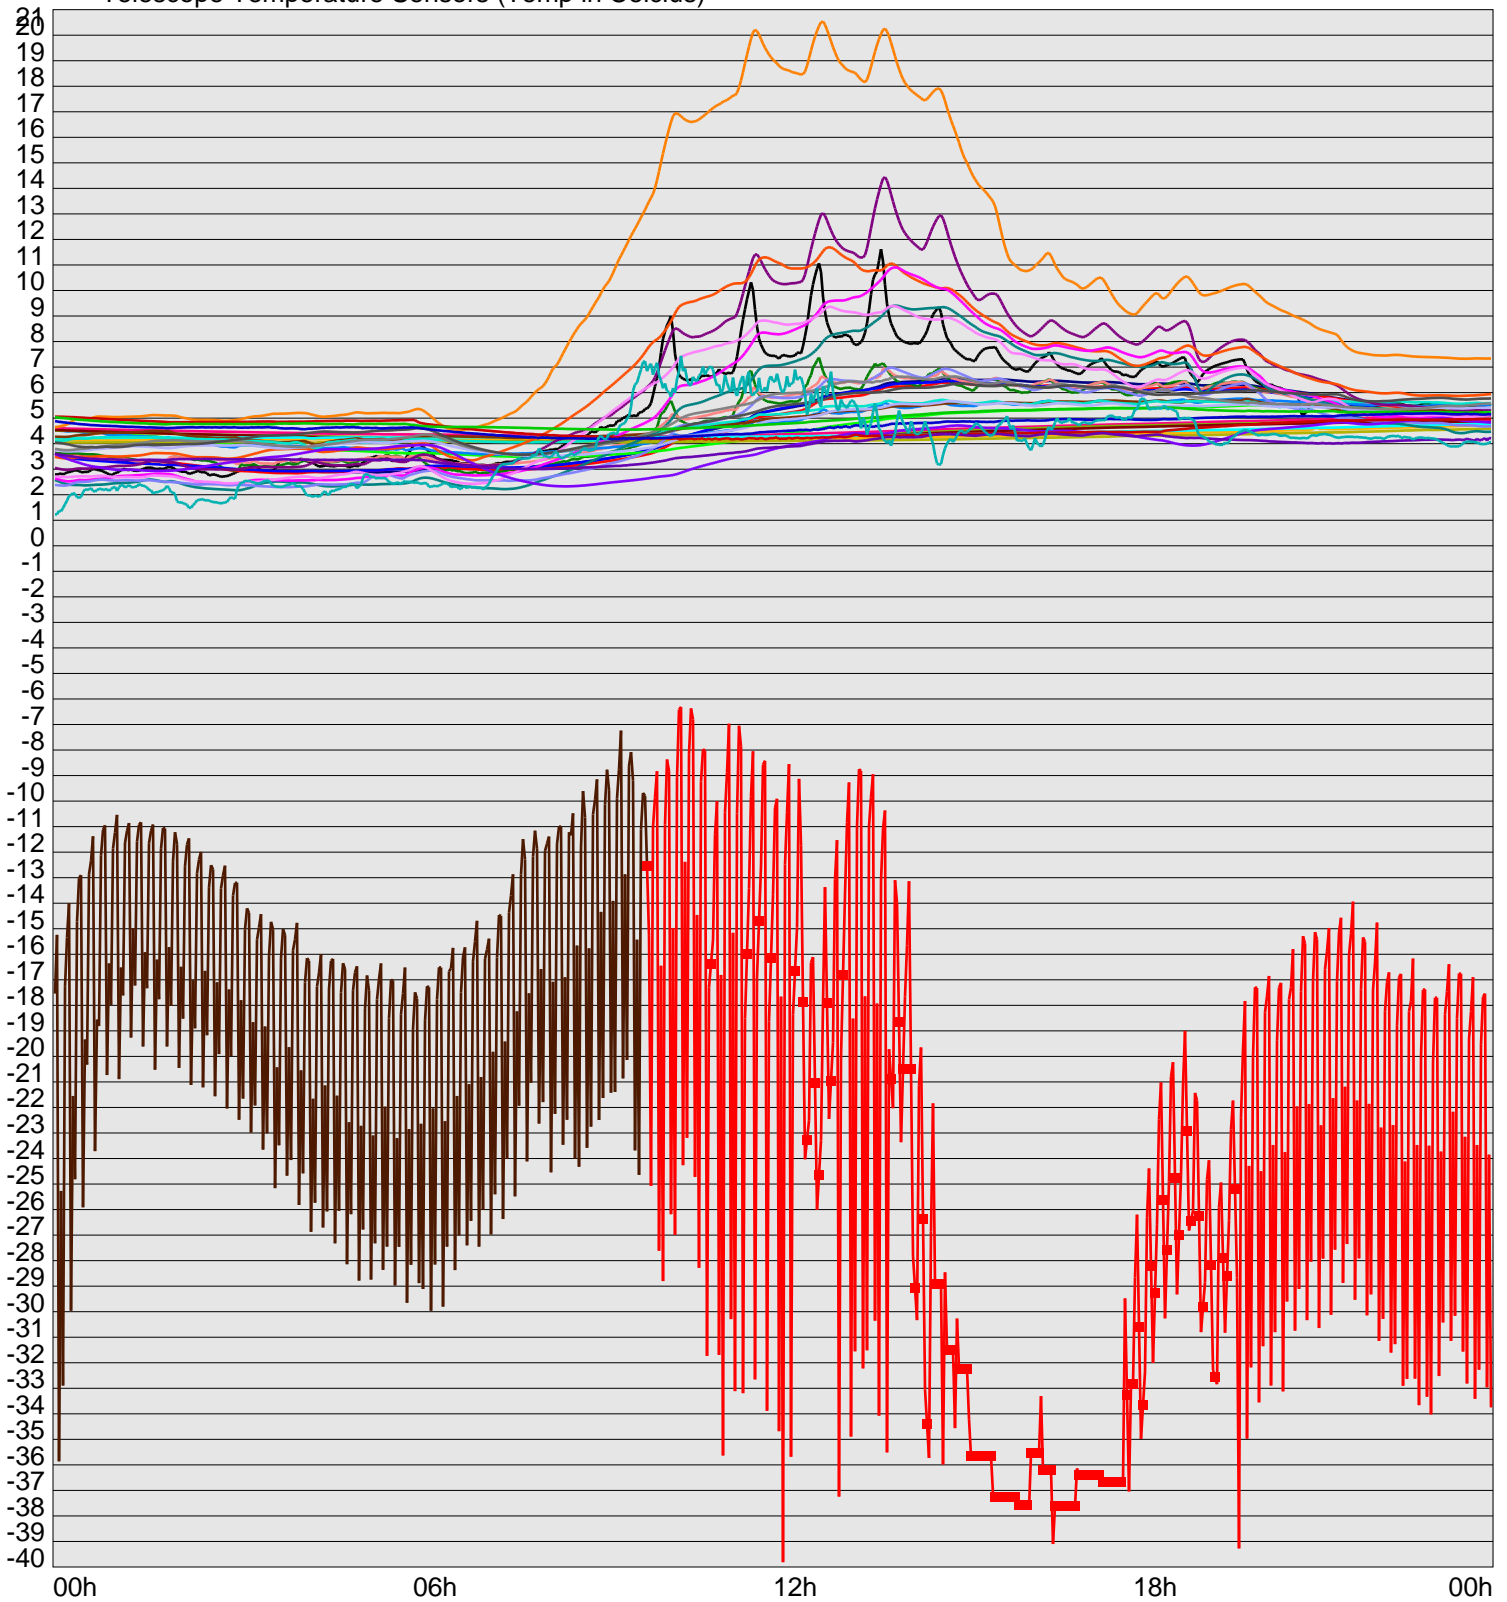

Telescope Temperature Sensors (Temp in Celcius)

— TT1	— TT2	— TT3	— TT4	— TT5	— TT6	— TT7	— TT8	— TM1	— TM2
— TM3	— TM4	— TM5	— TM6	— TMS1	— TMS2	— TD1	— TD2	— TD3	— TD4
— TD5	— TD6	— TD7	— TF1	— TF2	— TF3	— TF4	— TF5	— TF6	— TF7
— TF8	— TE1	— TE2							