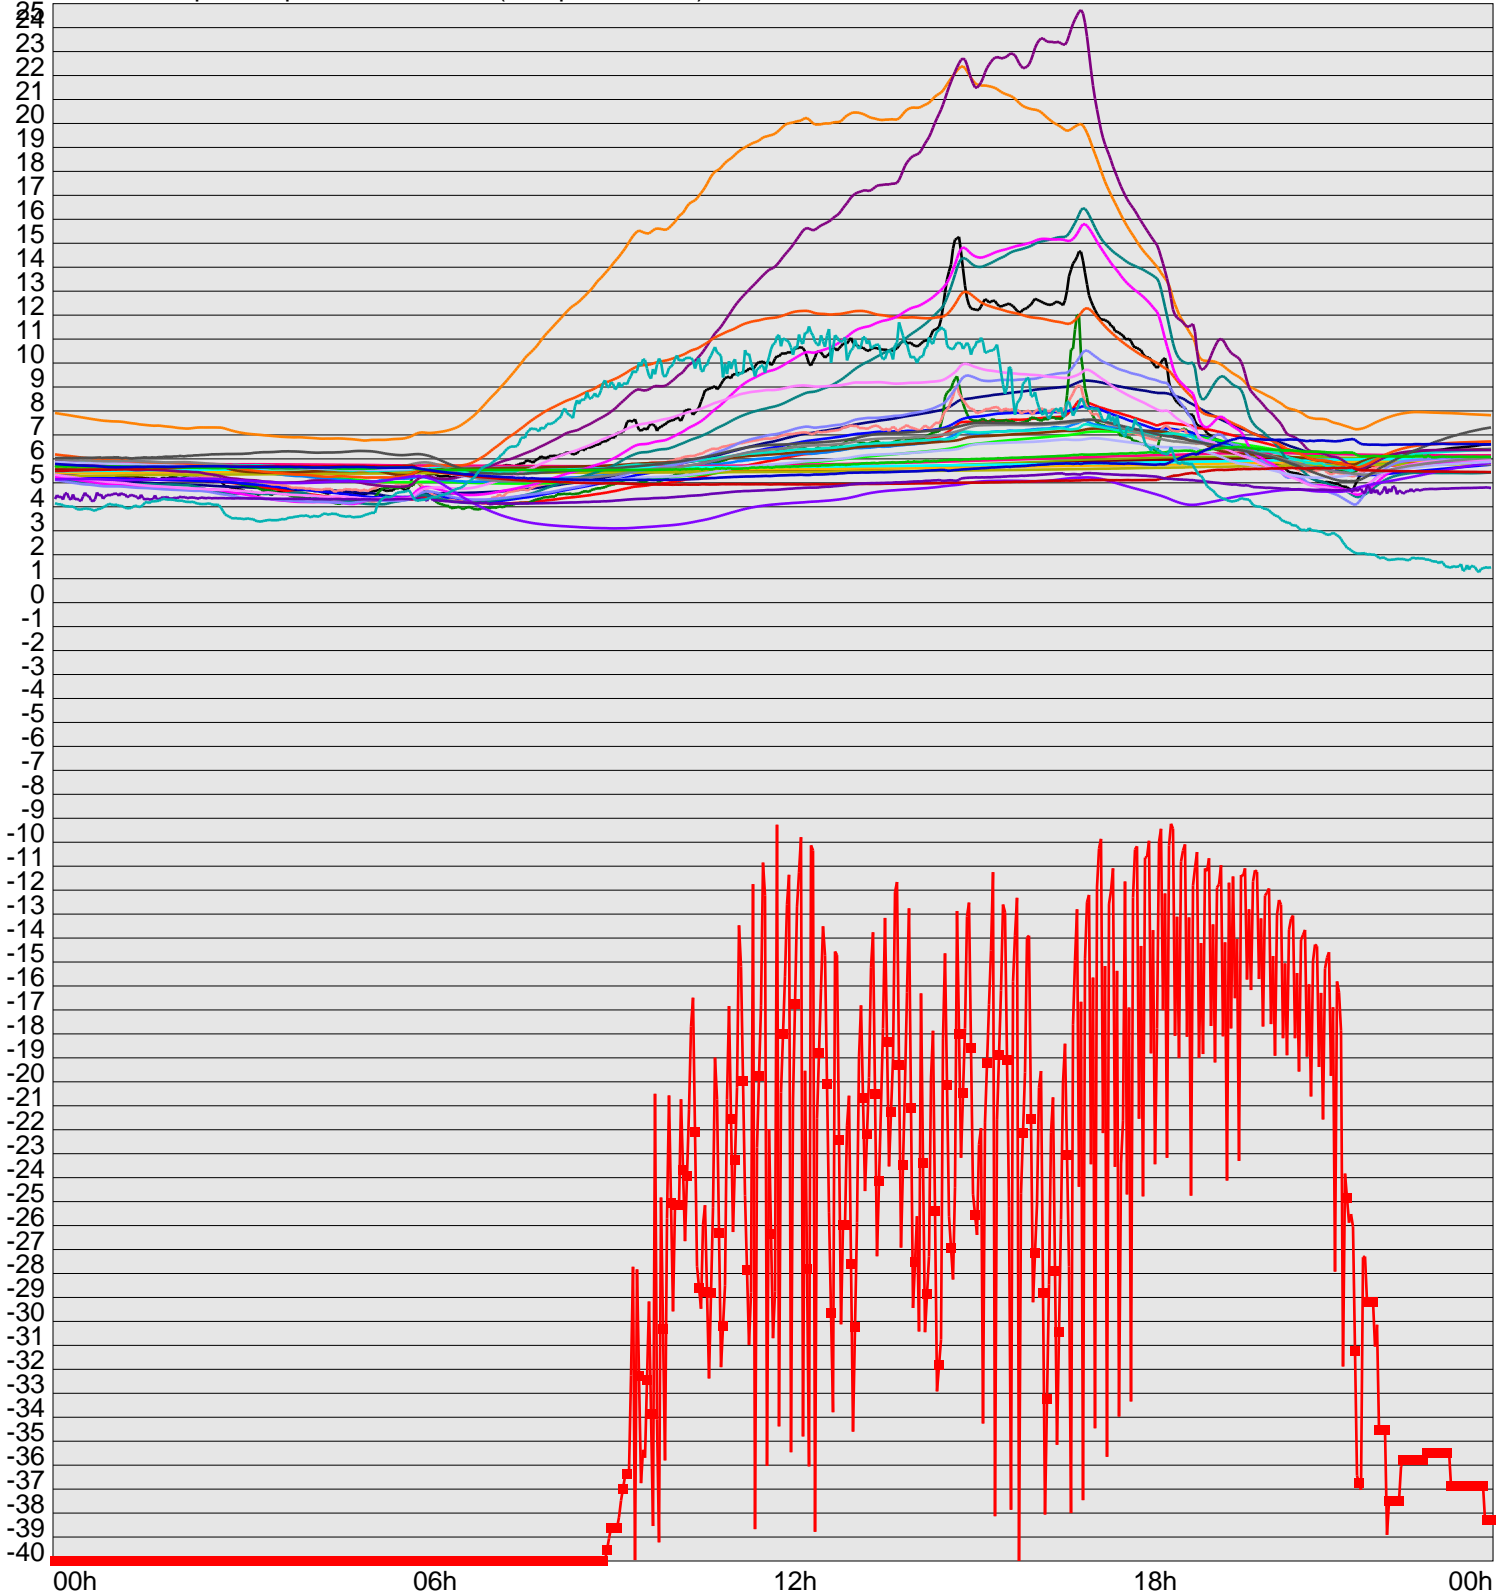

Telescope Temperature Sensors (Temp in Celcius)

TT1	TT2	TT3	TT4	TT5	TT6	TT7	TT8	TM1	TM2
TM3	TM4	TM5	TM6	TMS1	TMS2	TD1	TD2	TD3	TD4
TD5	TD6	TD7	TF1	TF2	TF3	TF4	TF5	TF6	TF7
TF8	TE1	TE2							