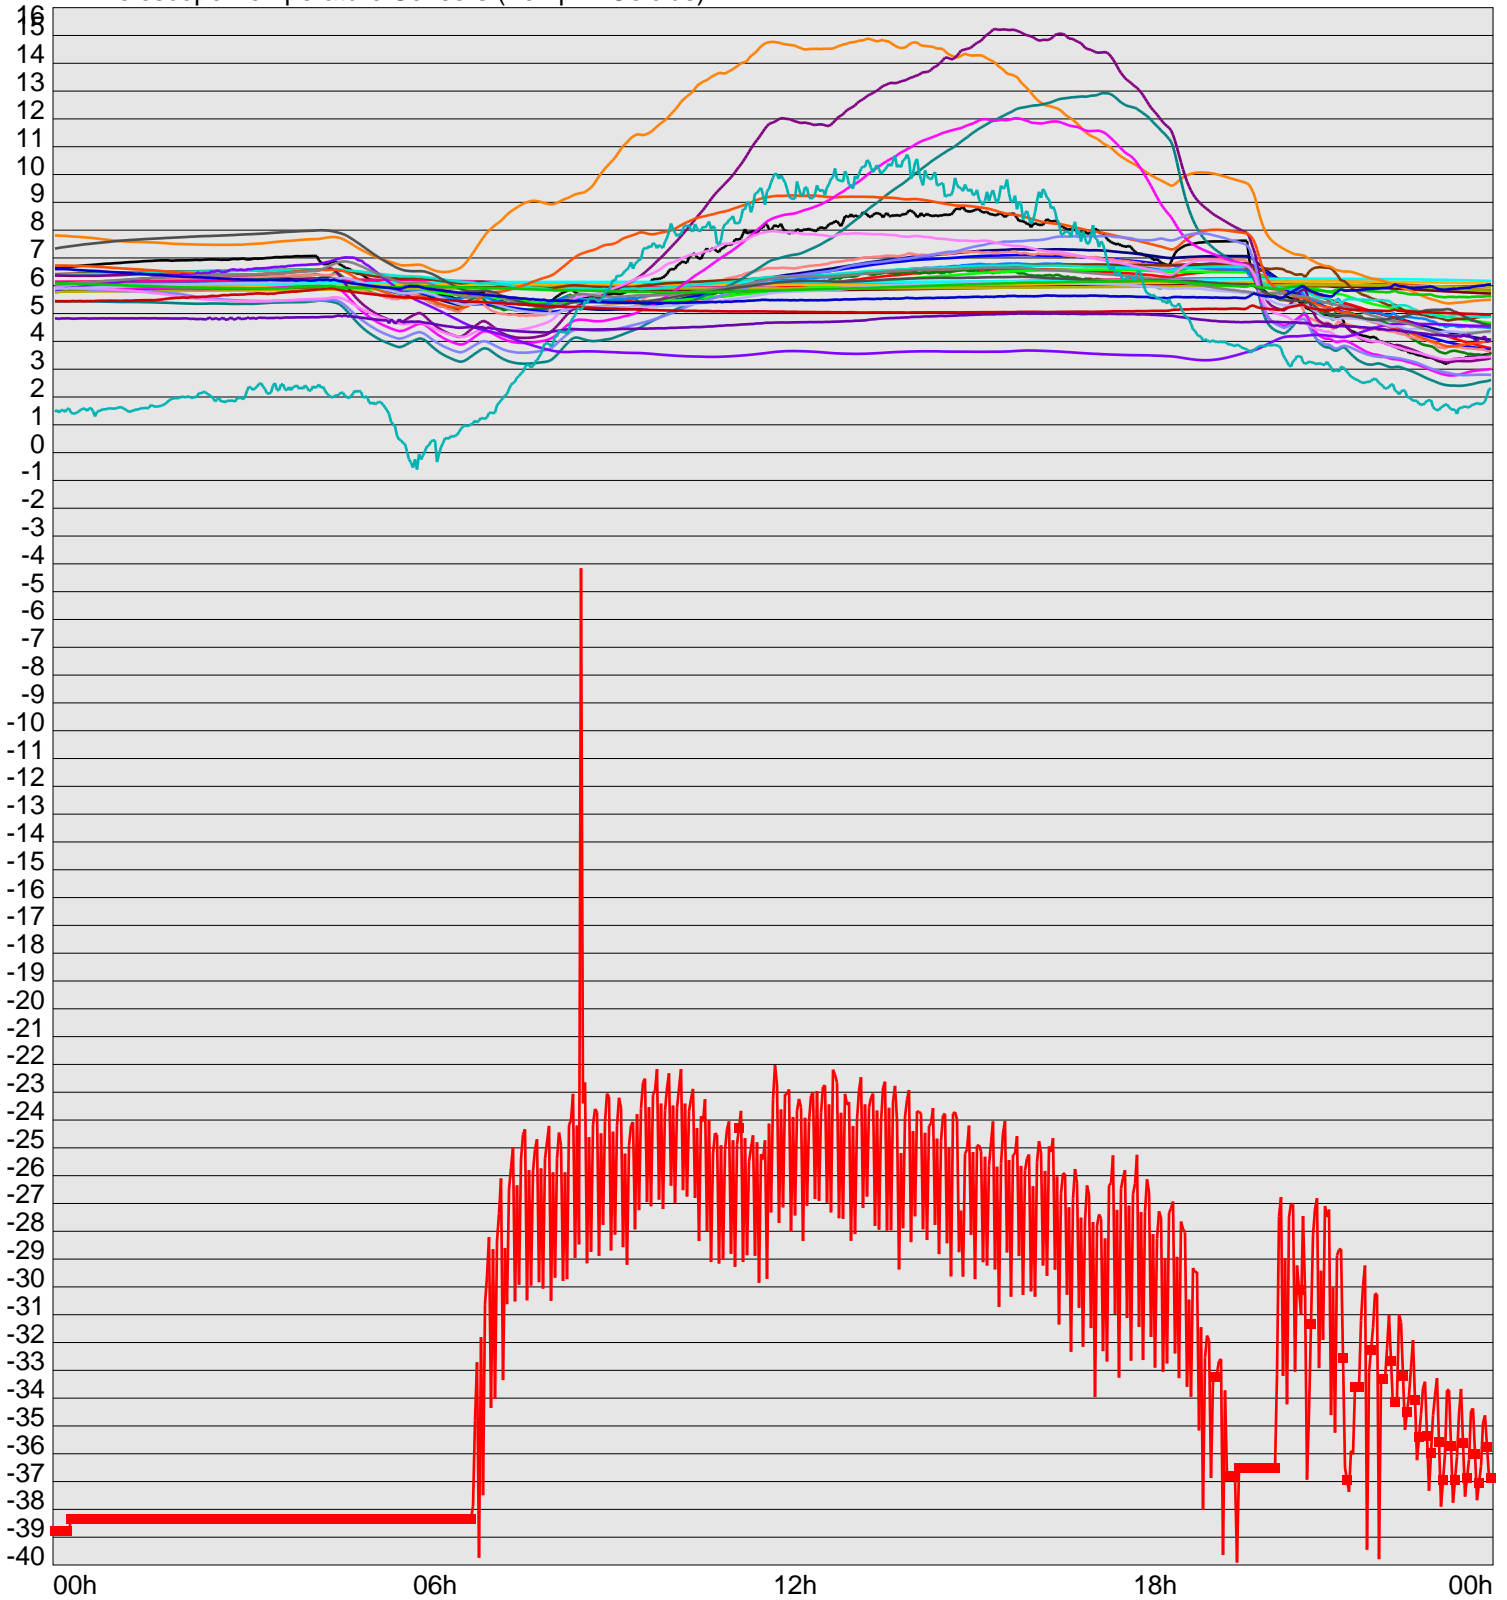

Telescope Temperature Sensors (Temp in Celcius)

TT1	TT2	TT3	TT4	TT5	TT6	TT7	TT8	TM1	TM2
TM3	TM4	TM5	TM6	TMS1	TMS2	TD1	TD2	TD3	TD4
TD5	TD6	TD7	TD8	TF1	TF2	TF3	TF4	TF5	TF6
TF7	TF8	TE1	TE2						