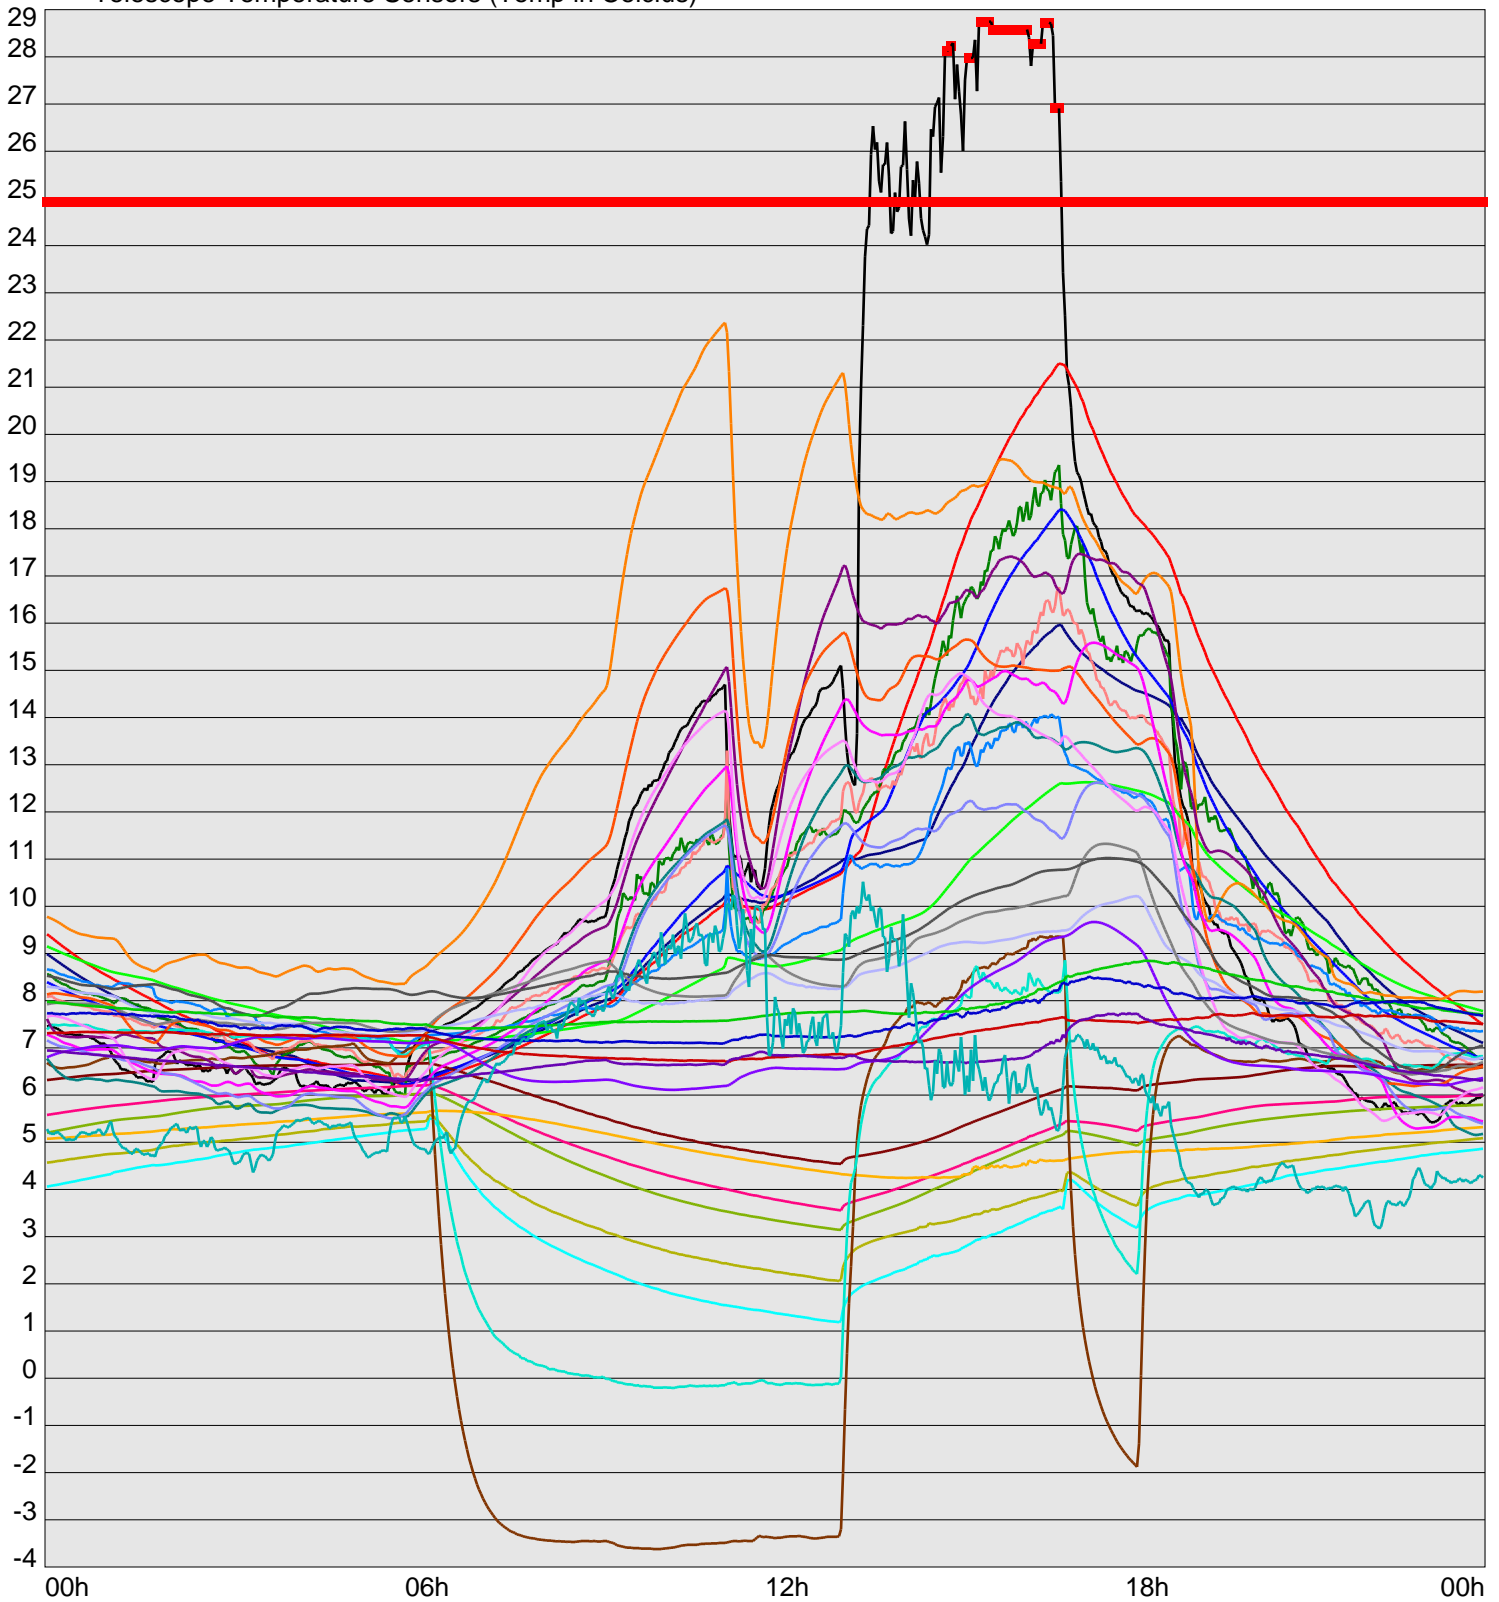

Telescope Temperature Sensors (Temp in Celcius)

- |     |     |     |     |      |      |     |     |     |     |
|-----|-----|-----|-----|------|------|-----|-----|-----|-----|
| TT1 | TT2 | TT3 | TT4 | TT5  | TT6  | TT7 | TT8 | TM1 | TM2 |
| TM3 | TM4 | TM5 | TM6 | TMS1 | TMS2 | TD1 | TD2 | TD3 | TD4 |
| TD5 | TD6 | TD7 | TF1 | TF2  | TF3  | TF4 | TF5 | TF6 | TF7 |
| TF8 | TE1 | TE2 |     |      |      |     |     |     |     |