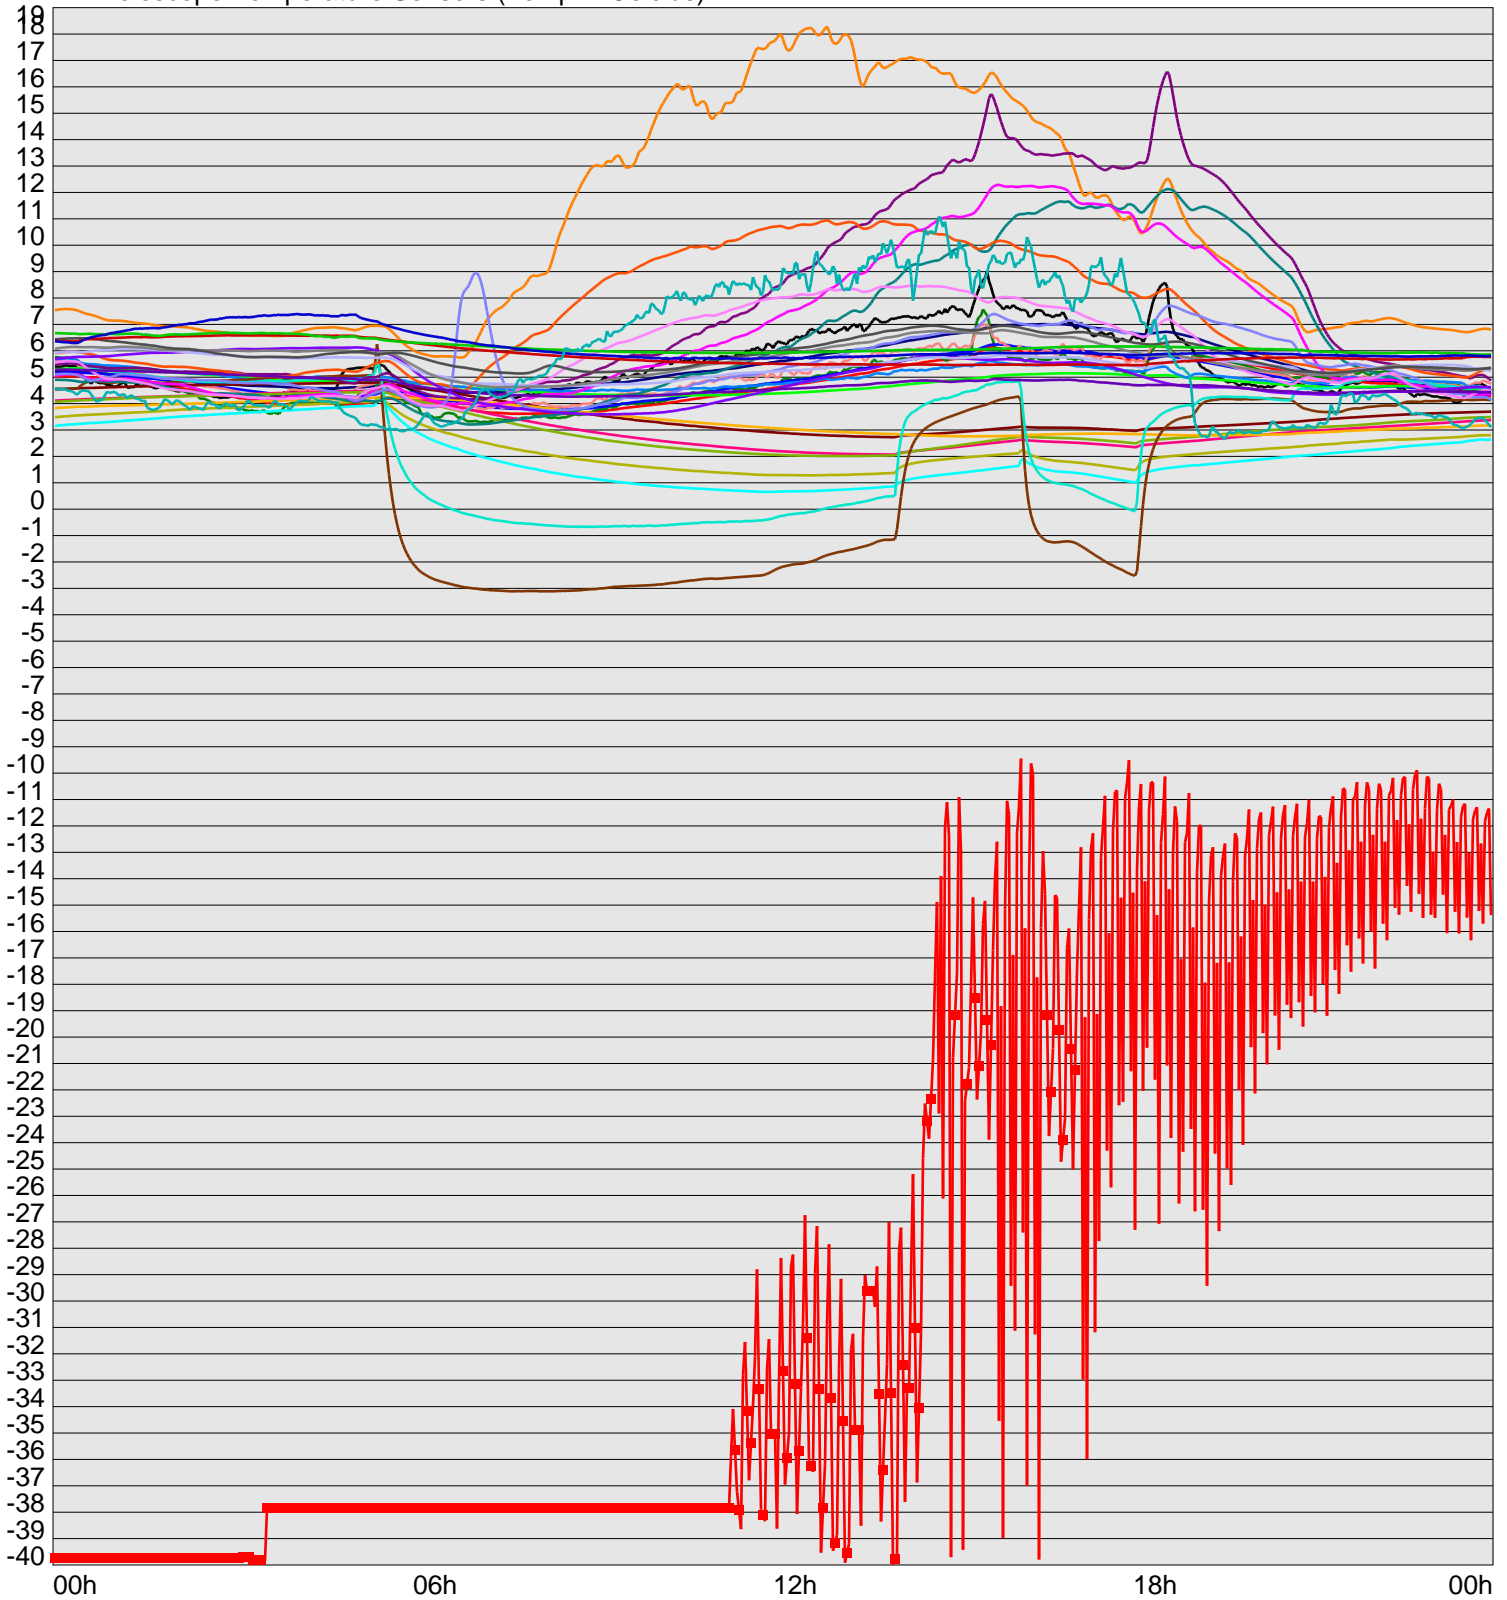

Telescope Temperature Sensors (Temp in Celcius)

TT1	TT2	TT3	TT4	TT5	TT6	TT7	TT8	TM1	TM2
TM3	TM4	TM5	TM6	TMS1	TMS2	TD1	TD2	TD3	TD4
TD5	TD6	TD7	TF1	TF2	TF3	TF4	TF5	TF6	TF7
TF8	TE1	TE2							