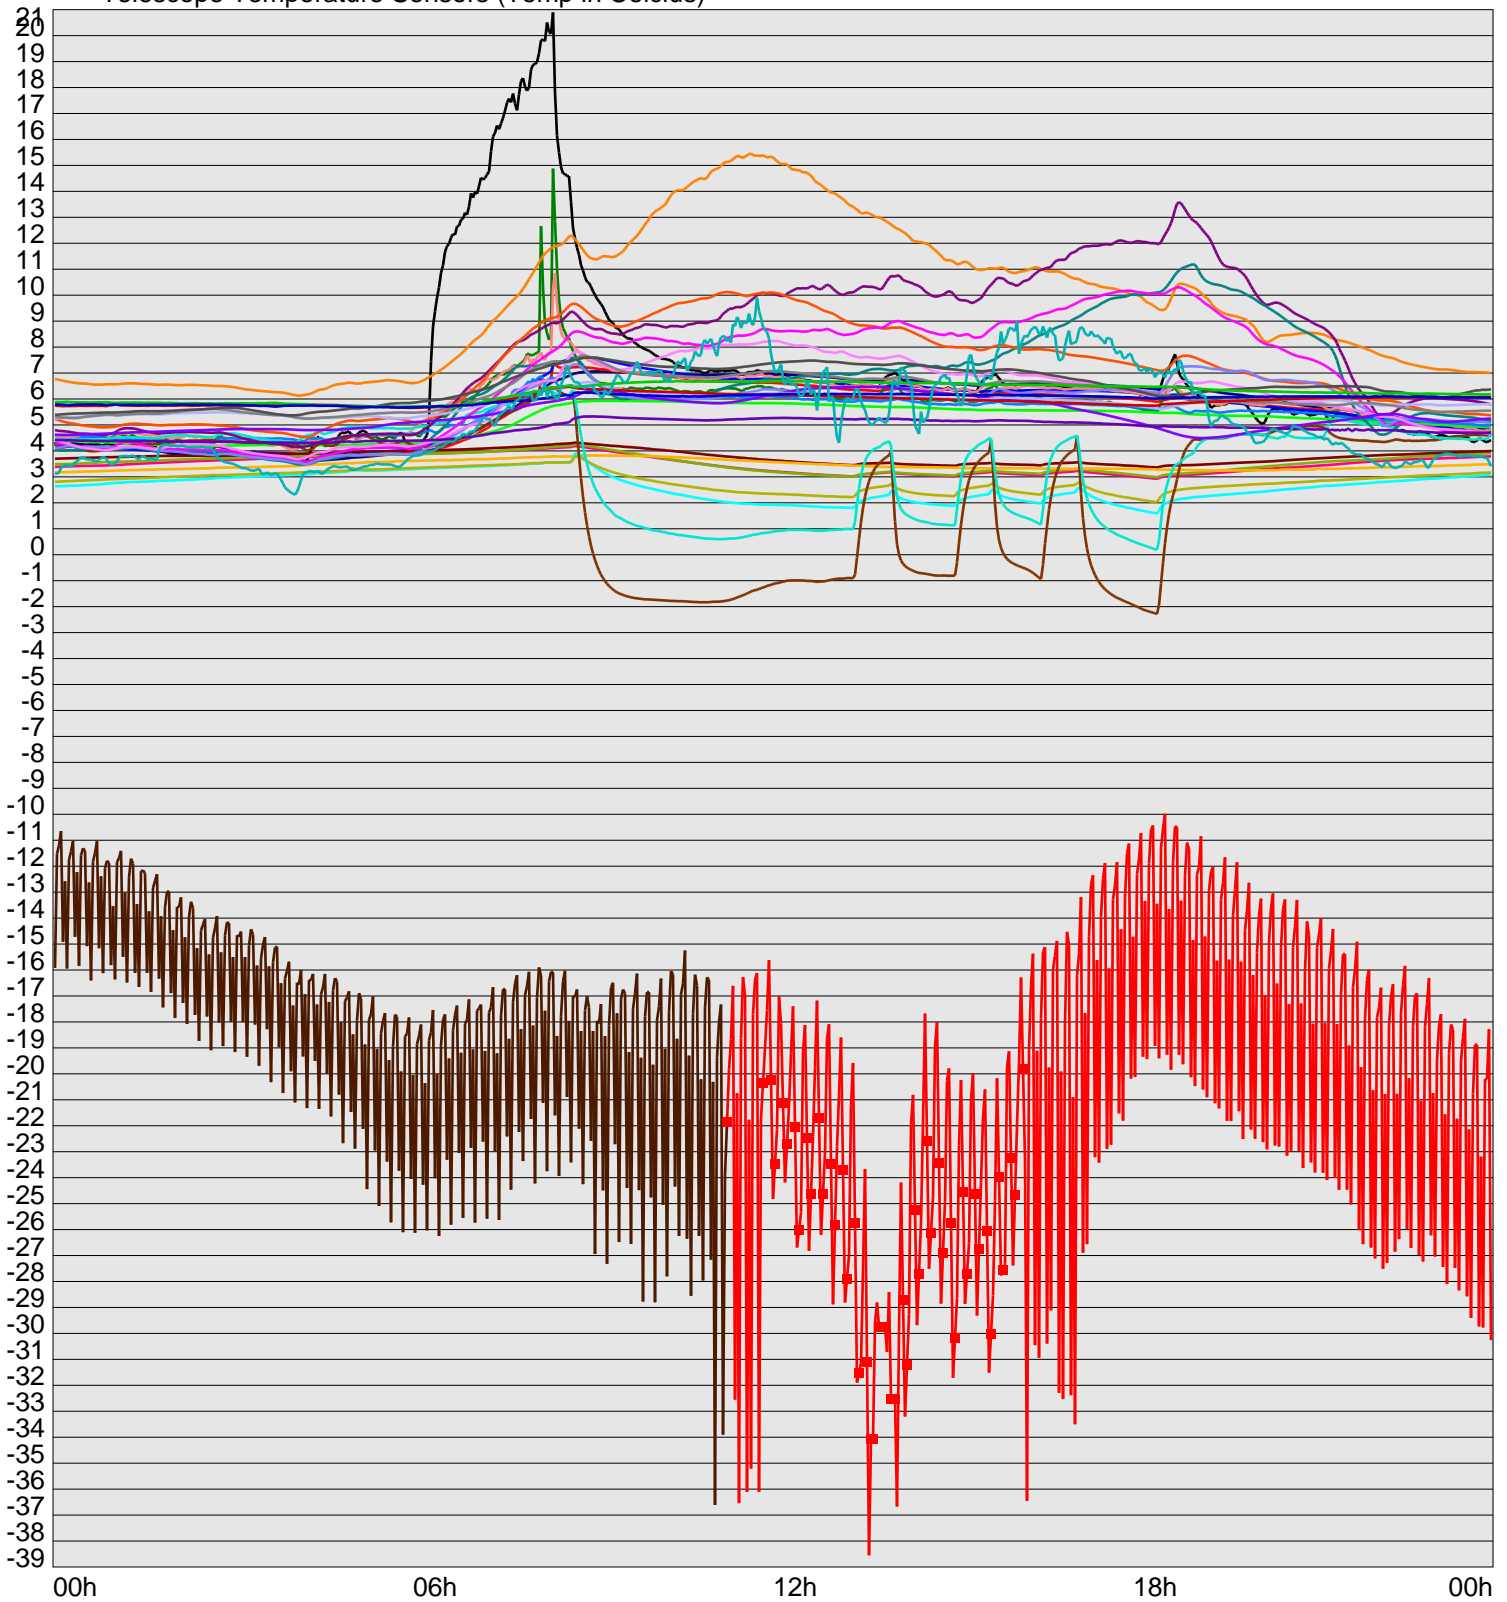

Telescope Temperature Sensors (Temp in Celcius)

TT1	TT2	TT3	TT4	TT5	TT6	TT7	TT8	TM1	TM2
TM3	TM4	TM5	TM6	TMS1	TMS2	TD1	TD2	TD3	TD4
TD5	TD6	TD7	TF1	TF2	TF3	TF4	TF5	TF6	TF7
TF8	TE1	TE2							