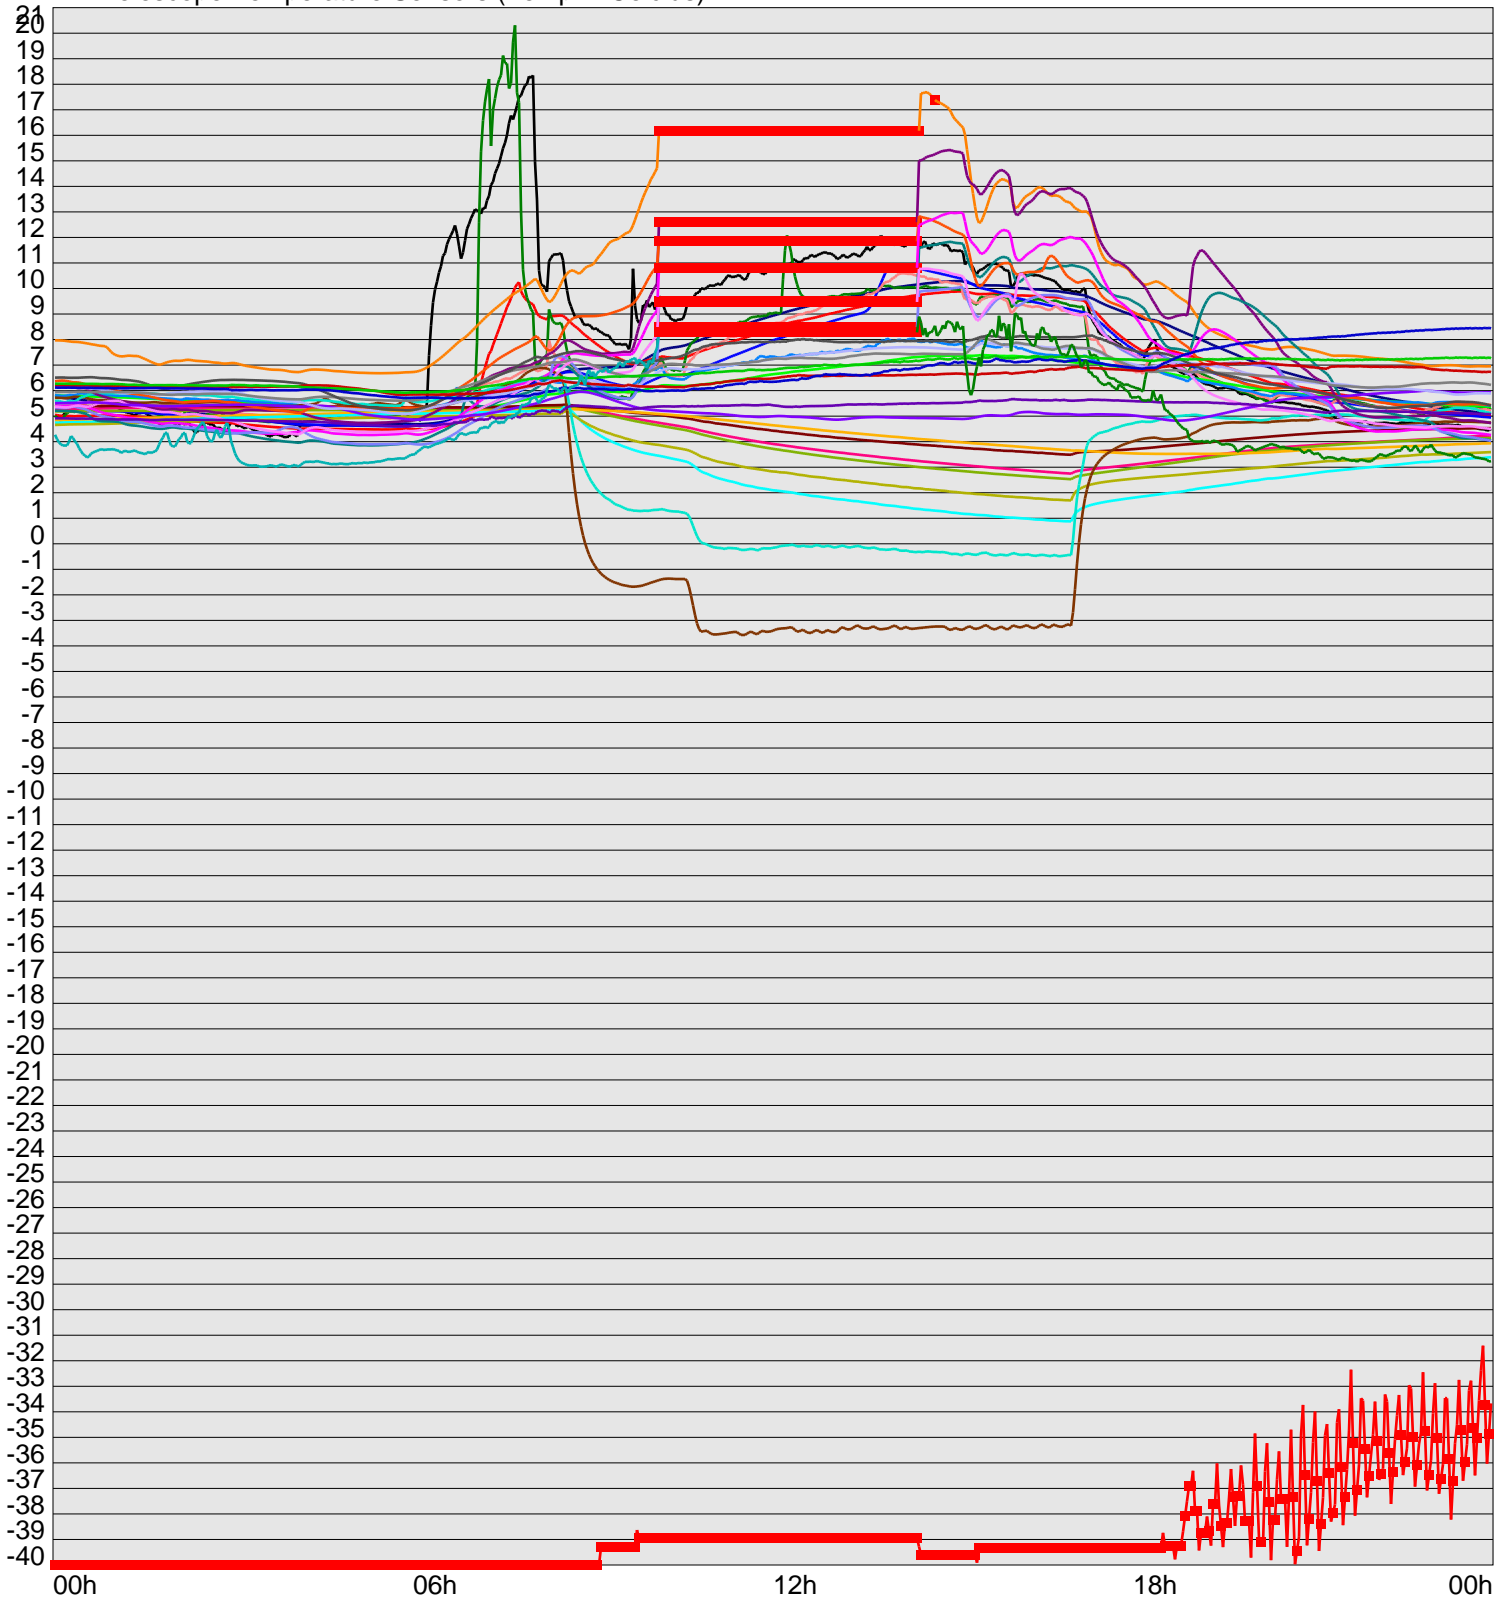

Telescope Temperature Sensors (Temp in Celcius)

TT1	TT2	TT3	TT4	TT5	TT6	TT7	TT8	TM1	TM2
TM3	TM4	TM5	TM6	TMS1	TMS2	TD1	TD2	TD3	TD4
TD5	TD6	TD7	TF1	TF2	TF3	TF4	TF5	TF6	TF7
TF8	TE1	TE2							