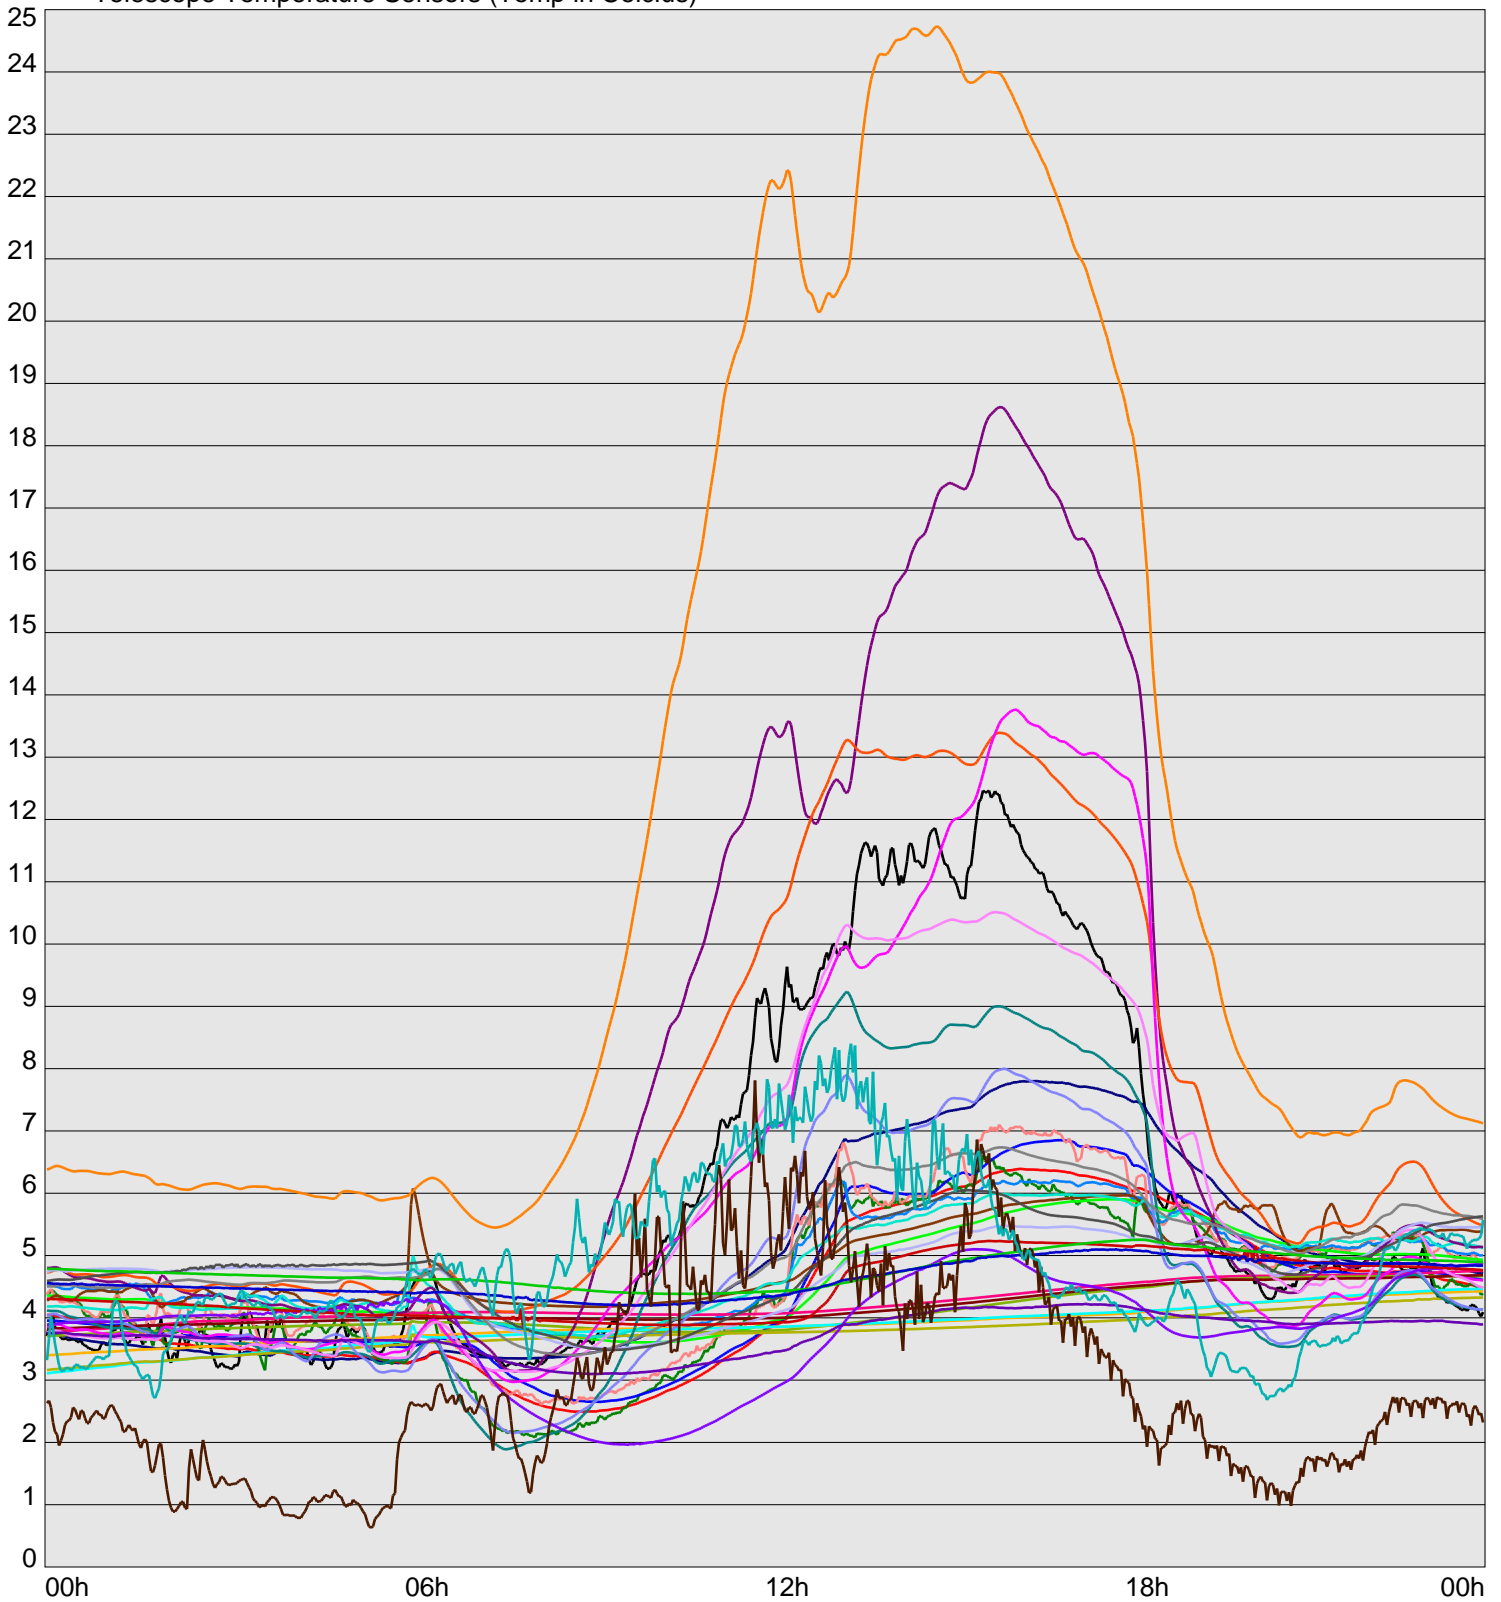

Telescope Temperature Sensors (Temp in Celcius)

TT1	TT2	TT3	TT4	TT5	TT6	TT7	TT8	TM1	TM2
TM3	TM4	TM5	TM6	TMS1	TMS2	TD1	TD2	TD3	TD4
TD5	TD6	TD7	TF1	TF2	TF3	TF4	TF5	TF6	TF7
TF8	TE1	TE2							