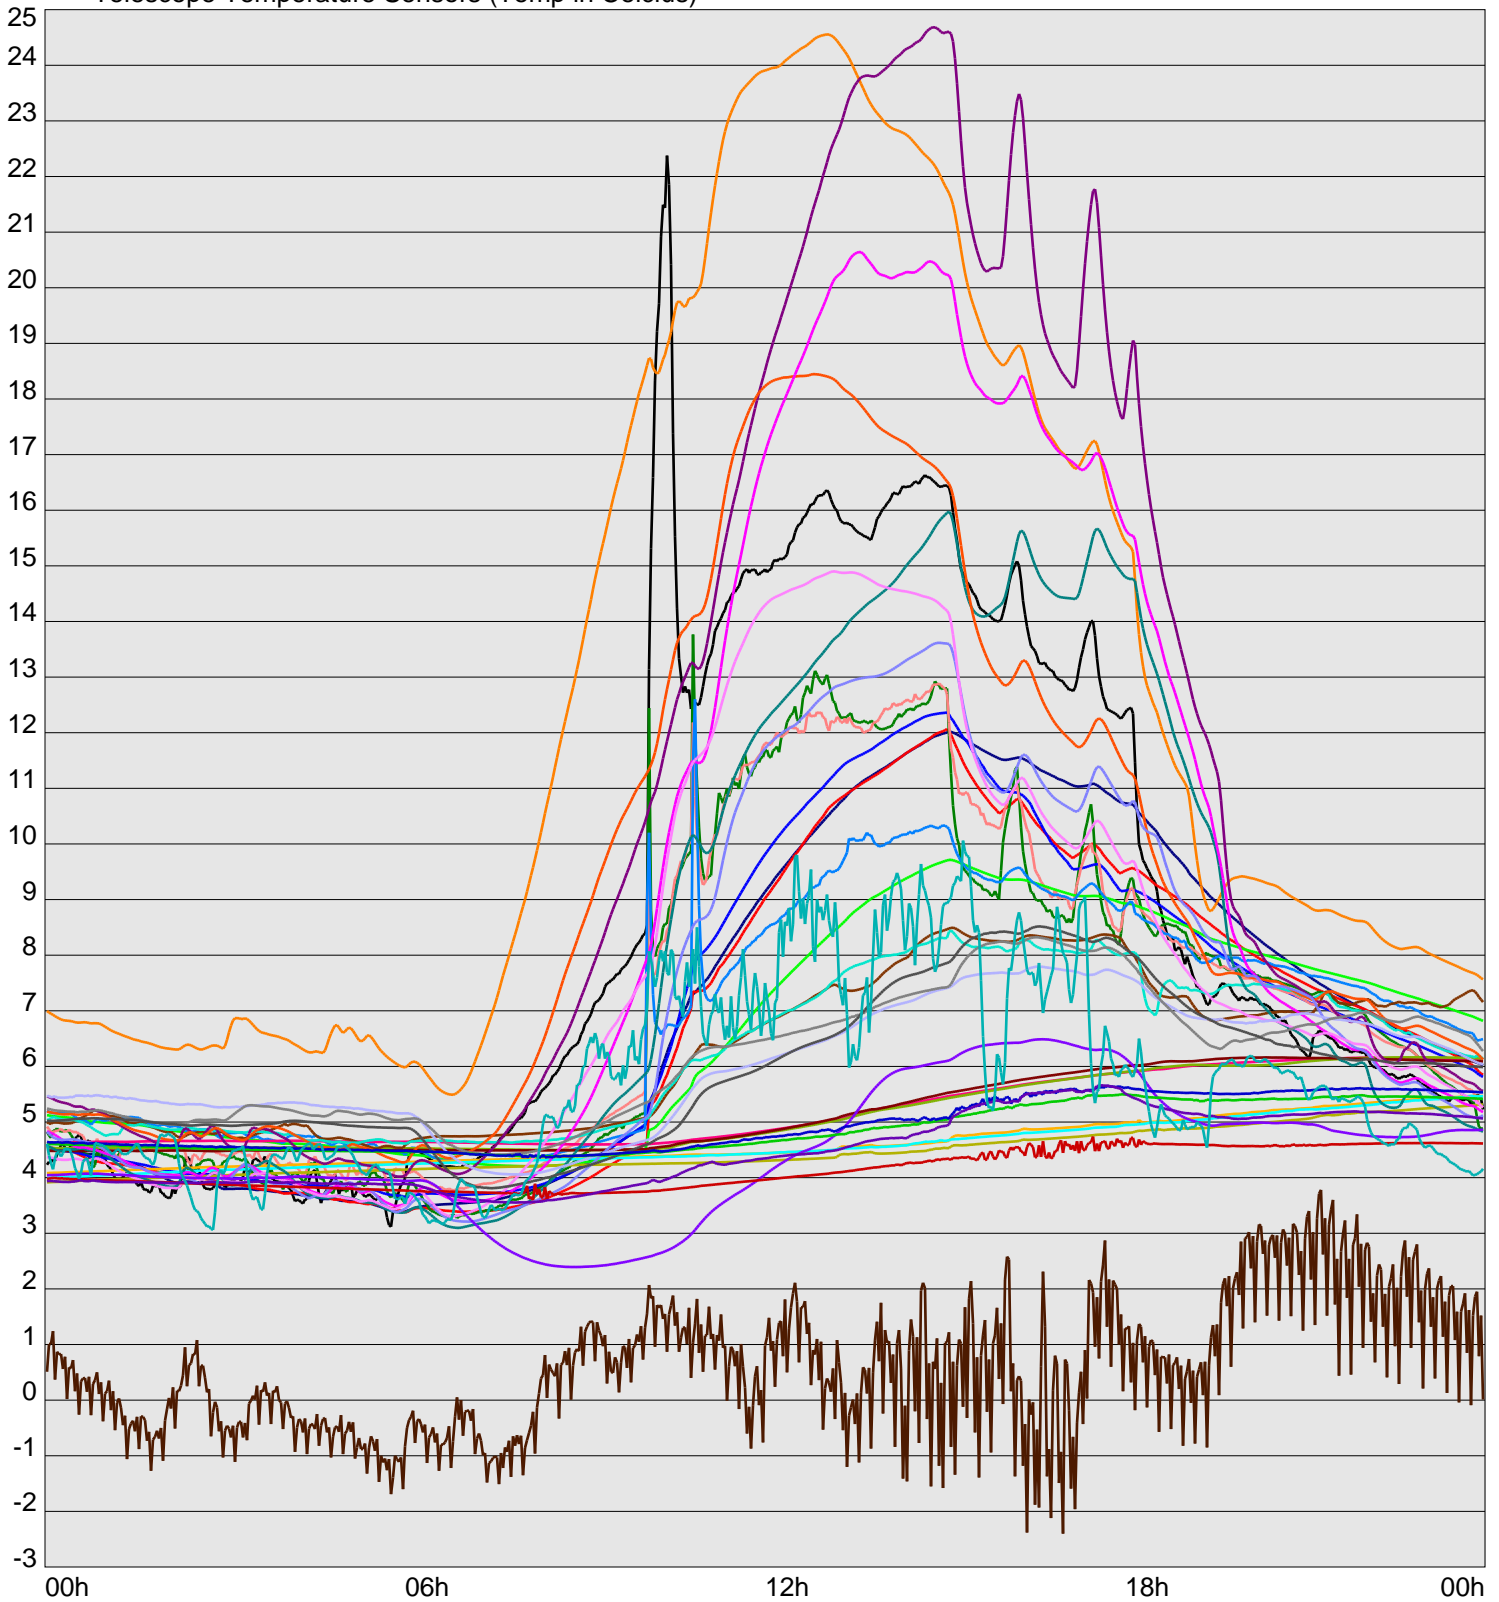

Telescope Temperature Sensors (Temp in Celcius)

— TT1	— TT2	— TT3	— TT4	— TT5	— TT6	— TT7	— TT8	— TM1	— TM2
— TM3	— TM4	— TM5	— TM6	— TMS1	— TMS2	— TD1	— TD2	— TD3	— TD4
— TD5	— TD6	— TD7	— TF1	— TF2	— TF3	— TF4	— TF5	— TF6	— TF7
— TF8	— TE1	— TE2							