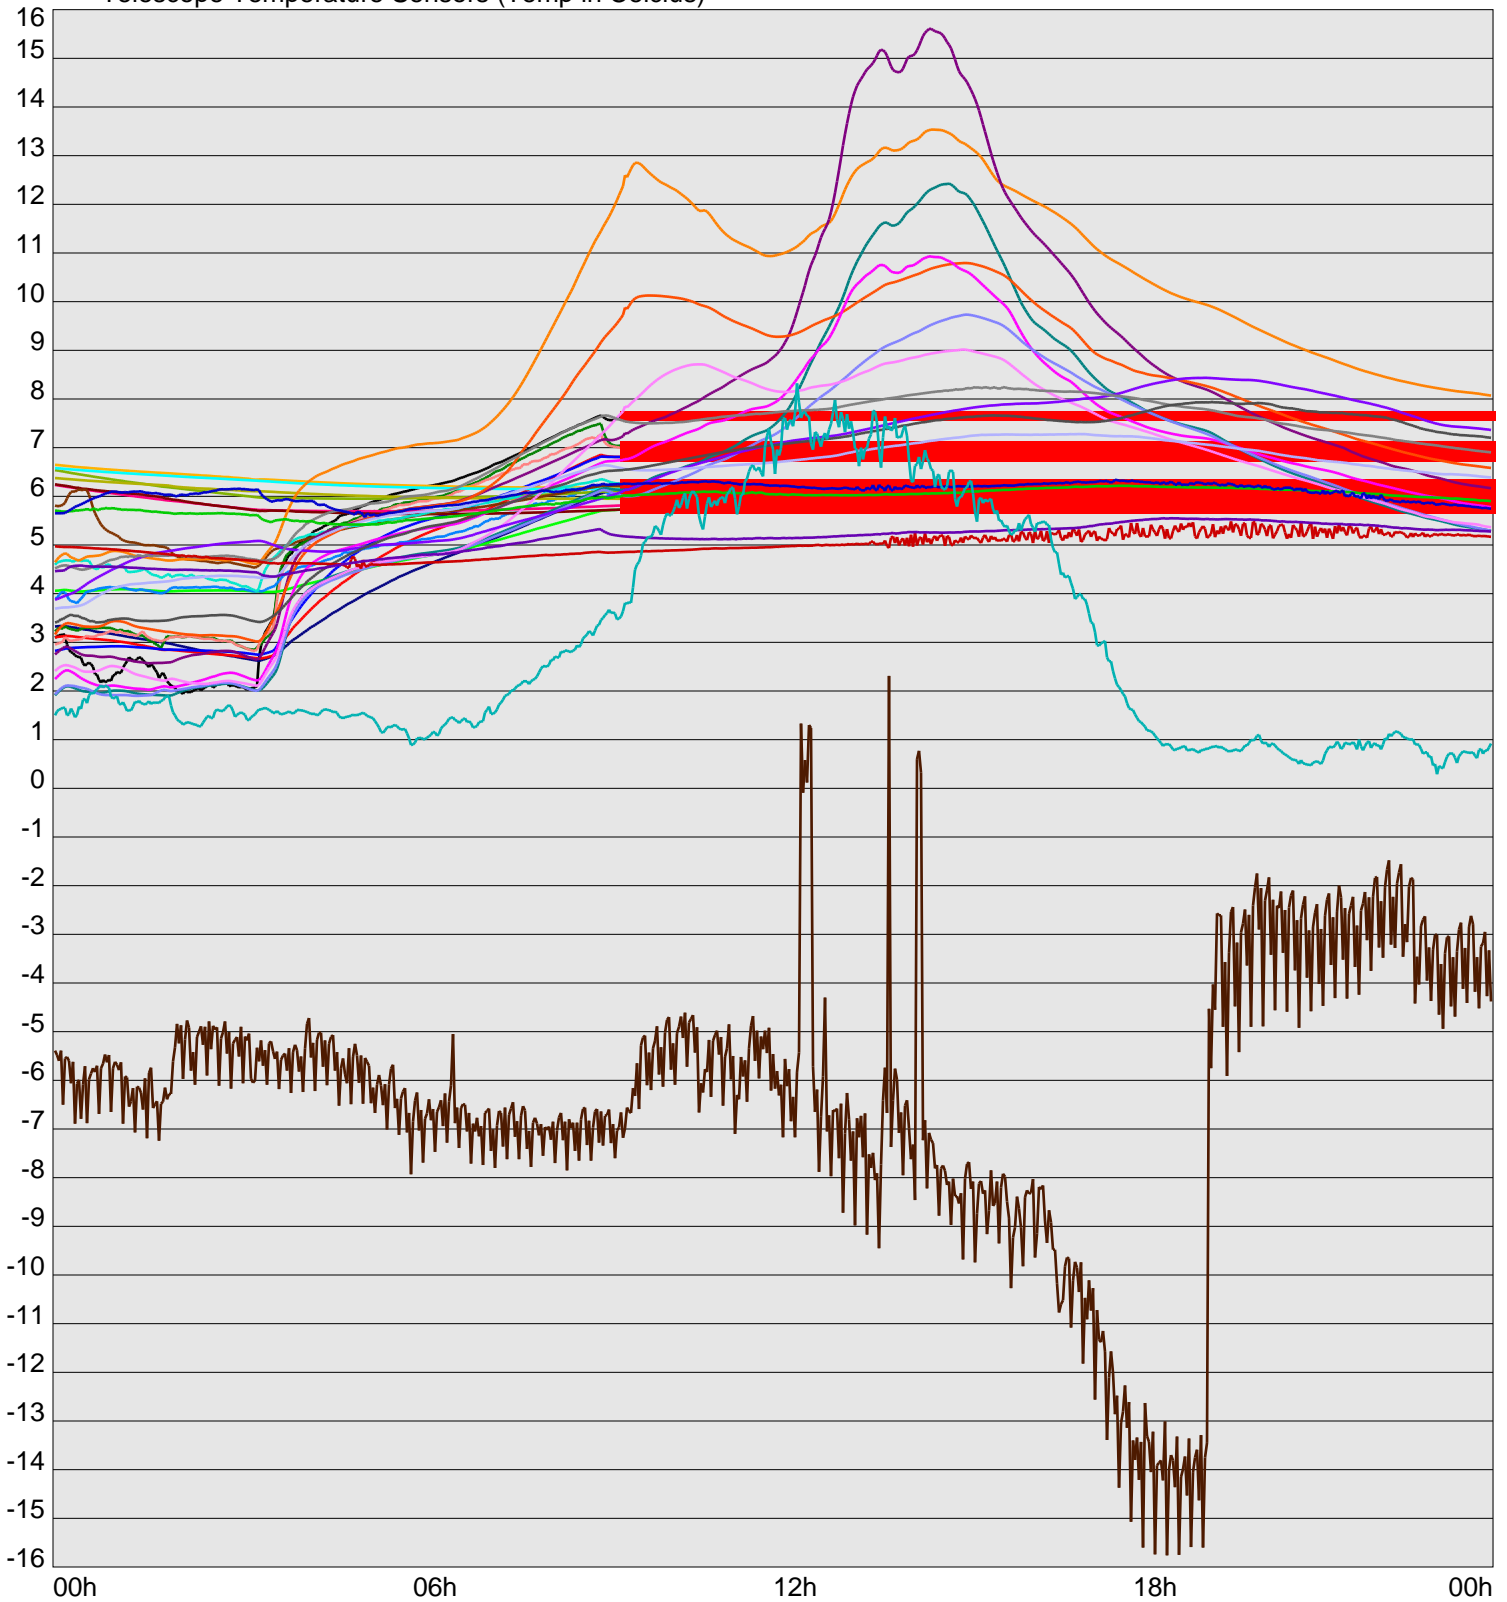

Telescope Temperature Sensors (Temp in Celcius)

TT1	TT2	TT3	TT4	TT5	TT6	TT7	TT8	TM1	TM2
TM3	TM4	TM5	TM6	TMS1	TMS2	TD1	TD2	TD3	TD4
TD5	TD6	TD7	TF1	TF2	TF3	TF4	TF5	TF6	TF7
TF8	TE1	TE2							