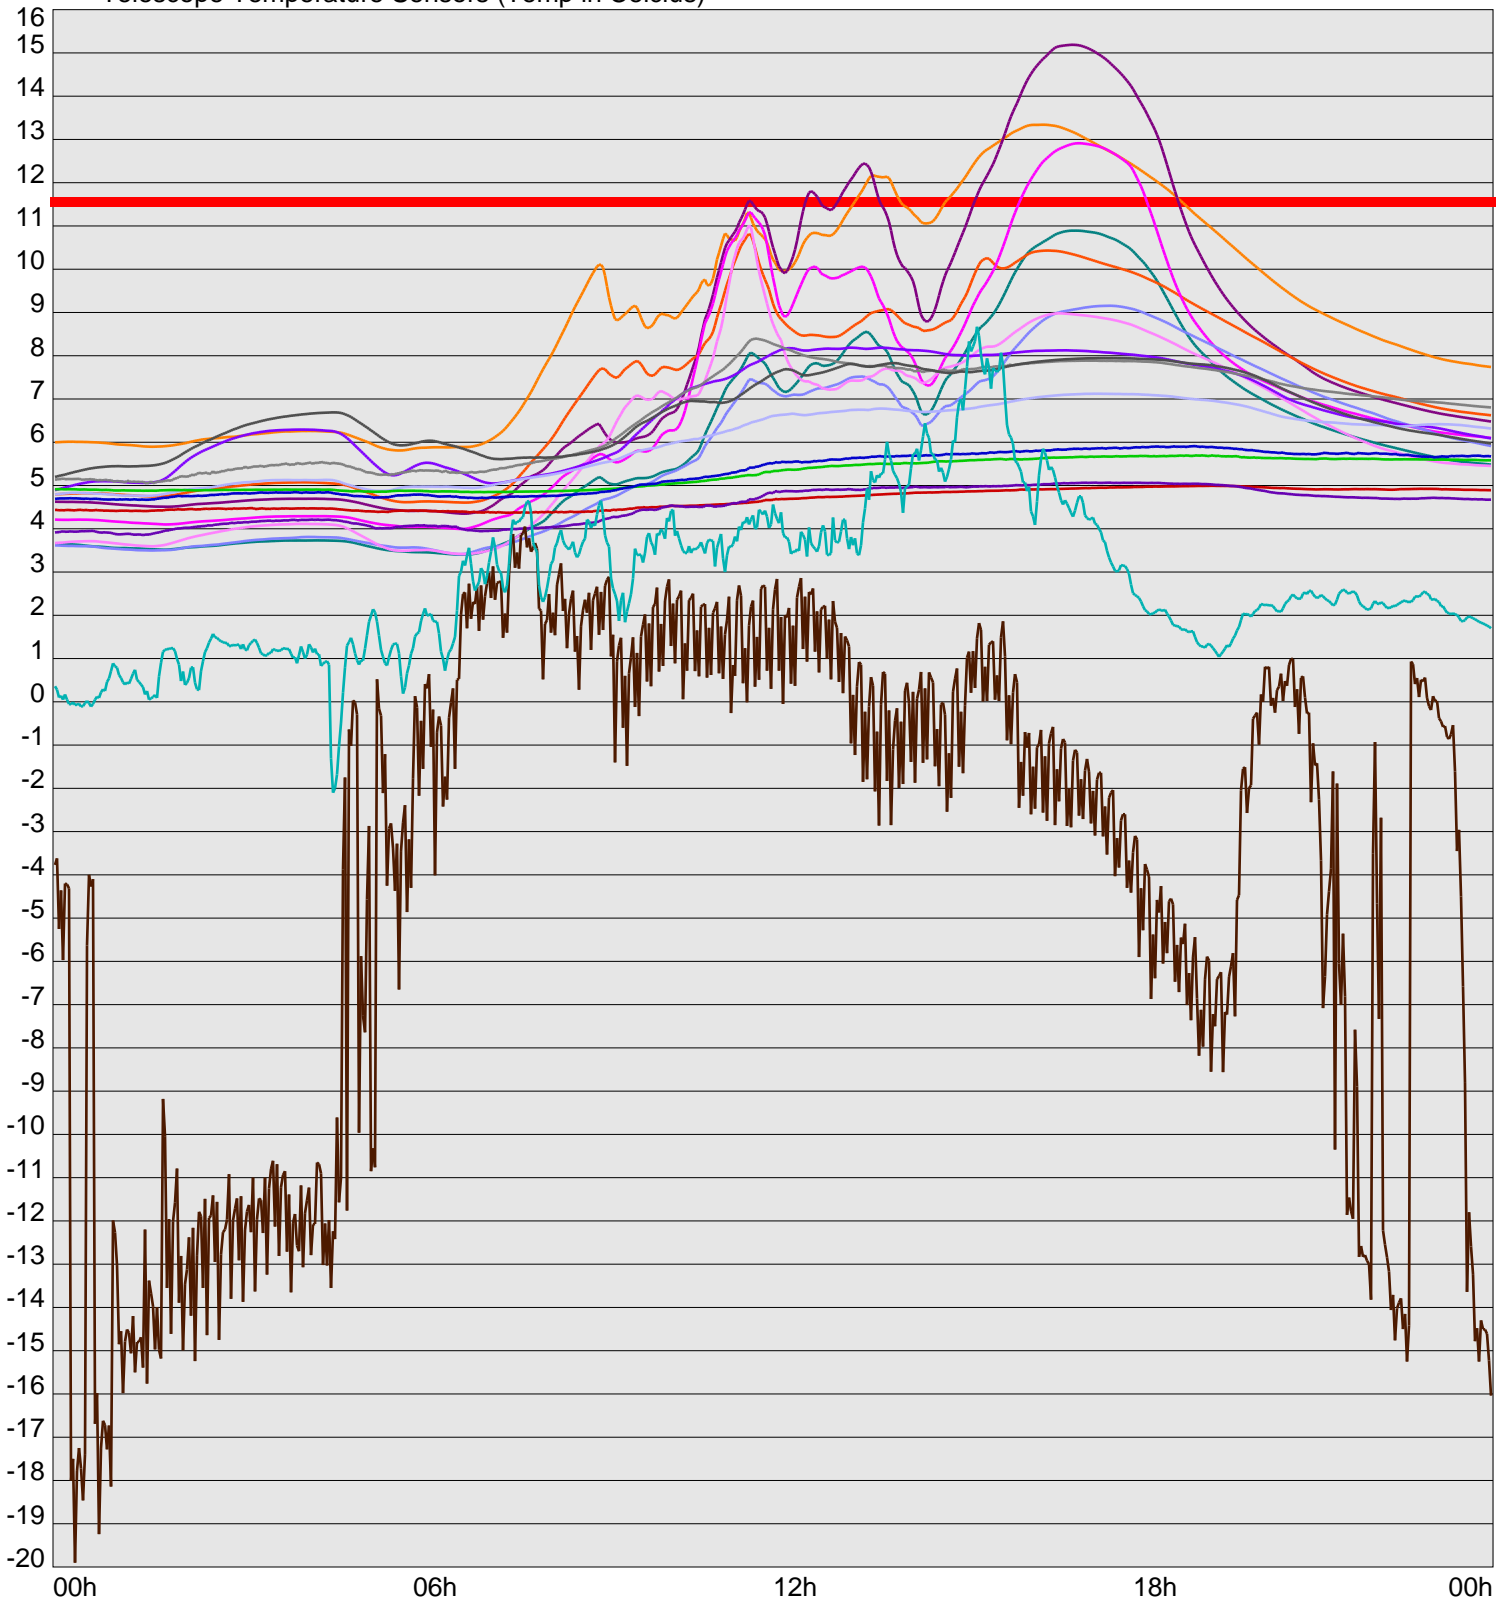

Telescope Temperature Sensors (Temp in Celcius)

TT1	TT2	TT3	TT4	TT5	TT6	TT7	TT8	TM1	TM2
TM3	TM4	TM5	TM6	TMS1	TMS2	TD1	TD2	TD3	TD4
TD5	TD6	TD7	TF1	TF2	TF3	TF4	TF5	TF6	TF7
TF8	TE1	TE2							