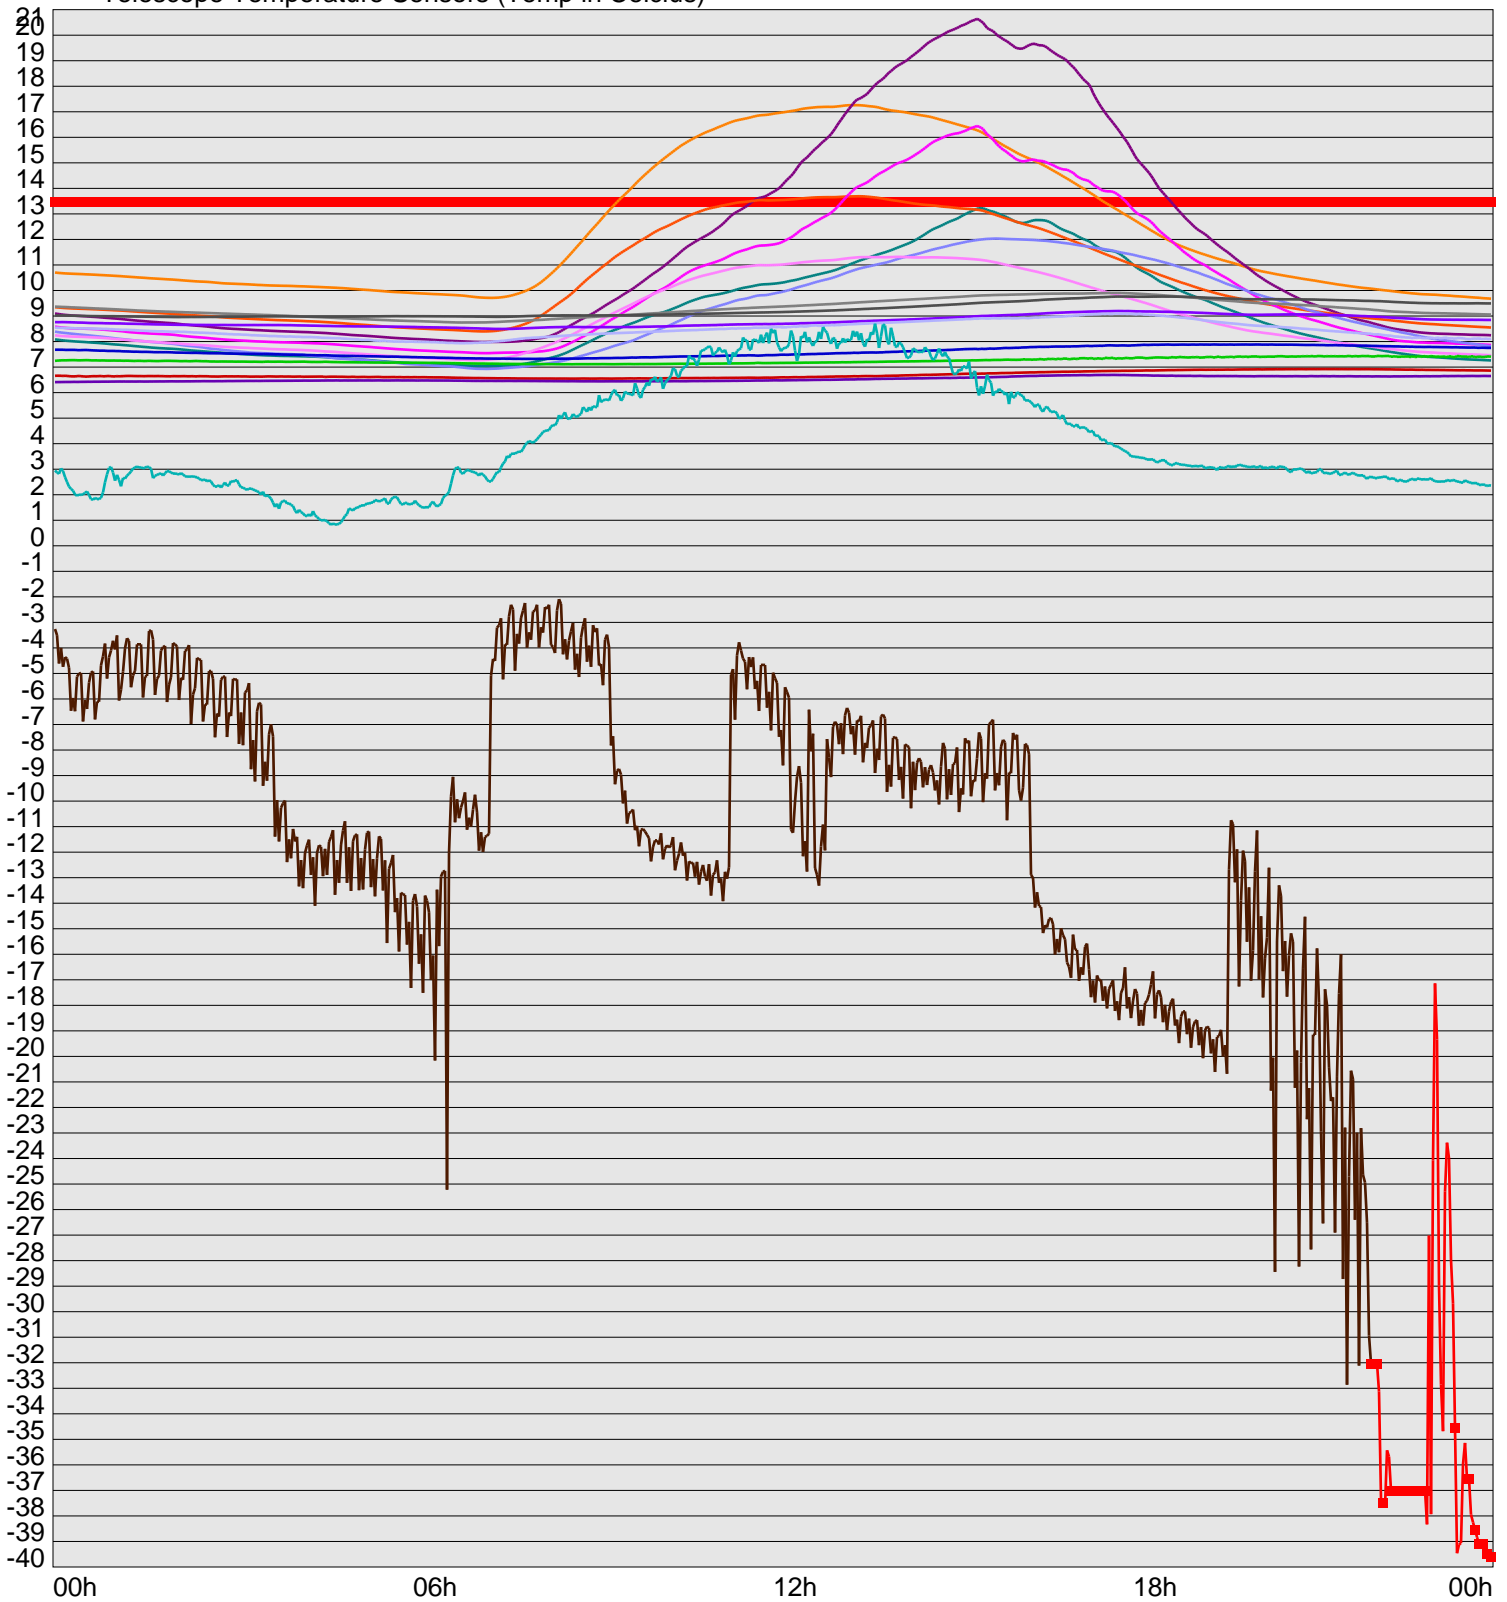

Telescope Temperature Sensors (Temp in Celcius)

TT1	TT2	TT3	TT4	TT5	TT6	TT7	TT8	TM1	TM2
TM3	TM4	TM5	TM6	TMS1	TMS2	TD1	TD2	TD3	TD4
TD5	TD6	TD7	TF1	TF2	TF3	TF4	TF5	TF6	TF7
TF8	TE1	TE2							