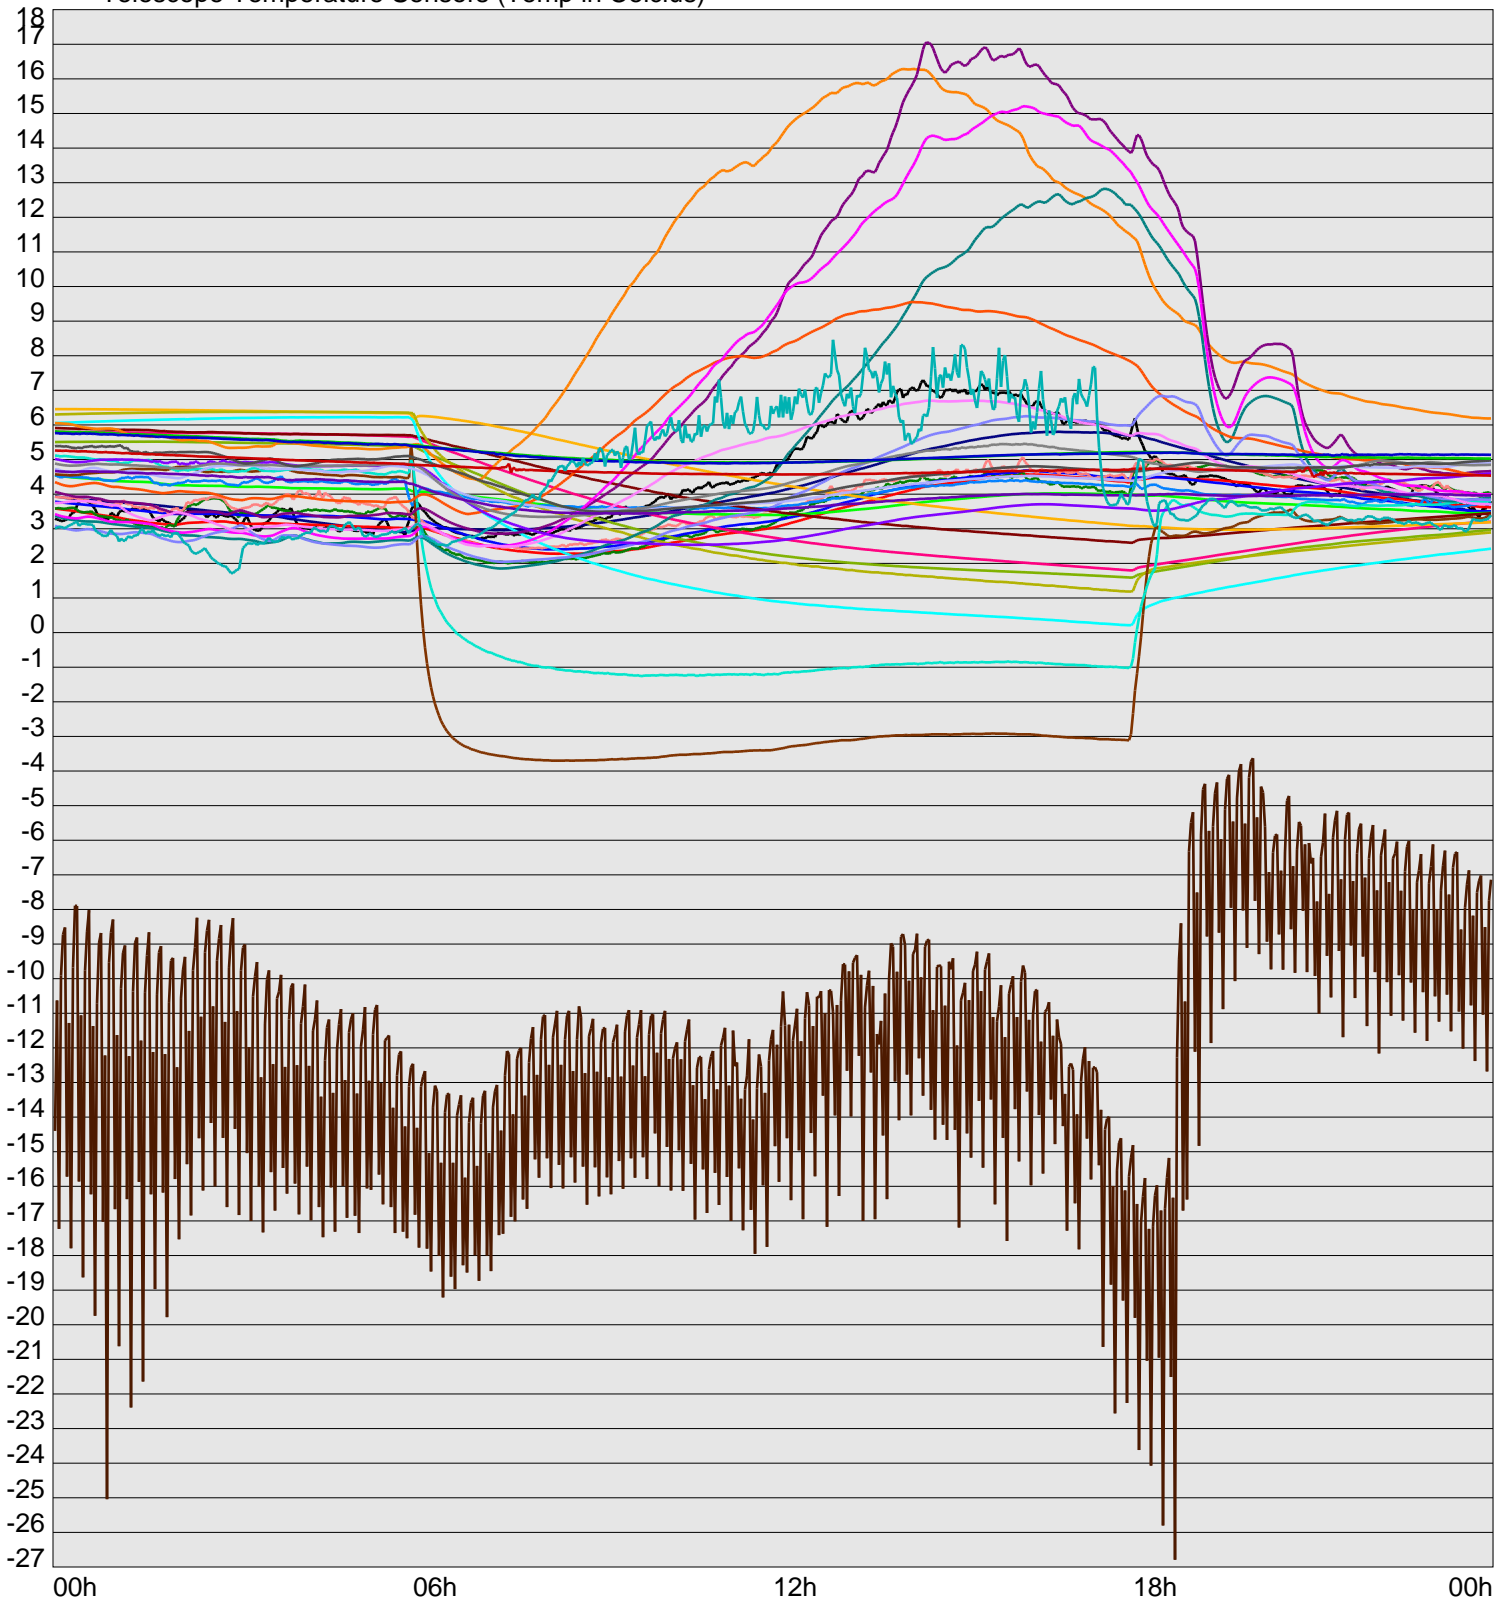

Telescope Temperature Sensors (Temp in Celcius)

TT1	TT2	TT3	TT4	TT5	TT6	TT7	TT8	TM1	TM2
TM3	TM4	TM5	TM6	TMS1	TMS2	TD1	TD2	TD3	TD4
TD5	TD6	TD7	TF1	TF2	TF3	TF4	TF5	TF6	TF7
TF8	TE1	TE2							