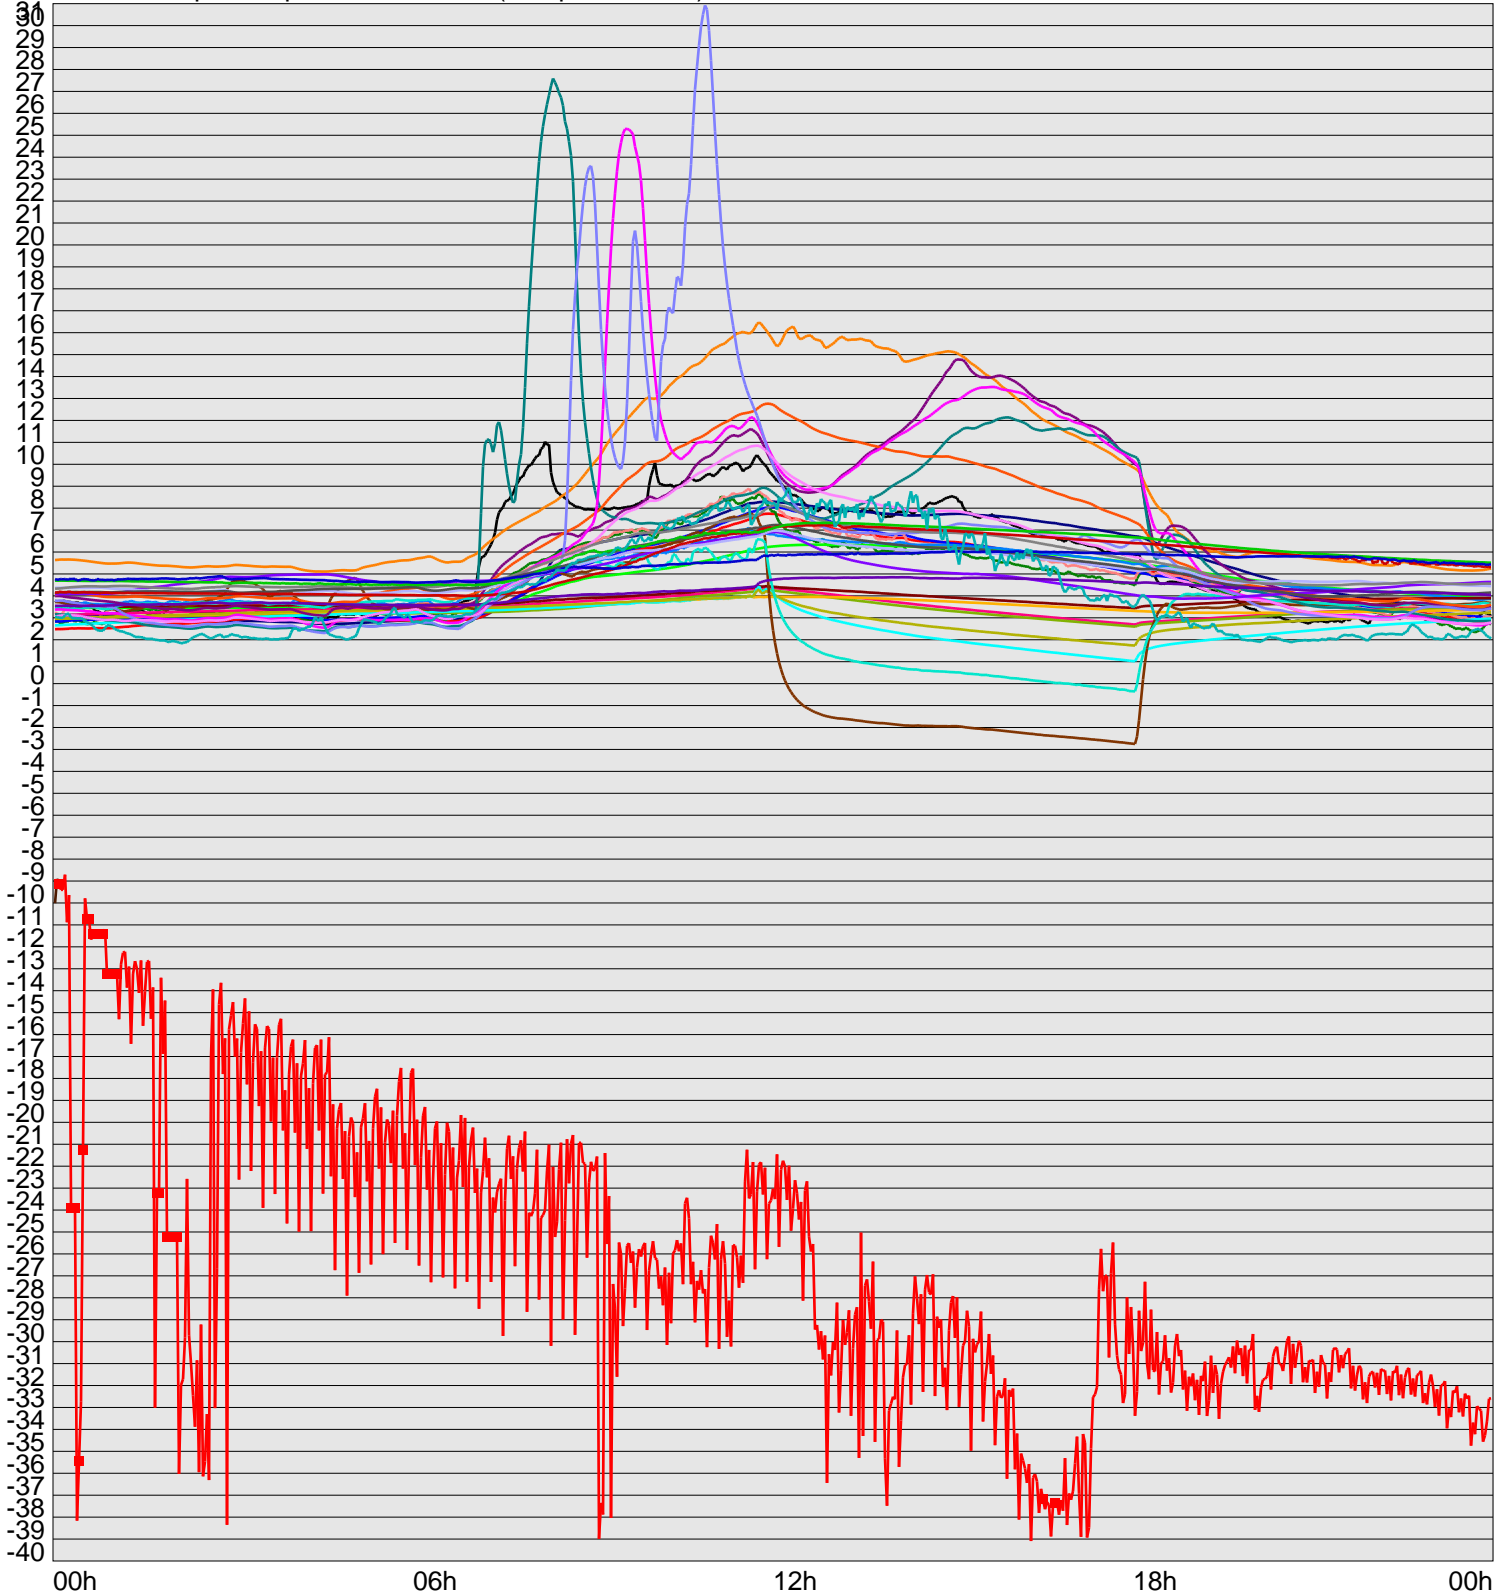

Telescope Temperature Sensors (Temp in Celcius)

— TT1	— TT2	— TT3	— TT4	— TT5	— TT6	— TT7	— TT8	— TM1	— TM2
— TM3	— TM4	— TM5	— TM6	— TMS1	— TMS2	— TD1	— TD2	— TD3	— TD4
— TD5	— TD6	— TD7	— TF1	— TF2	— TF3	— TF4	— TF5	— TF6	— TF7
— TF8	— TE1	— TE2							