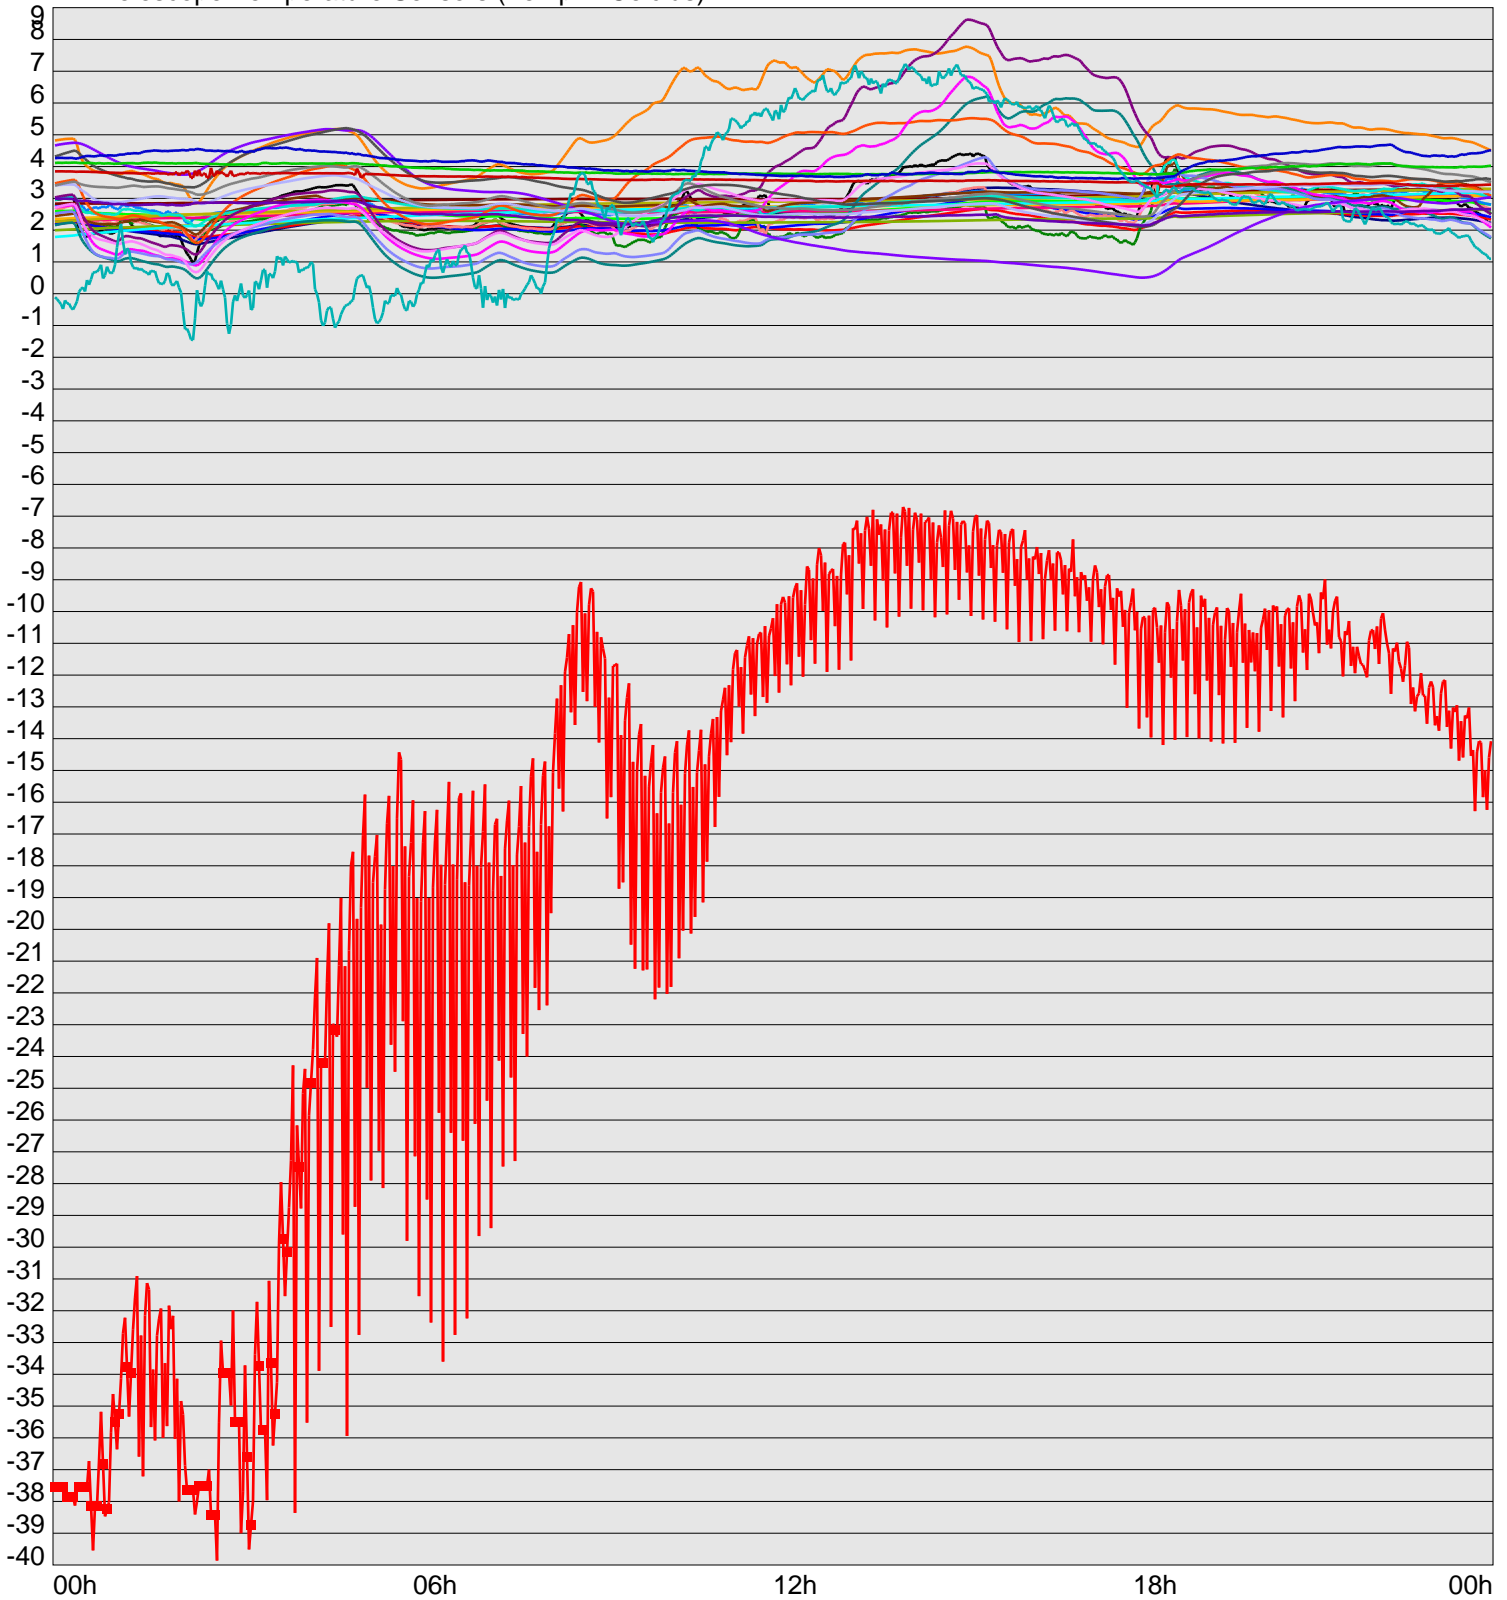

Telescope Temperature Sensors (Temp in Celcius)

TT1	TT2	TT3	TT4	TT5	TT6	TT7	TT8	TM1	TM2
TM3	TM4	TM5	TM6	TMS1	TMS2	TD1	TD2	TD3	TD4
TD5	TD6	TD7	TF1	TF2	TF3	TF4	TF5	TF6	TF7
TF8	TE1	TE2							