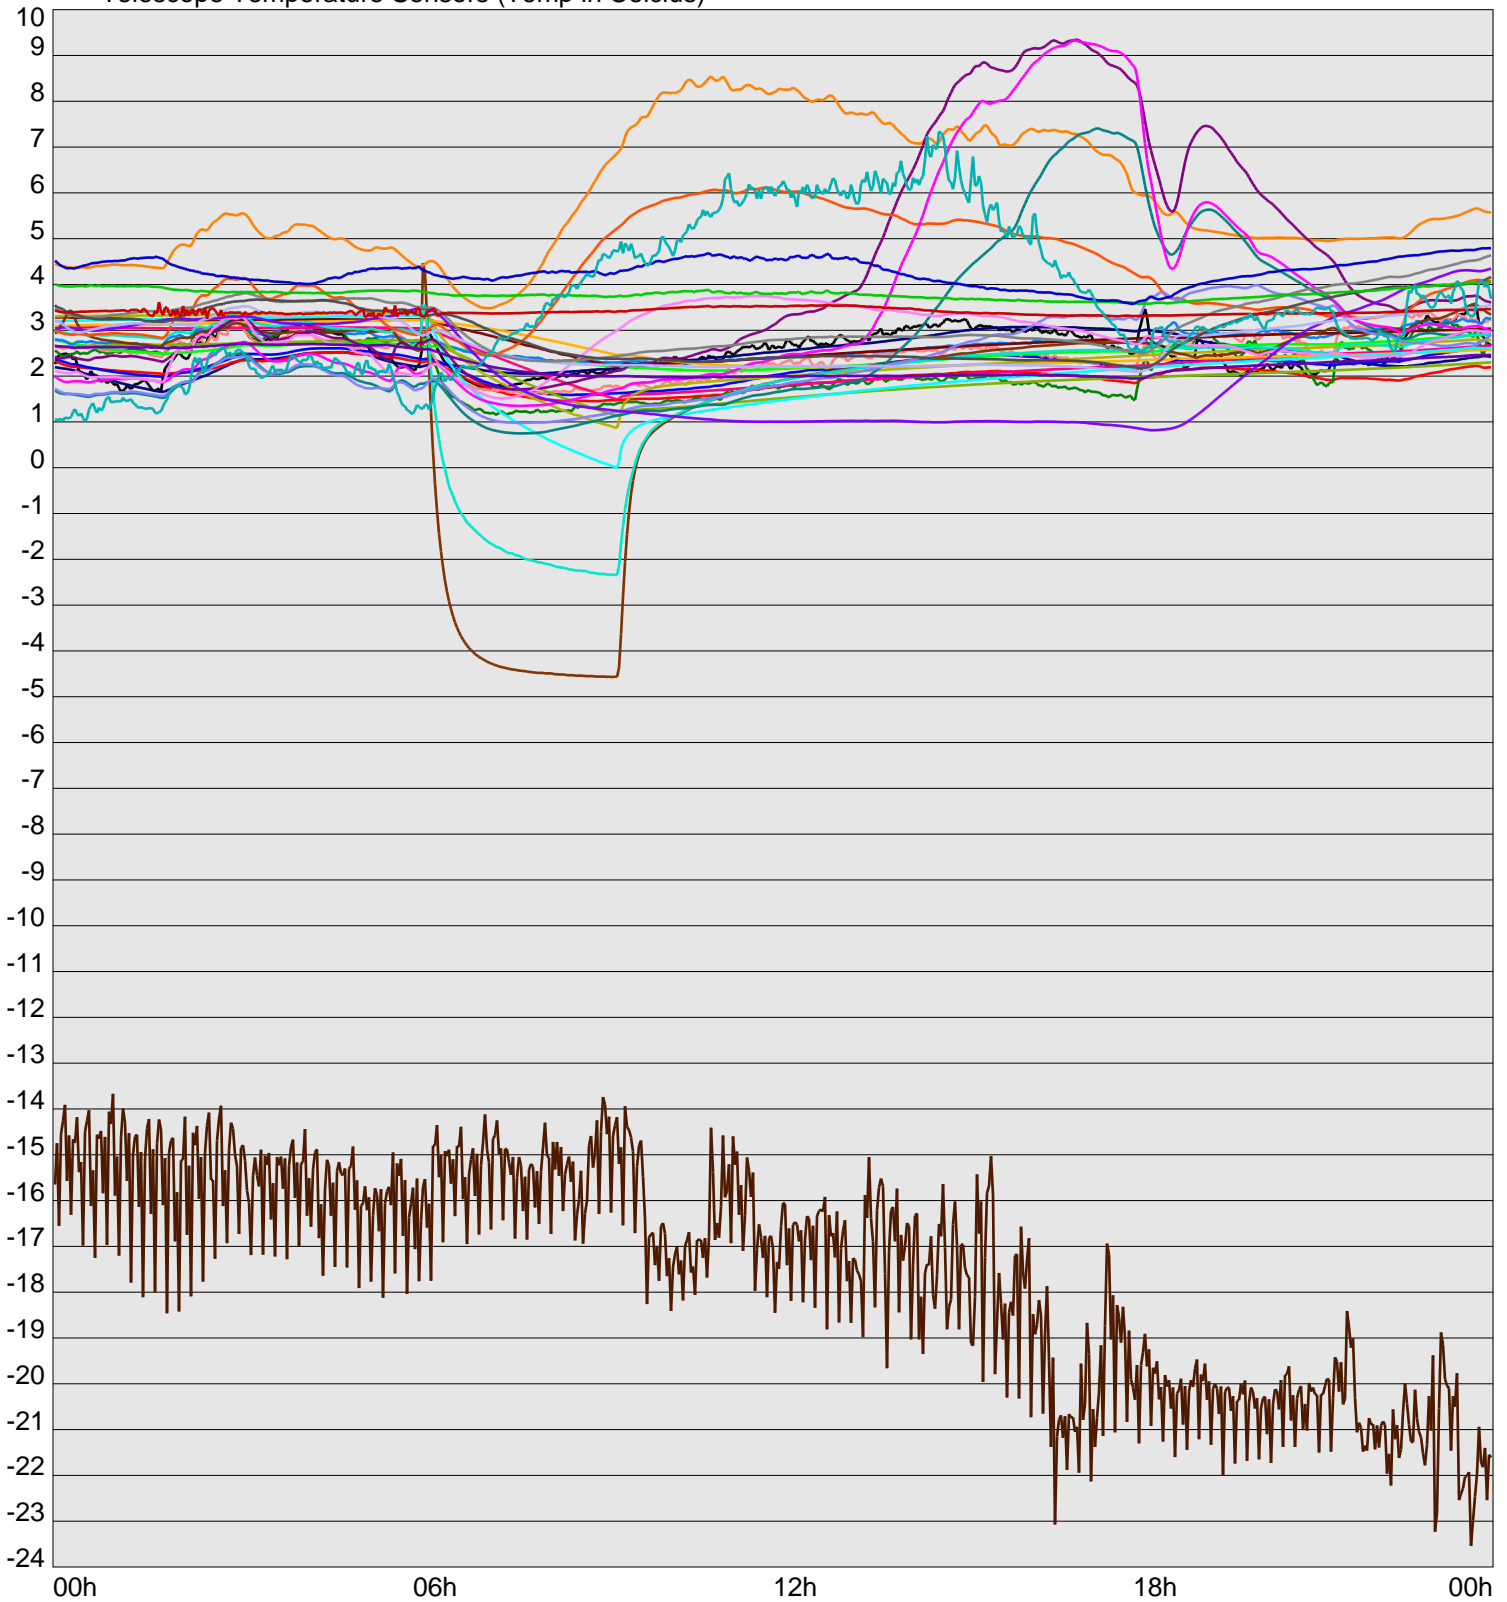

Telescope Temperature Sensors (Temp in Celcius)

TT1	TT2	TT3	TT4	TT5	TT6	TT7	TT8	TM1	TM2
TM3	TM4	TM5	TM6	TMS1	TMS2	TD1	TD2	TD3	TD4
TD5	TD6	TD7	TF1	TF2	TF3	TF4	TF5	TF6	TF7
TF8	TE1	TE2							