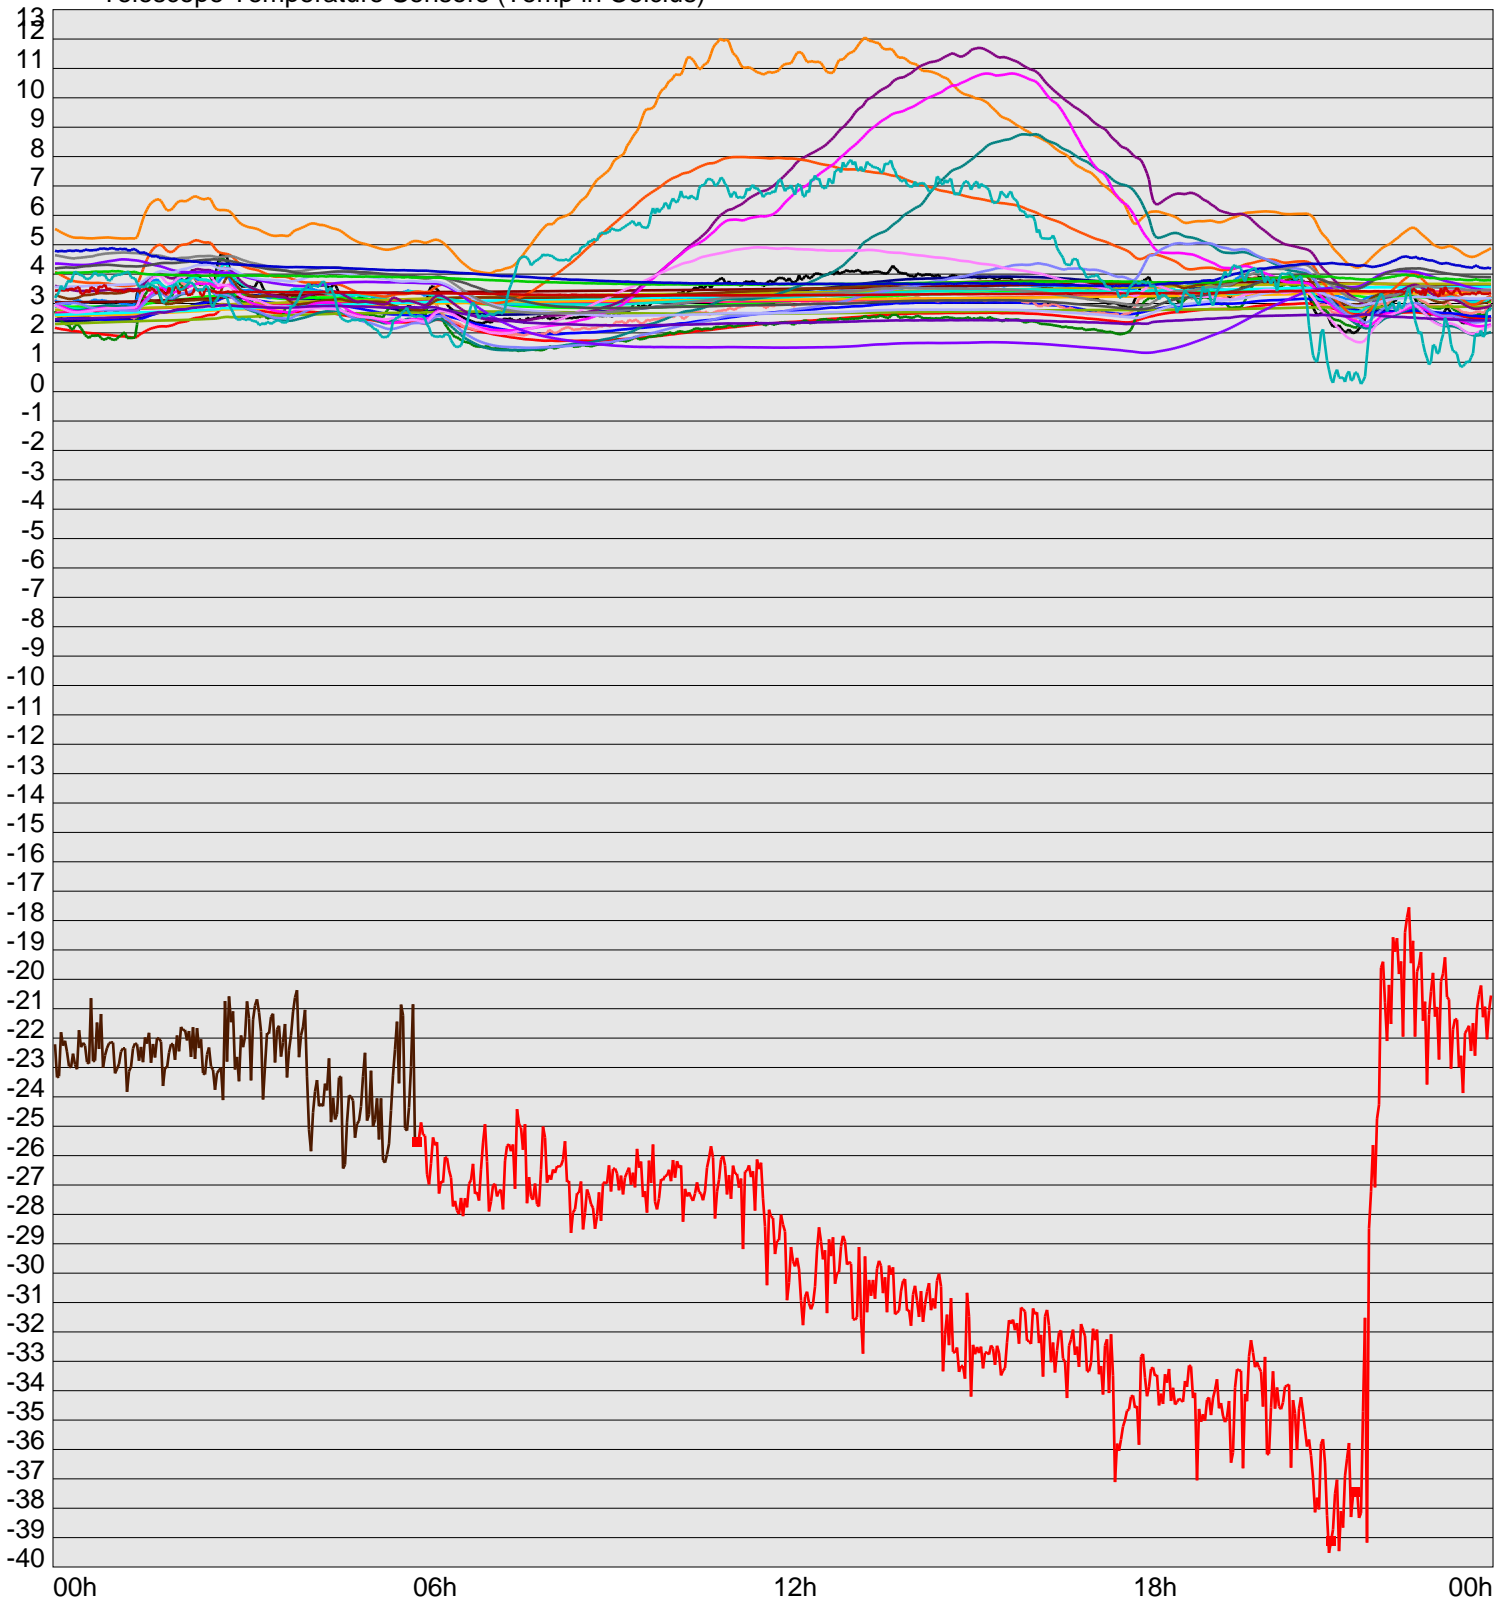

Telescope Temperature Sensors (Temp in Celcius)

TT1	TT2	TT3	TT4	TT5	TT6	TT7	TT8	TM1	TM2
TM3	TM4	TM5	TM6	TMS1	TMS2	TD1	TD2	TD3	TD4
TD5	TD6	TD7	TF1	TF2	TF3	TF4	TF5	TF6	TF7
TF8	TE1	TE2							