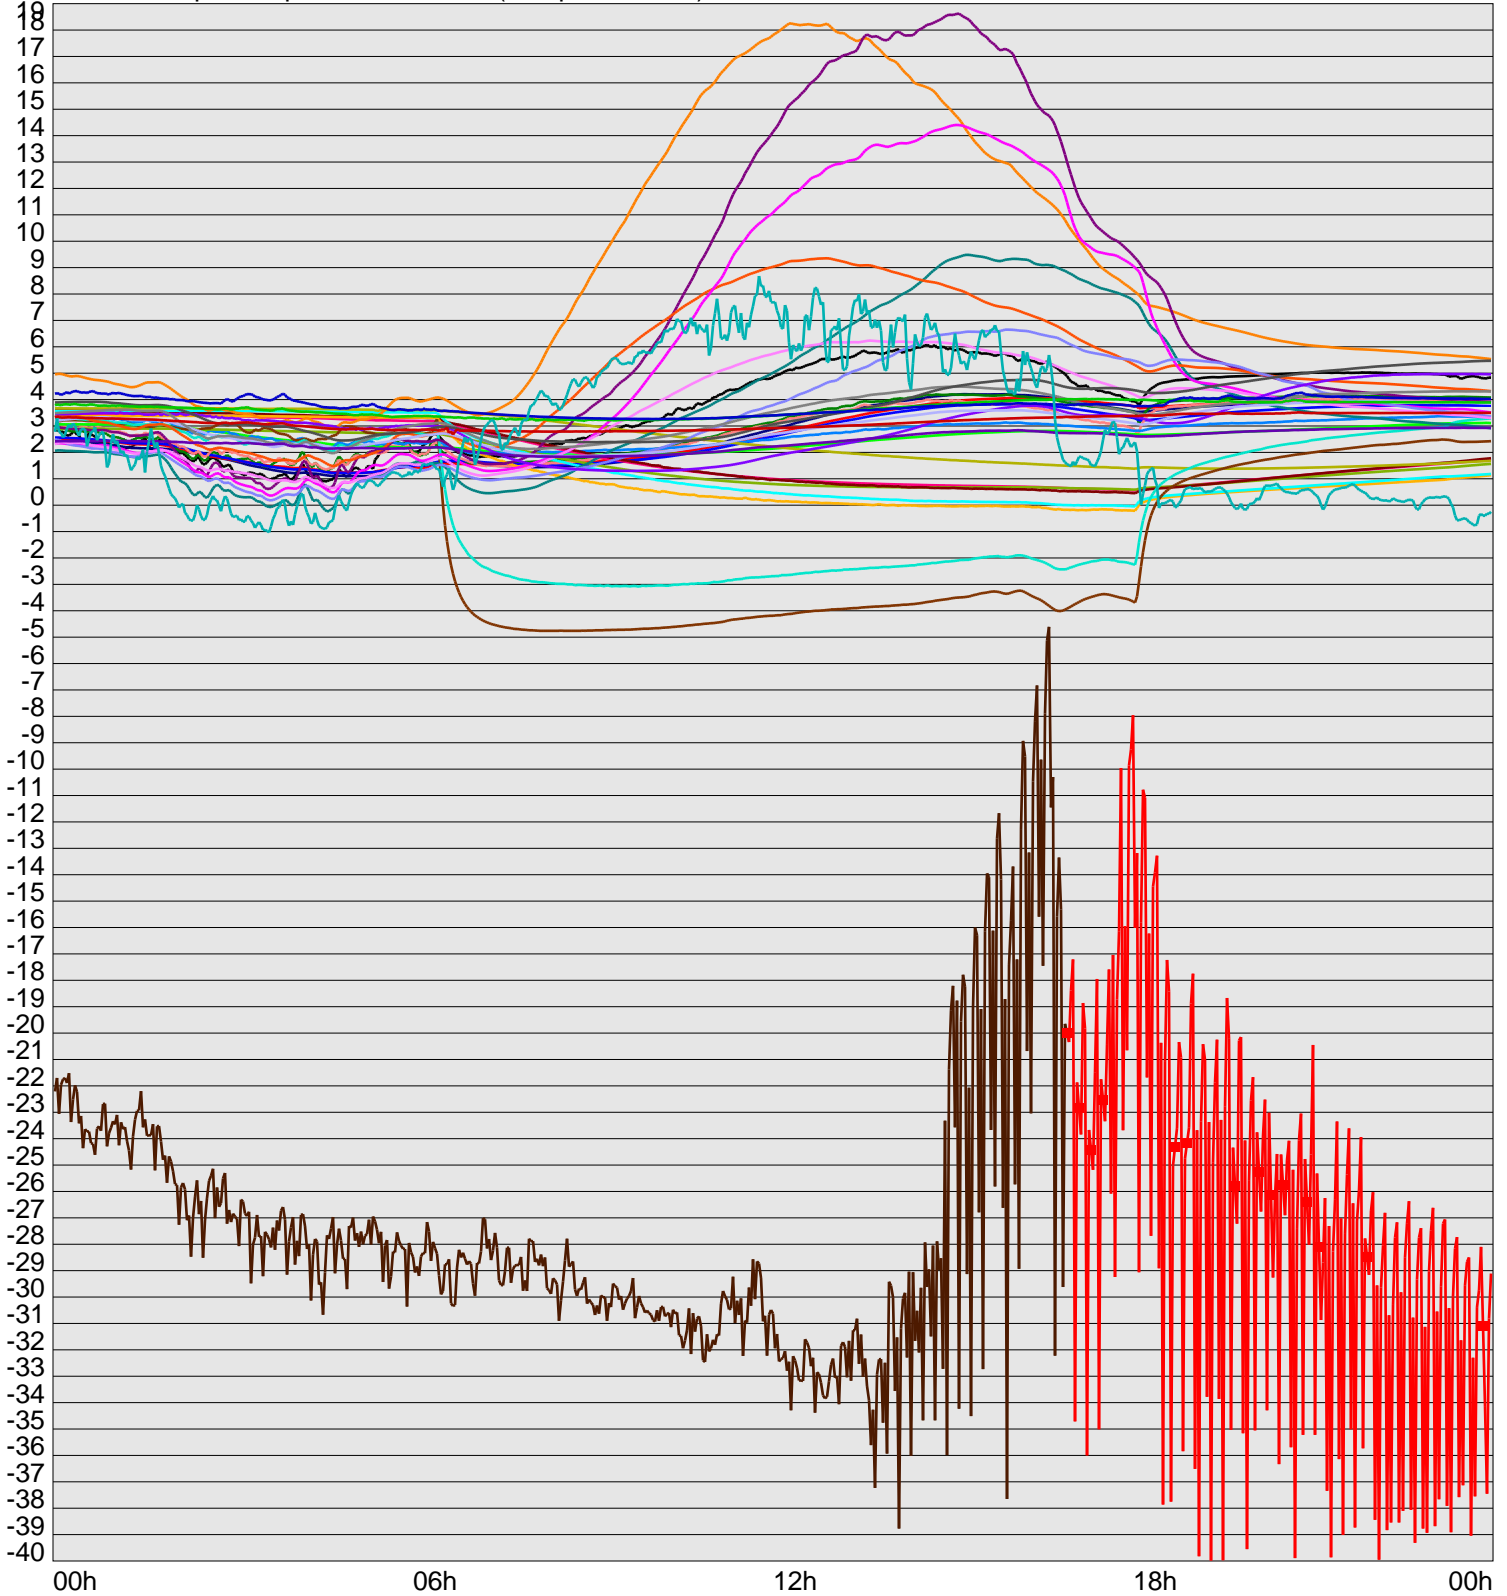

Telescope Temperature Sensors (Temp in Celcius)

TT1	TT2	TT3	TT4	TT5	TT6	TT7	TT8	TM1	TM2
TM3	TM4	TM5	TM6	TMS1	TMS2	TD1	TD2	TD3	TD4
TD5	TD6	TD7	TF1	TF2	TF3	TF4	TF5	TF6	TF7
TF8	TE1	TE2							