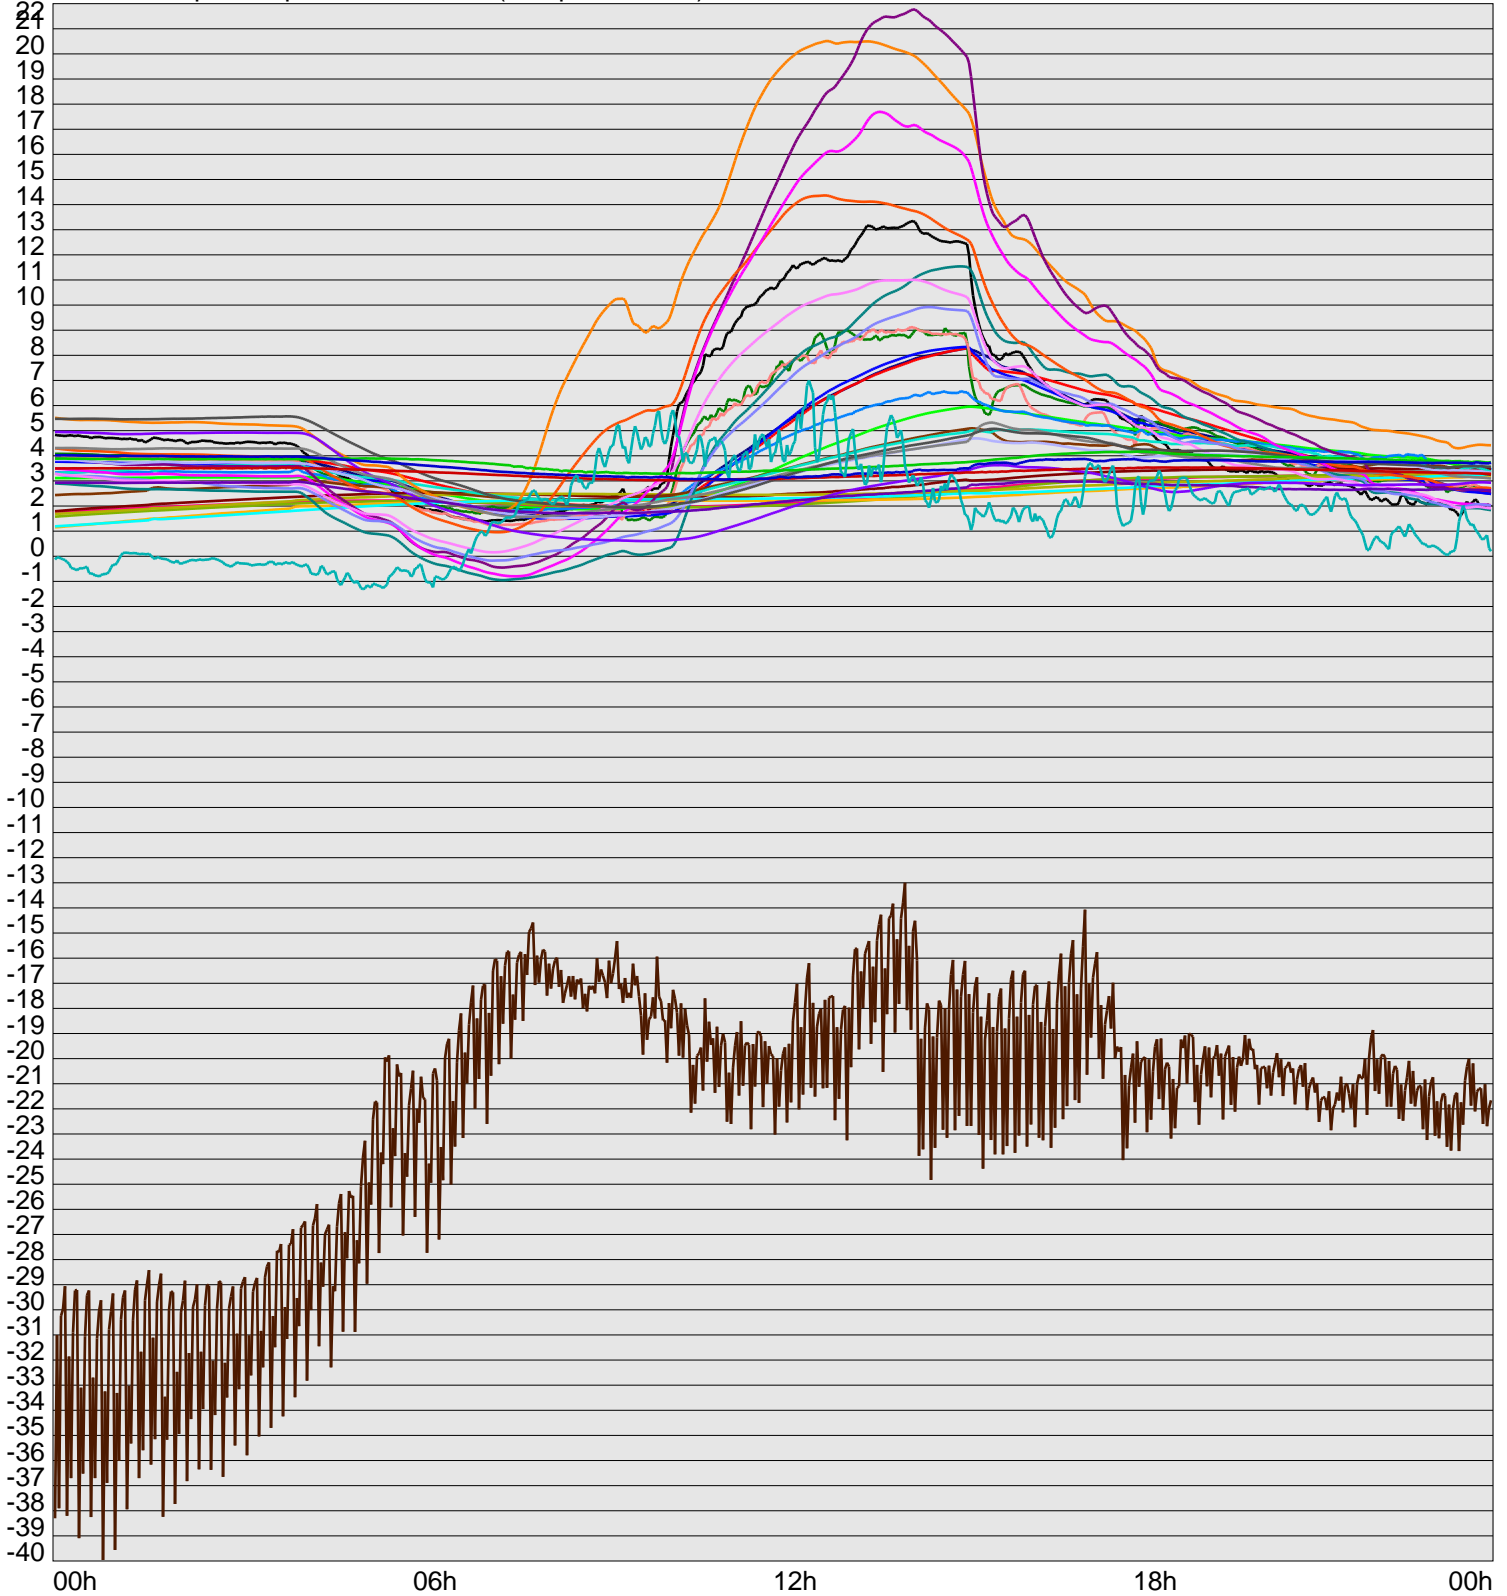

Telescope Temperature Sensors (Temp in Celcius)

TT1	TT2	TT3	TT4	TT5	TT6	TT7	TT8	TM1	TM2
TM3	TM4	TM5	TM6	TMS1	TMS2	TD1	TD2	TD3	TD4
TD5	TD6	TD7	TF1	TF2	TF3	TF4	TF5	TF6	TF7
TF8	TE1	TE2							