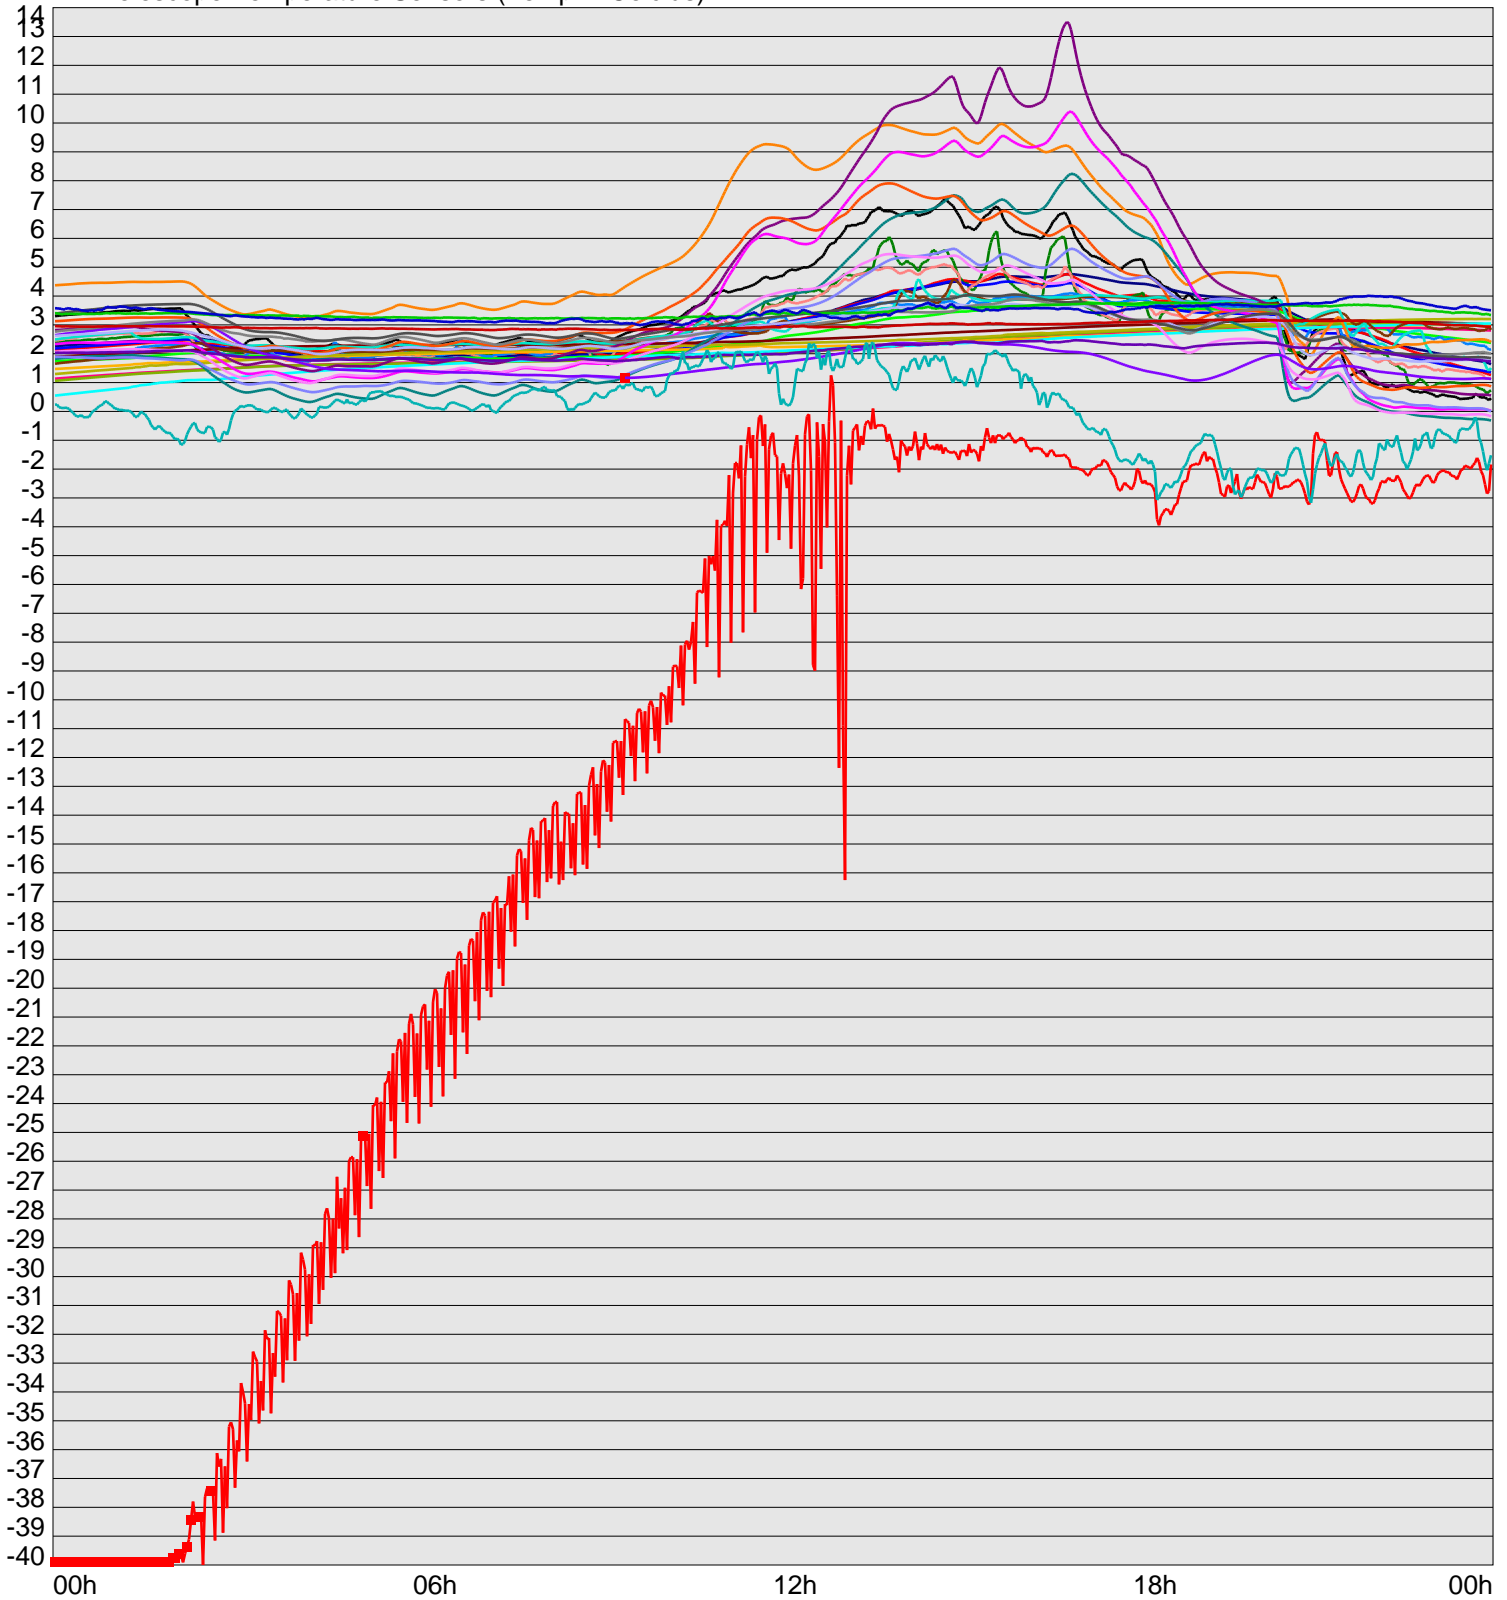

Telescope Temperature Sensors (Temp in Celcius)

— TT1	— TT2	— TT3	— TT4	— TT5	— TT6	— TT7	— TT8	— TM1	— TM2
— TM3	— TM4	— TM5	— TM6	— TMS1	— TMS2	— TD1	— TD2	— TD3	— TD4
— TD5	— TD6	— TD7	— TF1	— TF2	— TF3	— TF4	— TF5	— TF6	— TF7
— TF8	— TE1	— TE2							