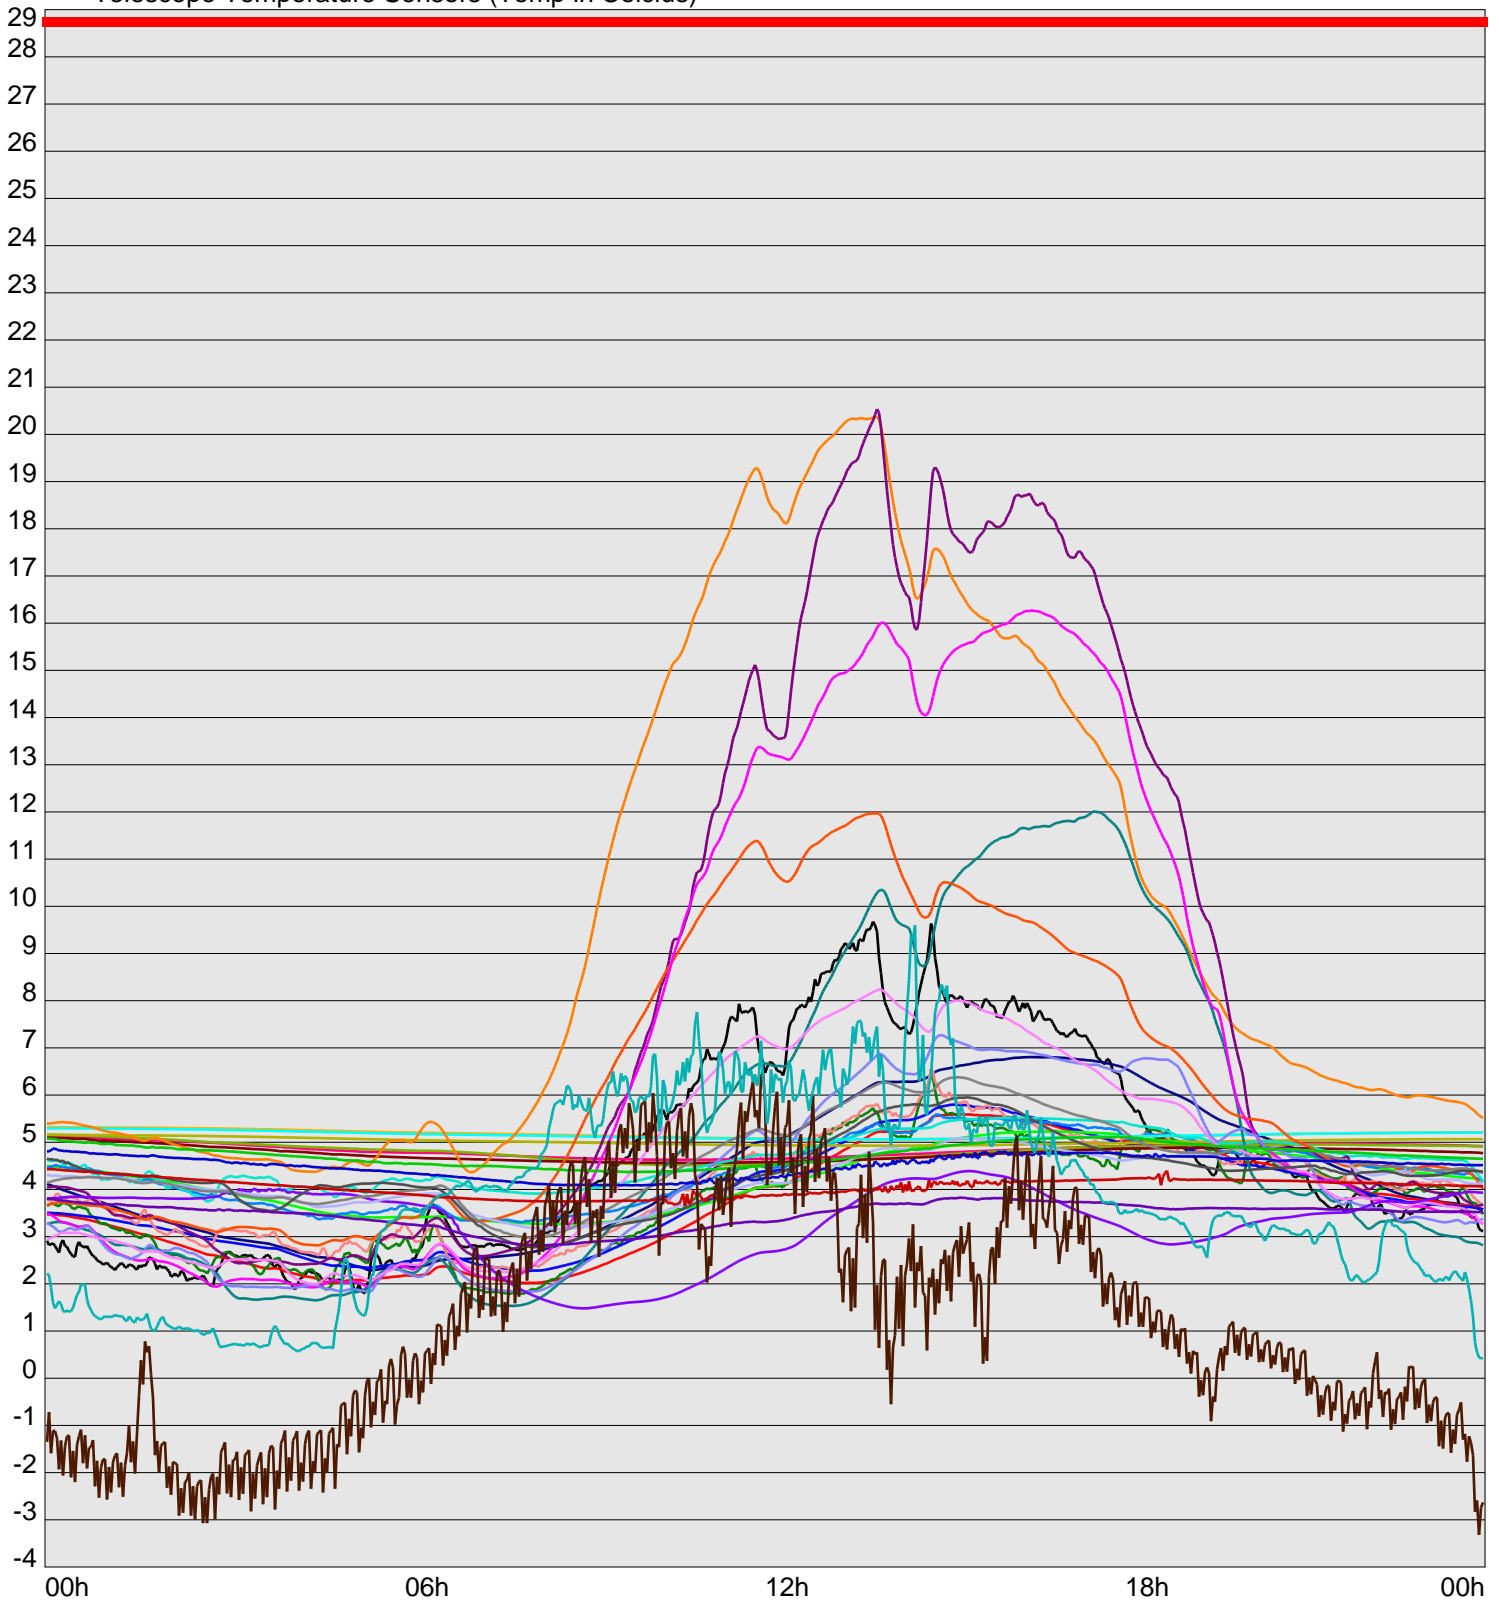

Telescope Temperature Sensors (Temp in Celcius)

TT1	TT2	TT3	TT4	TT5	TT6	TT7	TT8	TM1	TM2
TM3	TM4	TM5	TM6	TMS1	TMS2	TD1	TD2	TD3	TD4
TD5	TD6	TD7	TF1	TF2	TF3	TF4	TF5	TF6	TF7
TF8	TE1	TE2							