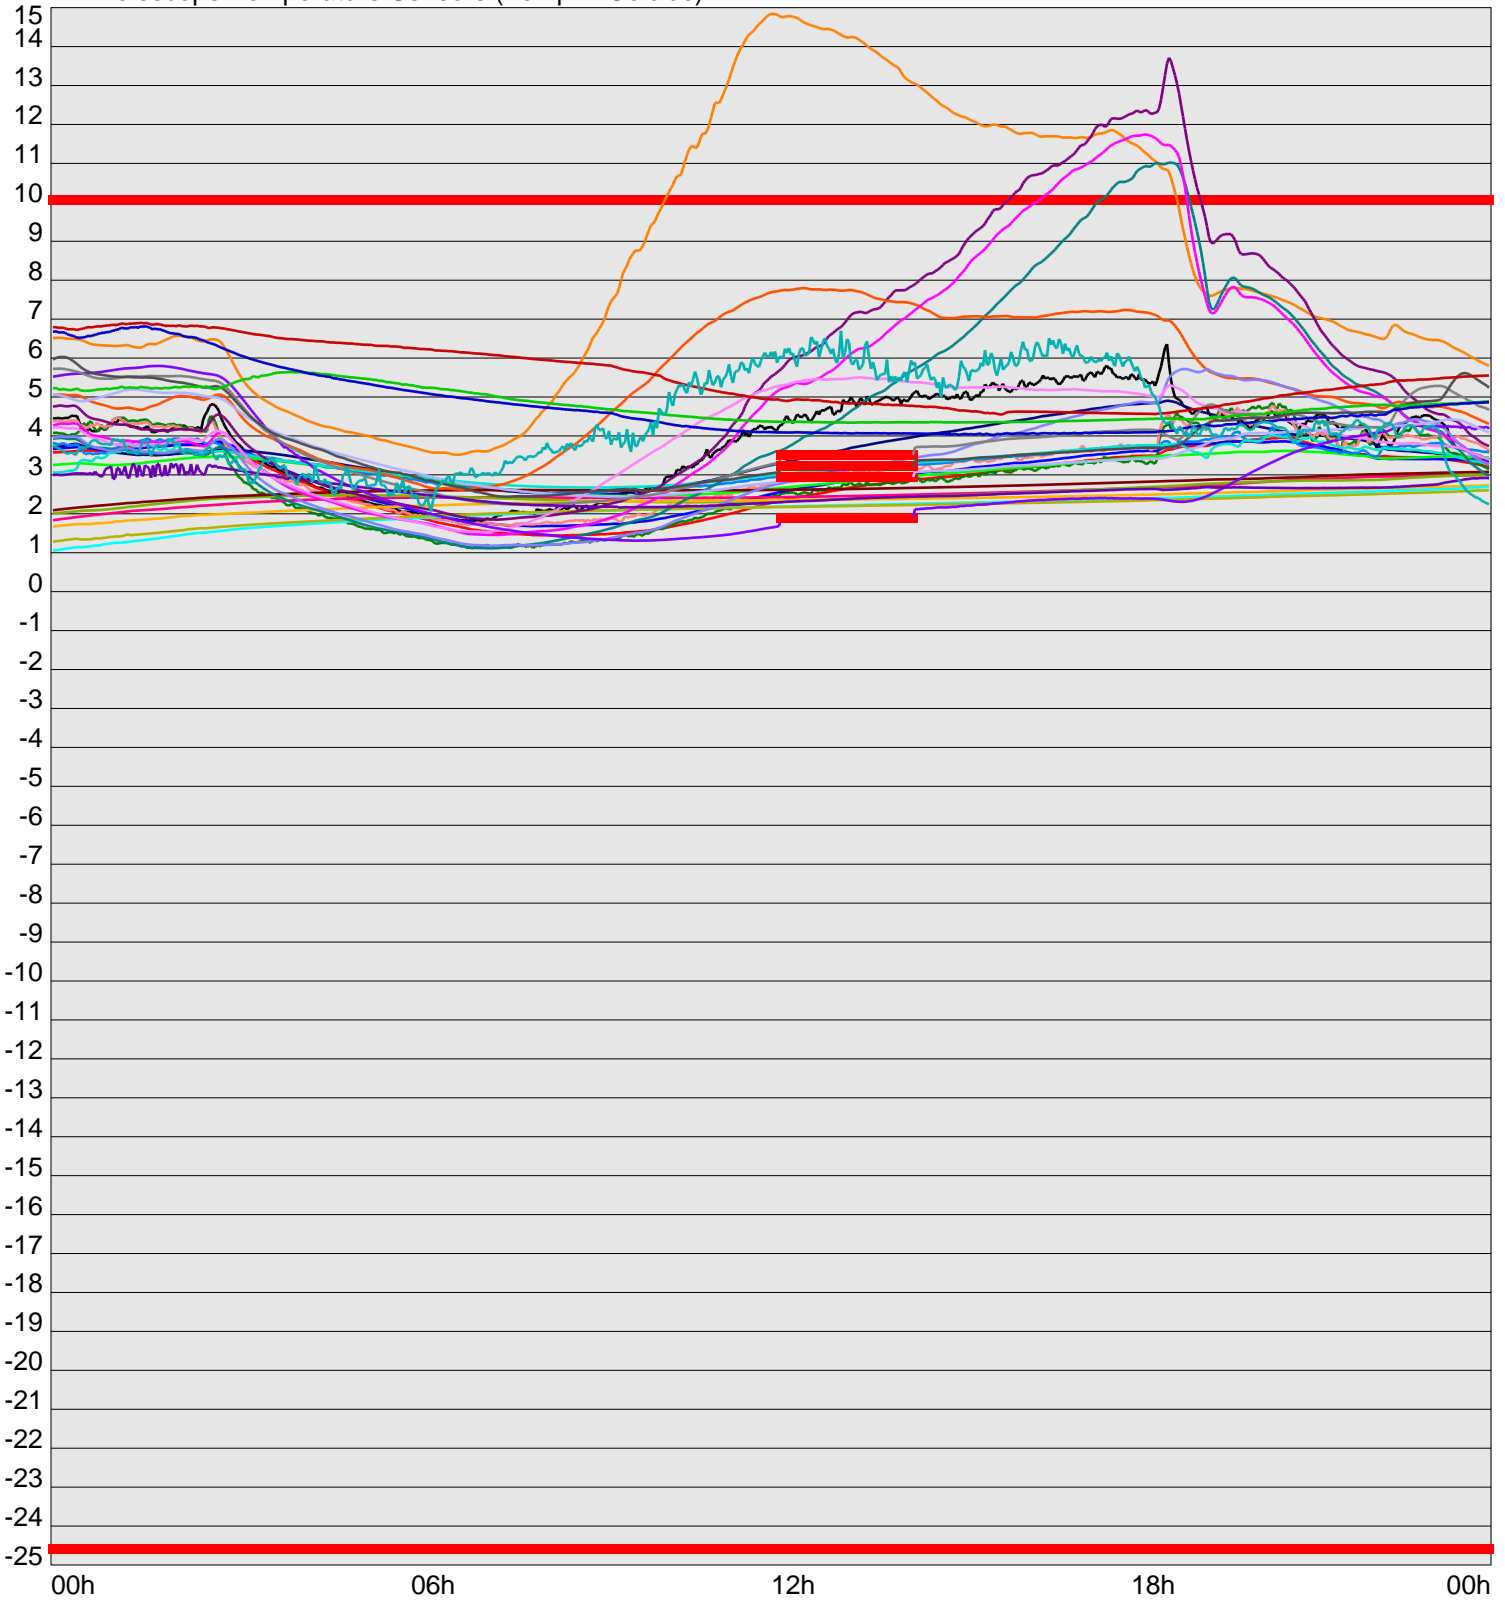

Telescope Temperature Sensors (Temp in Celcius)

TT1	TT2	TT3	TT4	TT5	TT6	TT7	TT8	TM1	TM2
TM3	TM4	TM5	TM6	TMS1	TMS2	TD1	TD2	TD3	TD4
TD5	TD6	TD7	TF1	TF2	TF3	TF4	TF5	TF6	TF7
TF8	TE1	TE2							