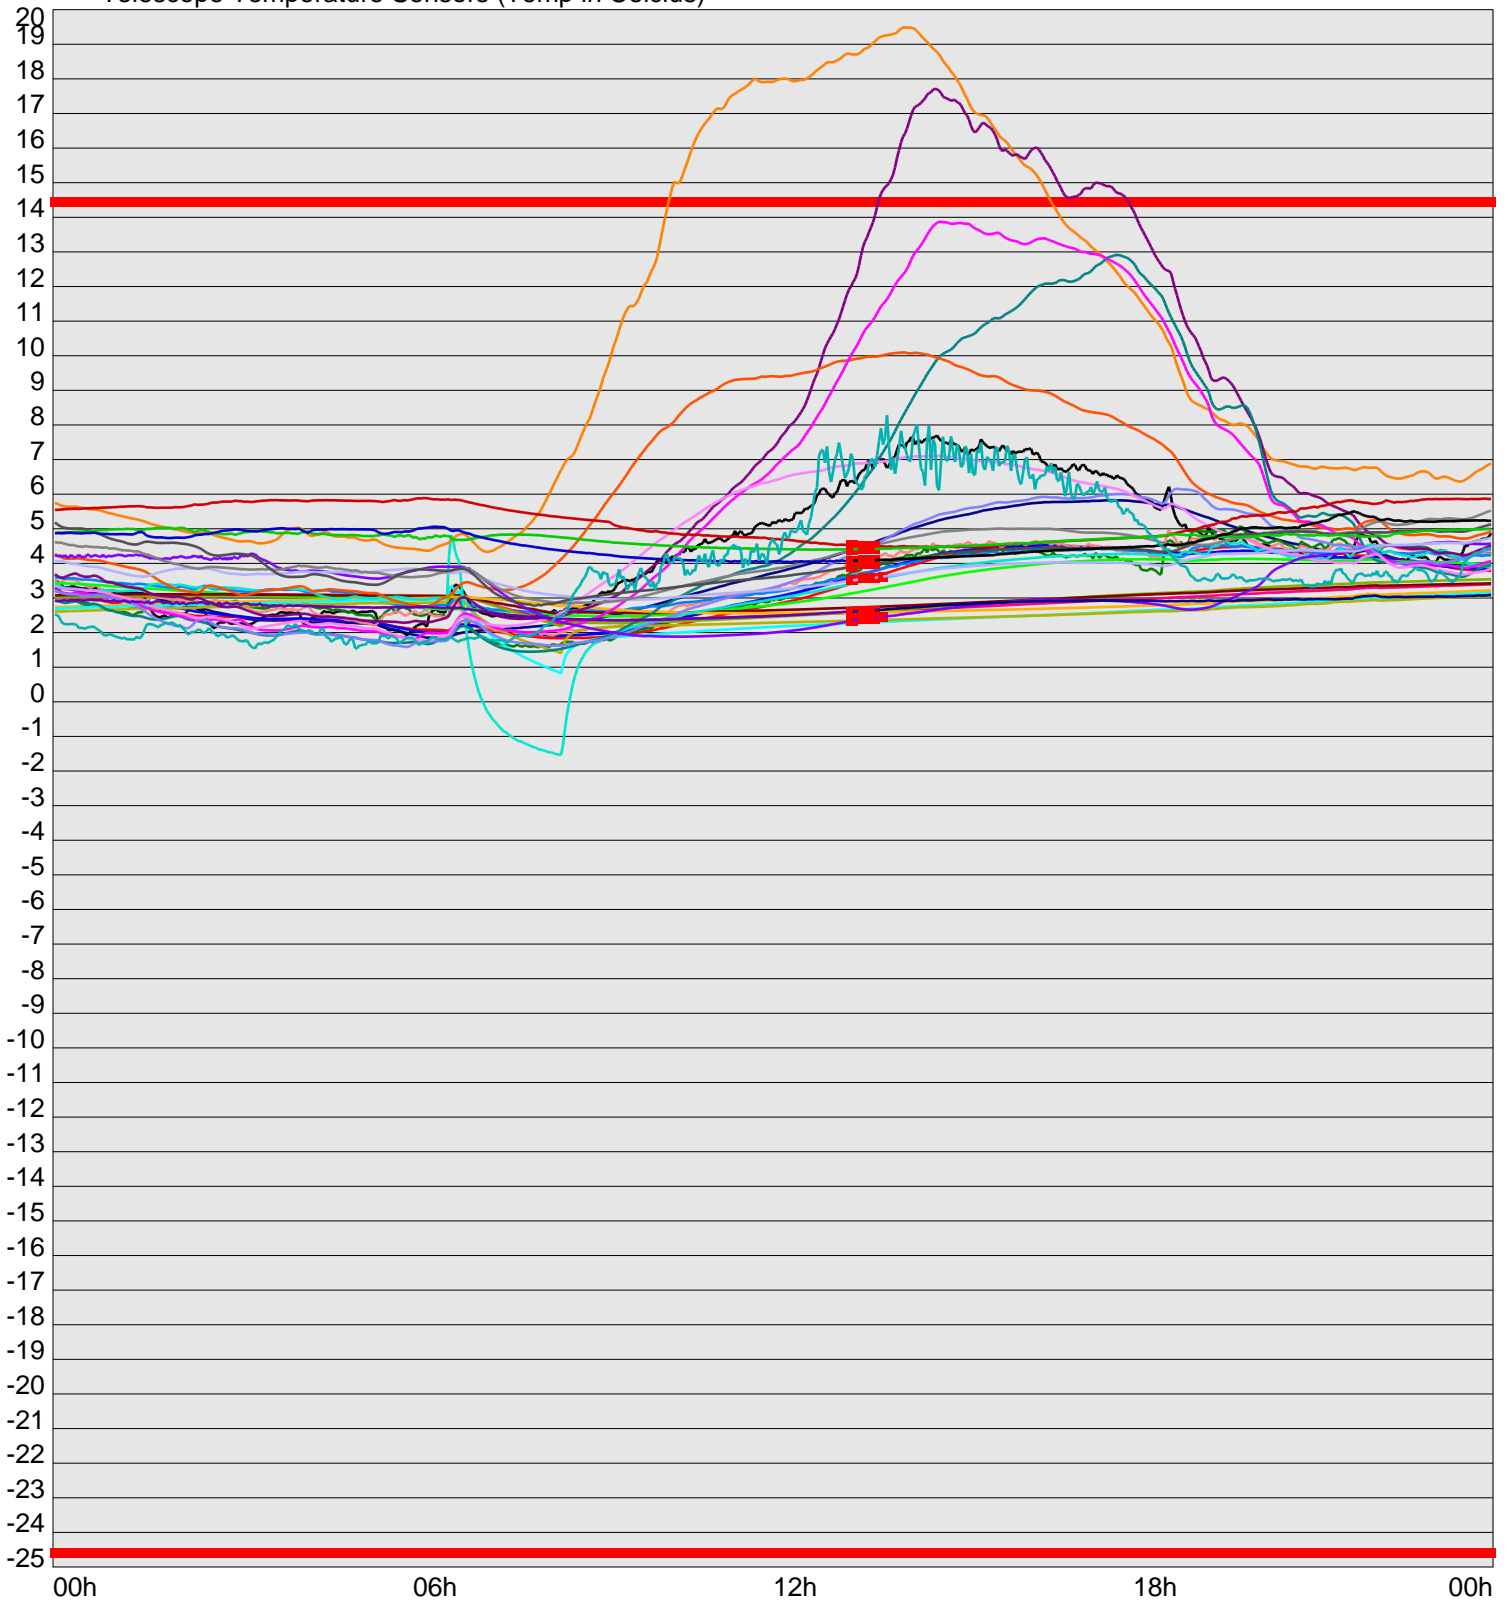

Telescope Temperature Sensors (Temp in Celcius)

TT1	TT2	TT3	TT4	TT5	TT6	TT7	TT8	TM1	TM2
TM3	TM4	TM5	TM6	TMS1	TMS2	TD1	TD2	TD3	TD4
TD5	TD6	TD7	TF1	TF2	TF3	TF4	TF5	TF6	TF7
TF8	TE1	TE2							