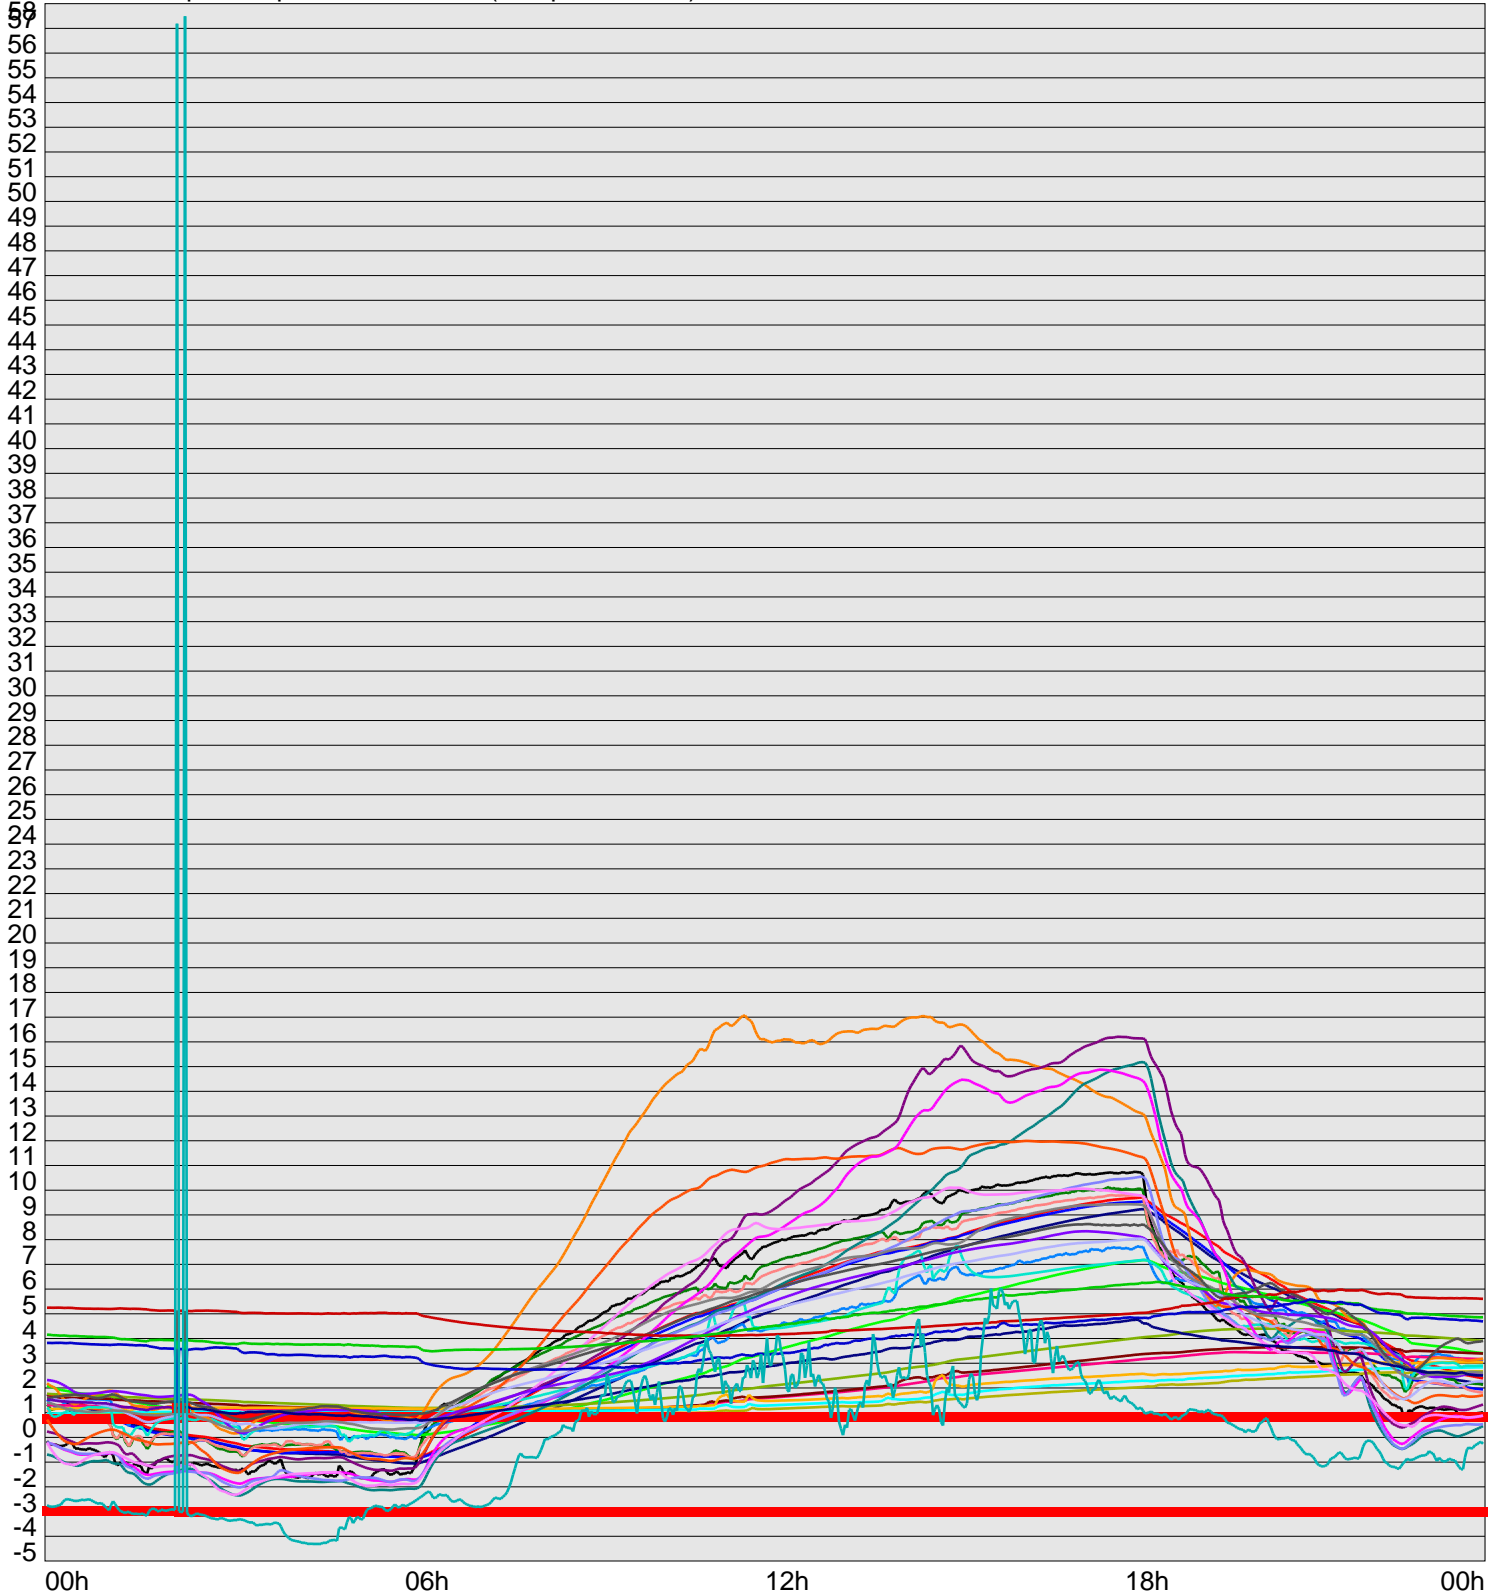

Telescope Temperature Sensors (Temp in Celcius)

TT1	TT2	TT3	TT4	TT5	TT6	TT7	TT8	TM1	TM2
TM3	TM4	TM5	TM6	TMS1	TMS2	TD1	TD2	TD3	TD4
TD5	TD6	TD7	TF1	TF2	TF3	TF4	TF5	TF6	TF7
TF8	TE1	TE2							