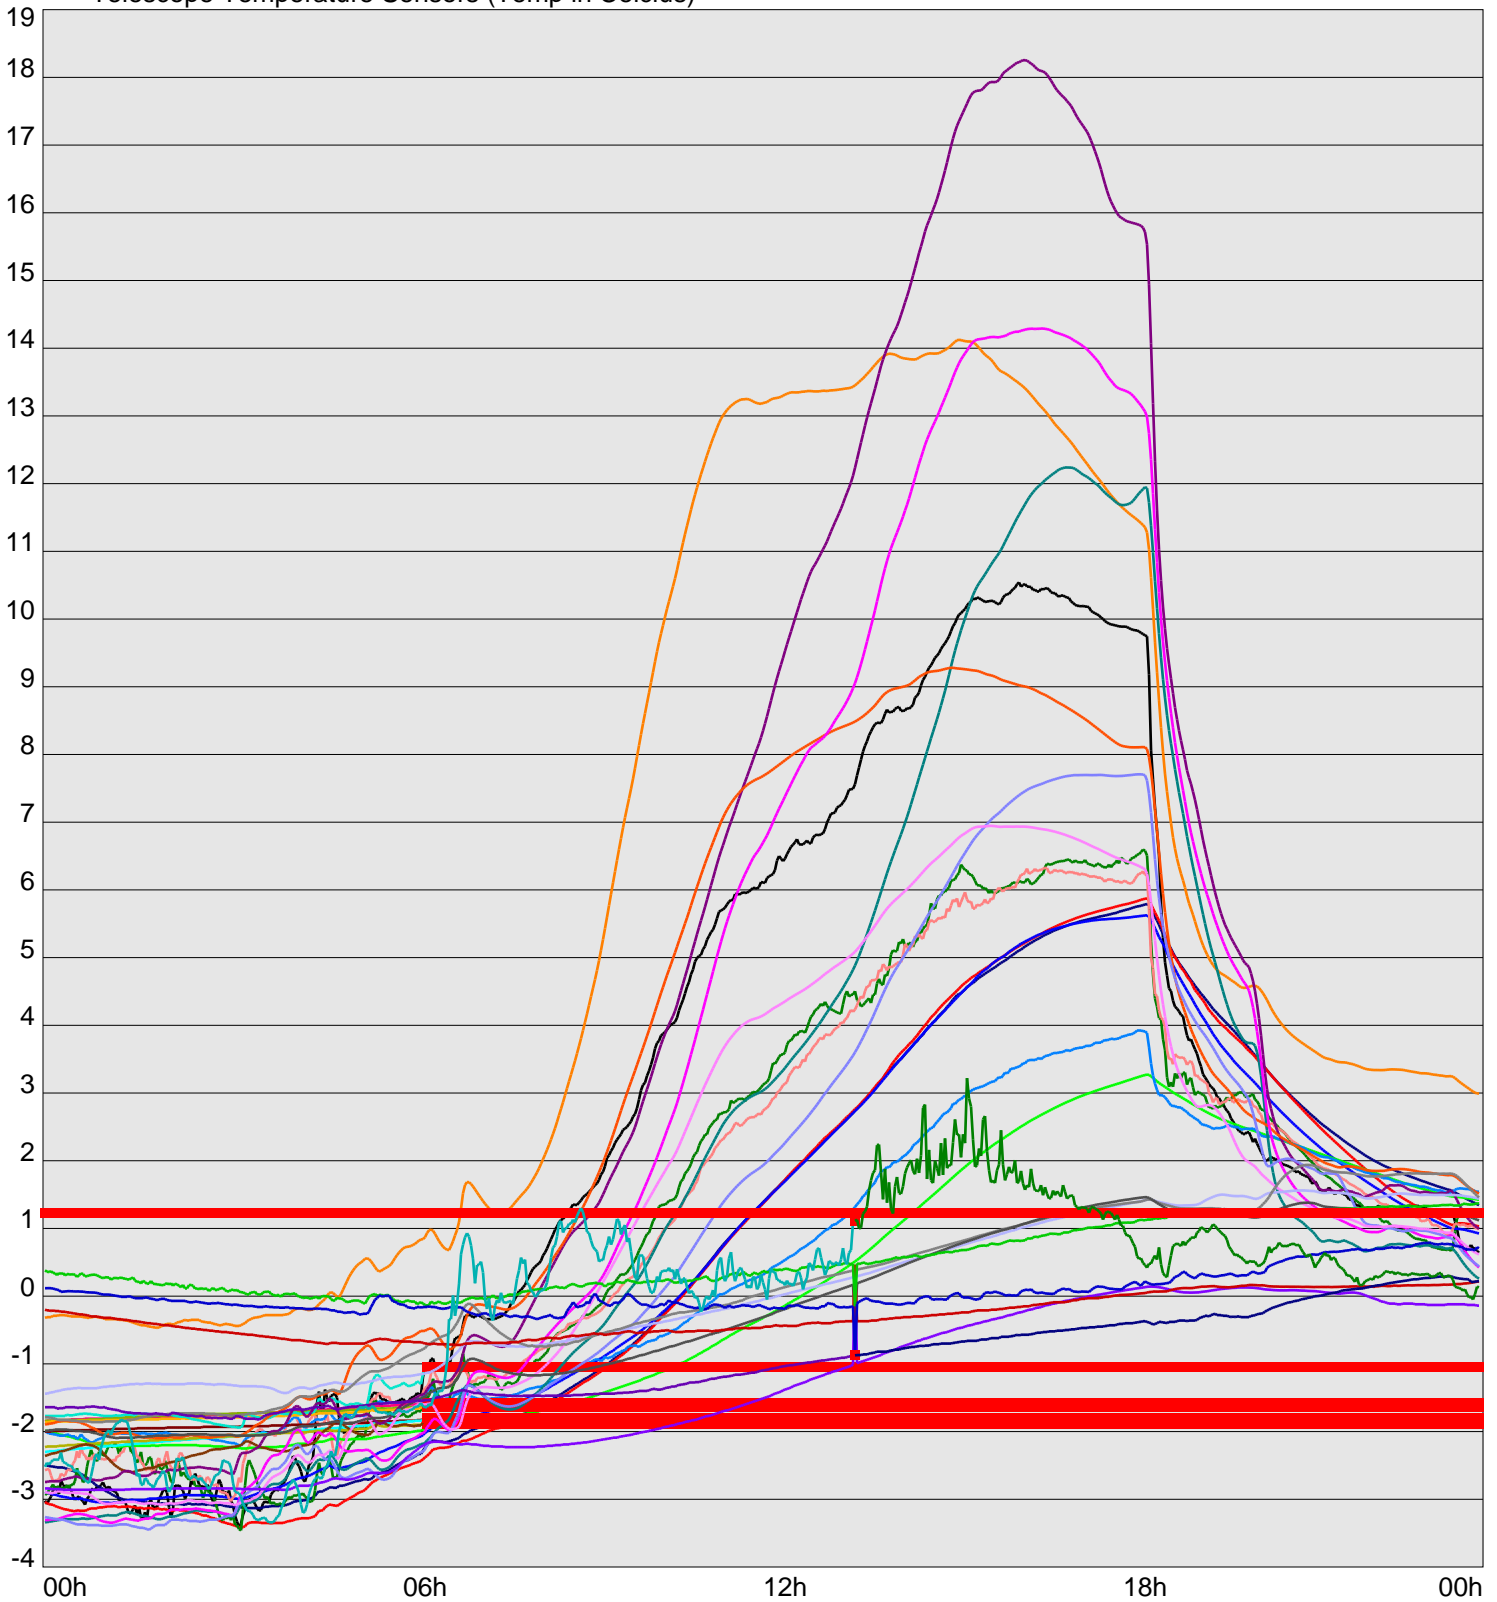

Telescope Temperature Sensors (Temp in Celcius)

TT1	TT2	TT3	TT4	TT5	TT6	TT7	TT8	TM1	TM2
TM3	TM4	TM5	TM6	TMS1	TMS2	TD1	TD2	TD3	TD4
TD5	TD6	TD7	TF1	TF2	TF3	TF4	TF5	TF6	TF7
TF8	TE1	TE2							