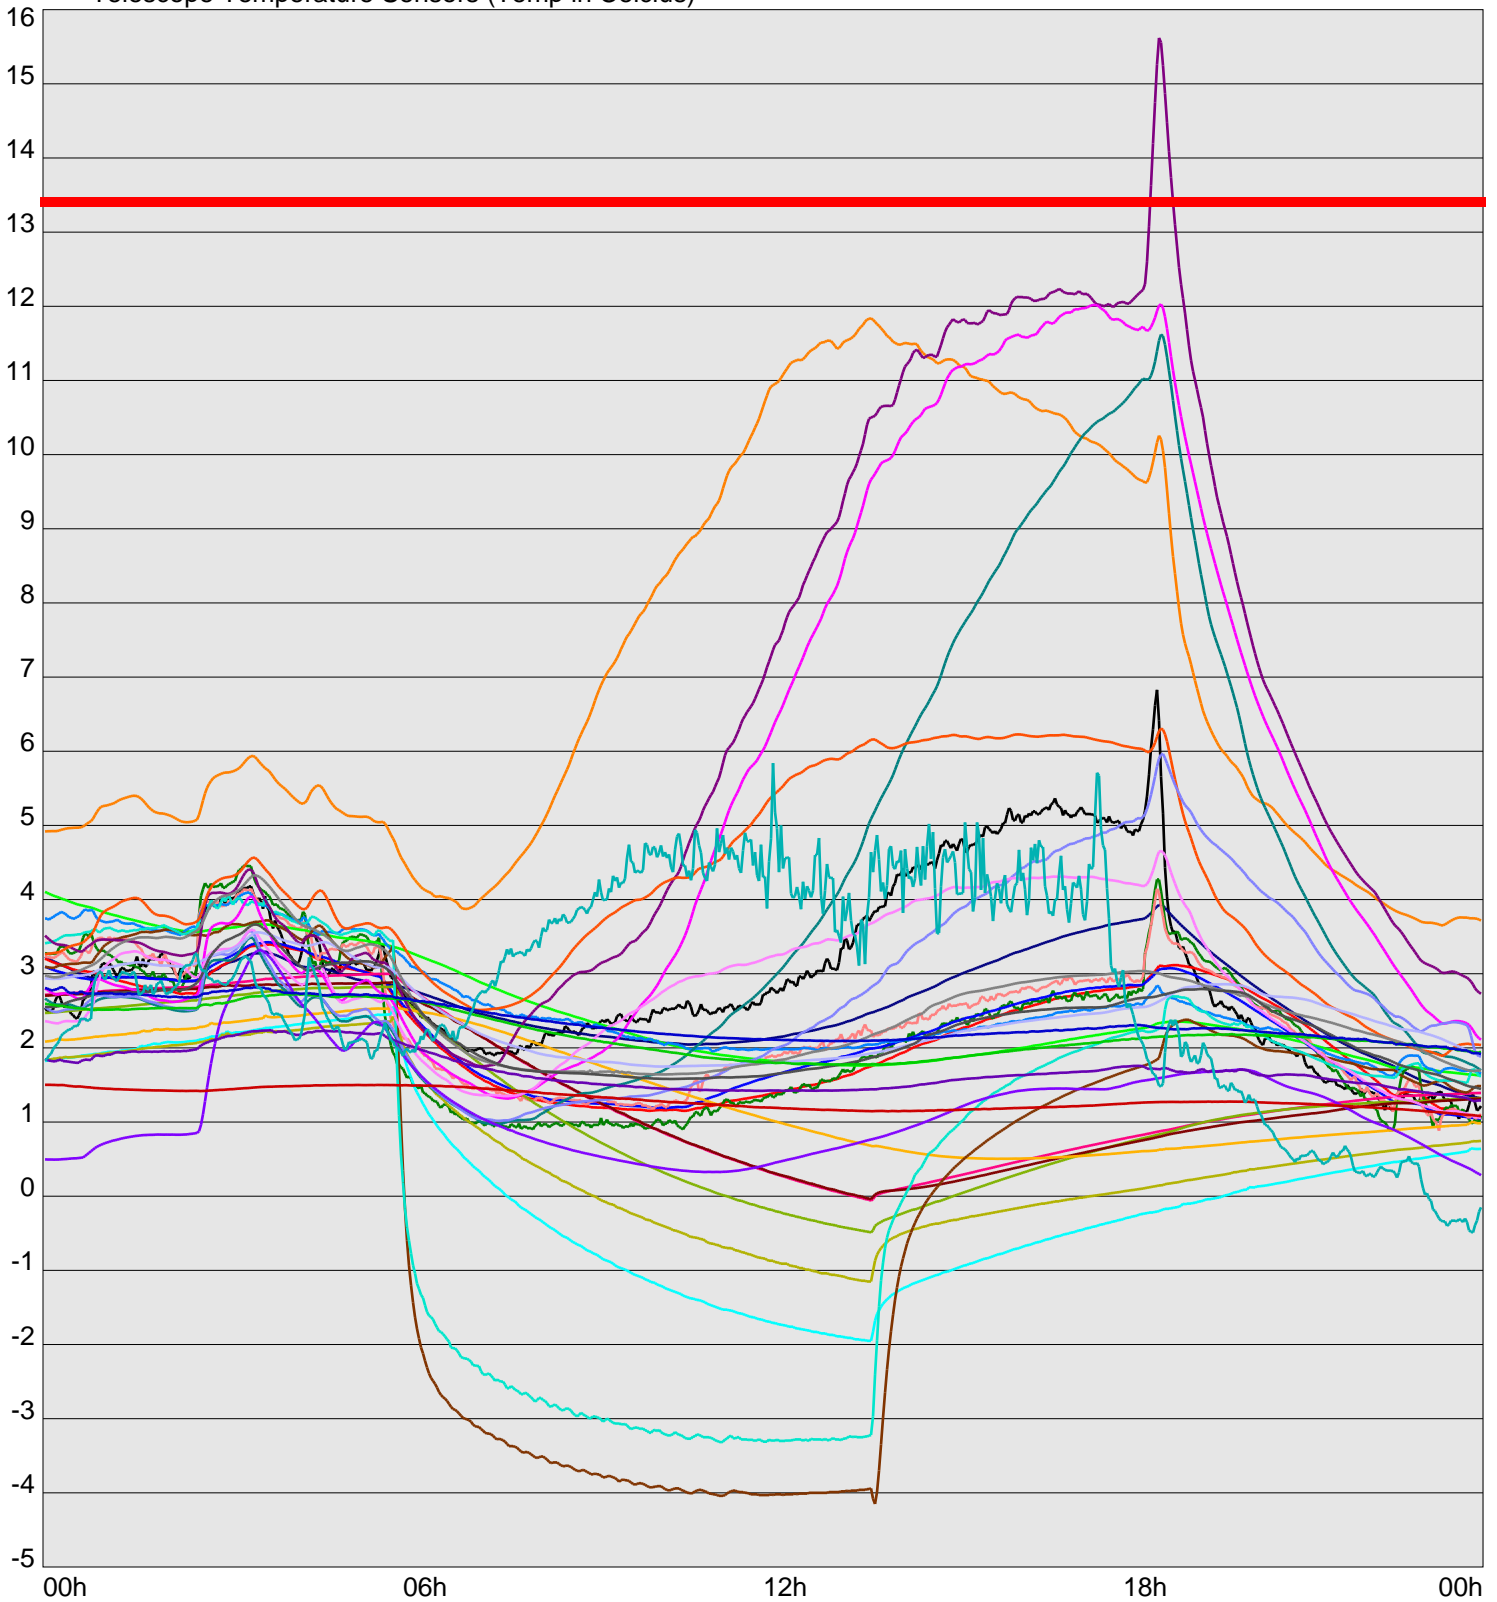

Telescope Temperature Sensors (Temp in Celcius)

TT1	TT2	TT3	TT4	TT5	TT6	TT7	TT8	TM1	TM2
TM3	TM4	TM5	TM6	TMS1	TMS2	TD1	TD2	TD3	TD4
TD5	TD6	TD7	TF1	TF2	TF3	TF4	TF5	TF6	TF7
TF8	TE1	TE2							