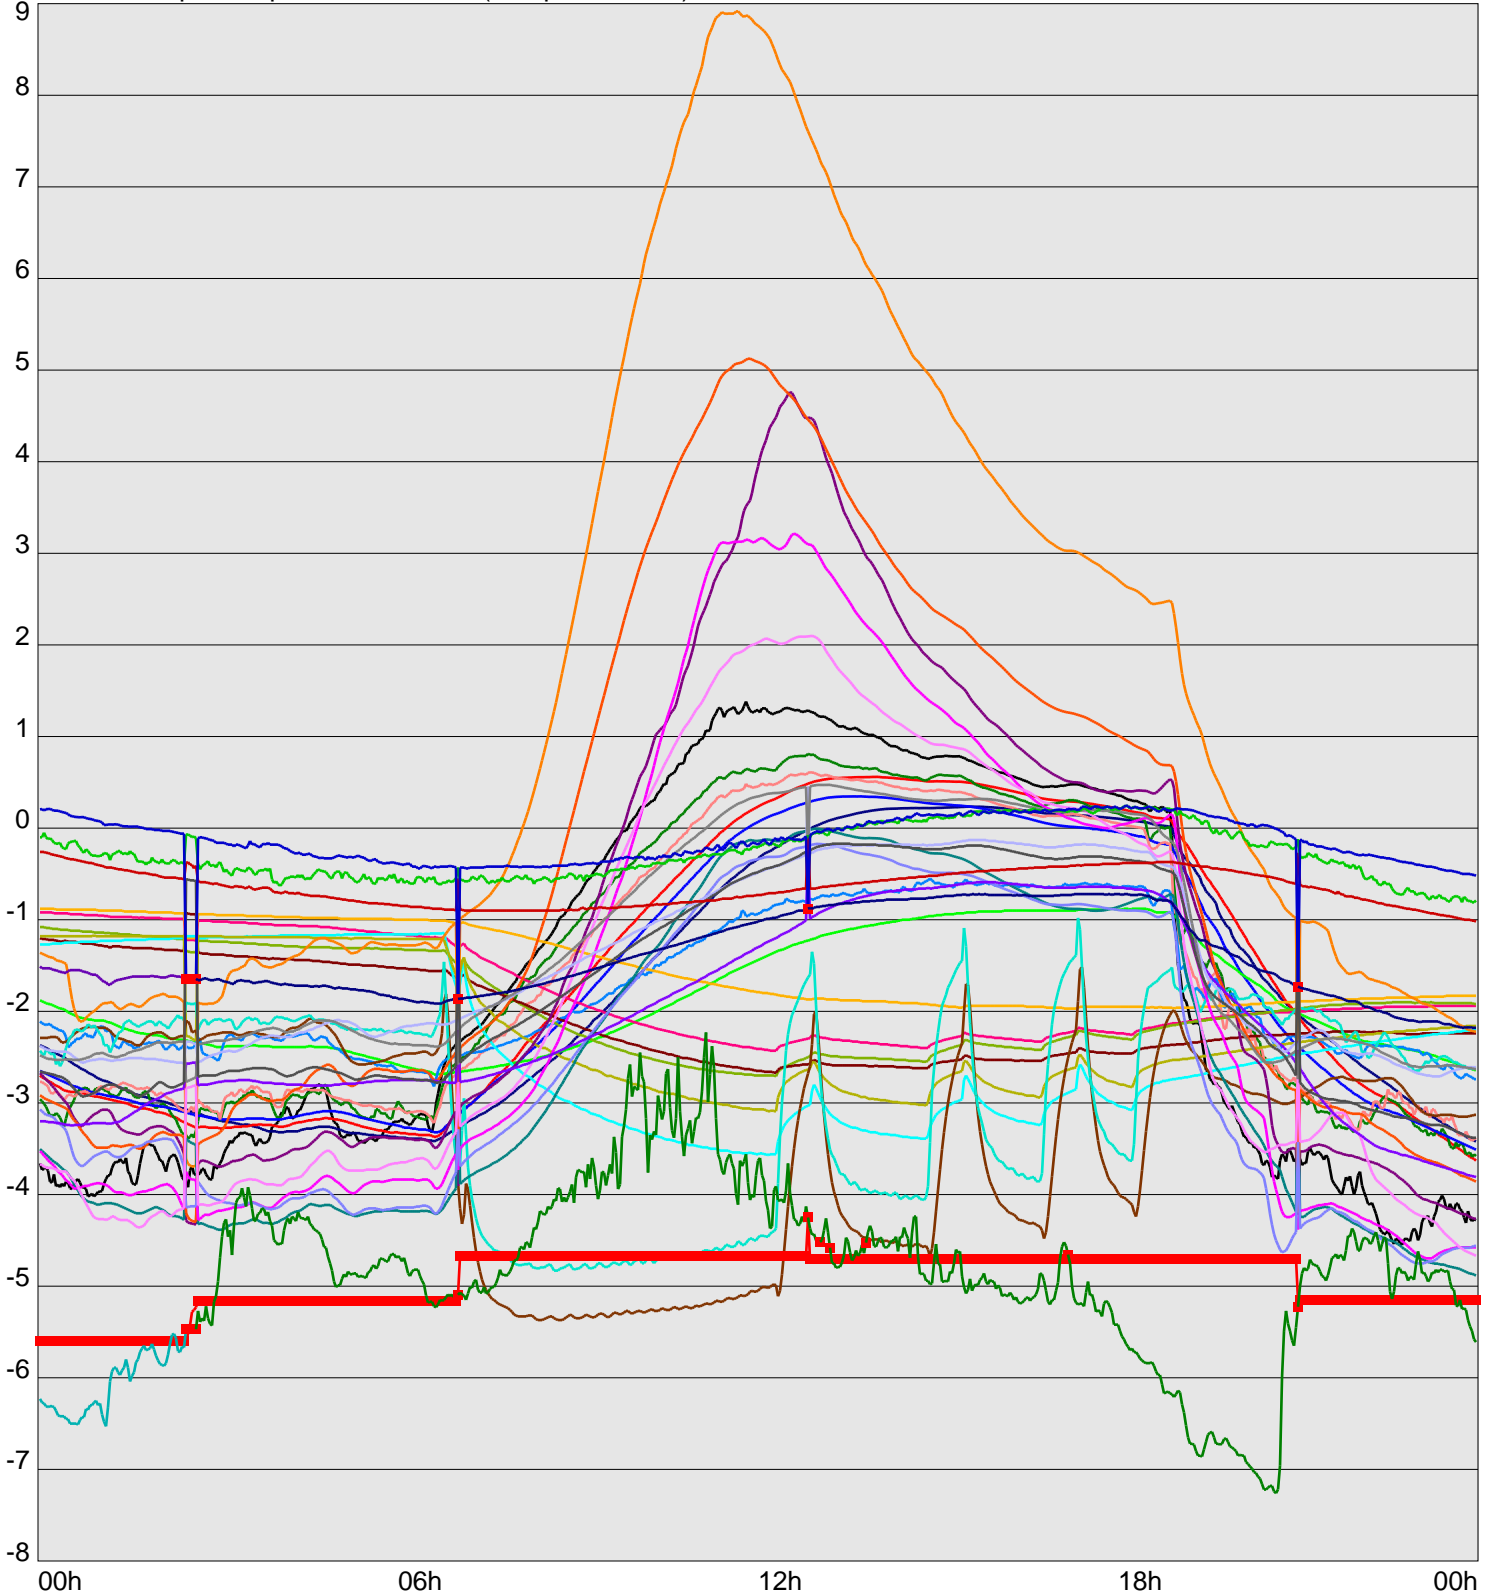

Telescope Temperature Sensors (Temp in Celcius)

TT1	TT2	TT3	TT4	TT5	TT6	TT7	TT8	TM1	TM2
TM3	TM4	TM5	TM6	TMS1	TMS2	TD1	TD2	TD3	TD4
TD5	TD6	TD7	TF1	TF2	TF3	TF4	TF5	TF6	TF7
TF8	TE1	TE2							