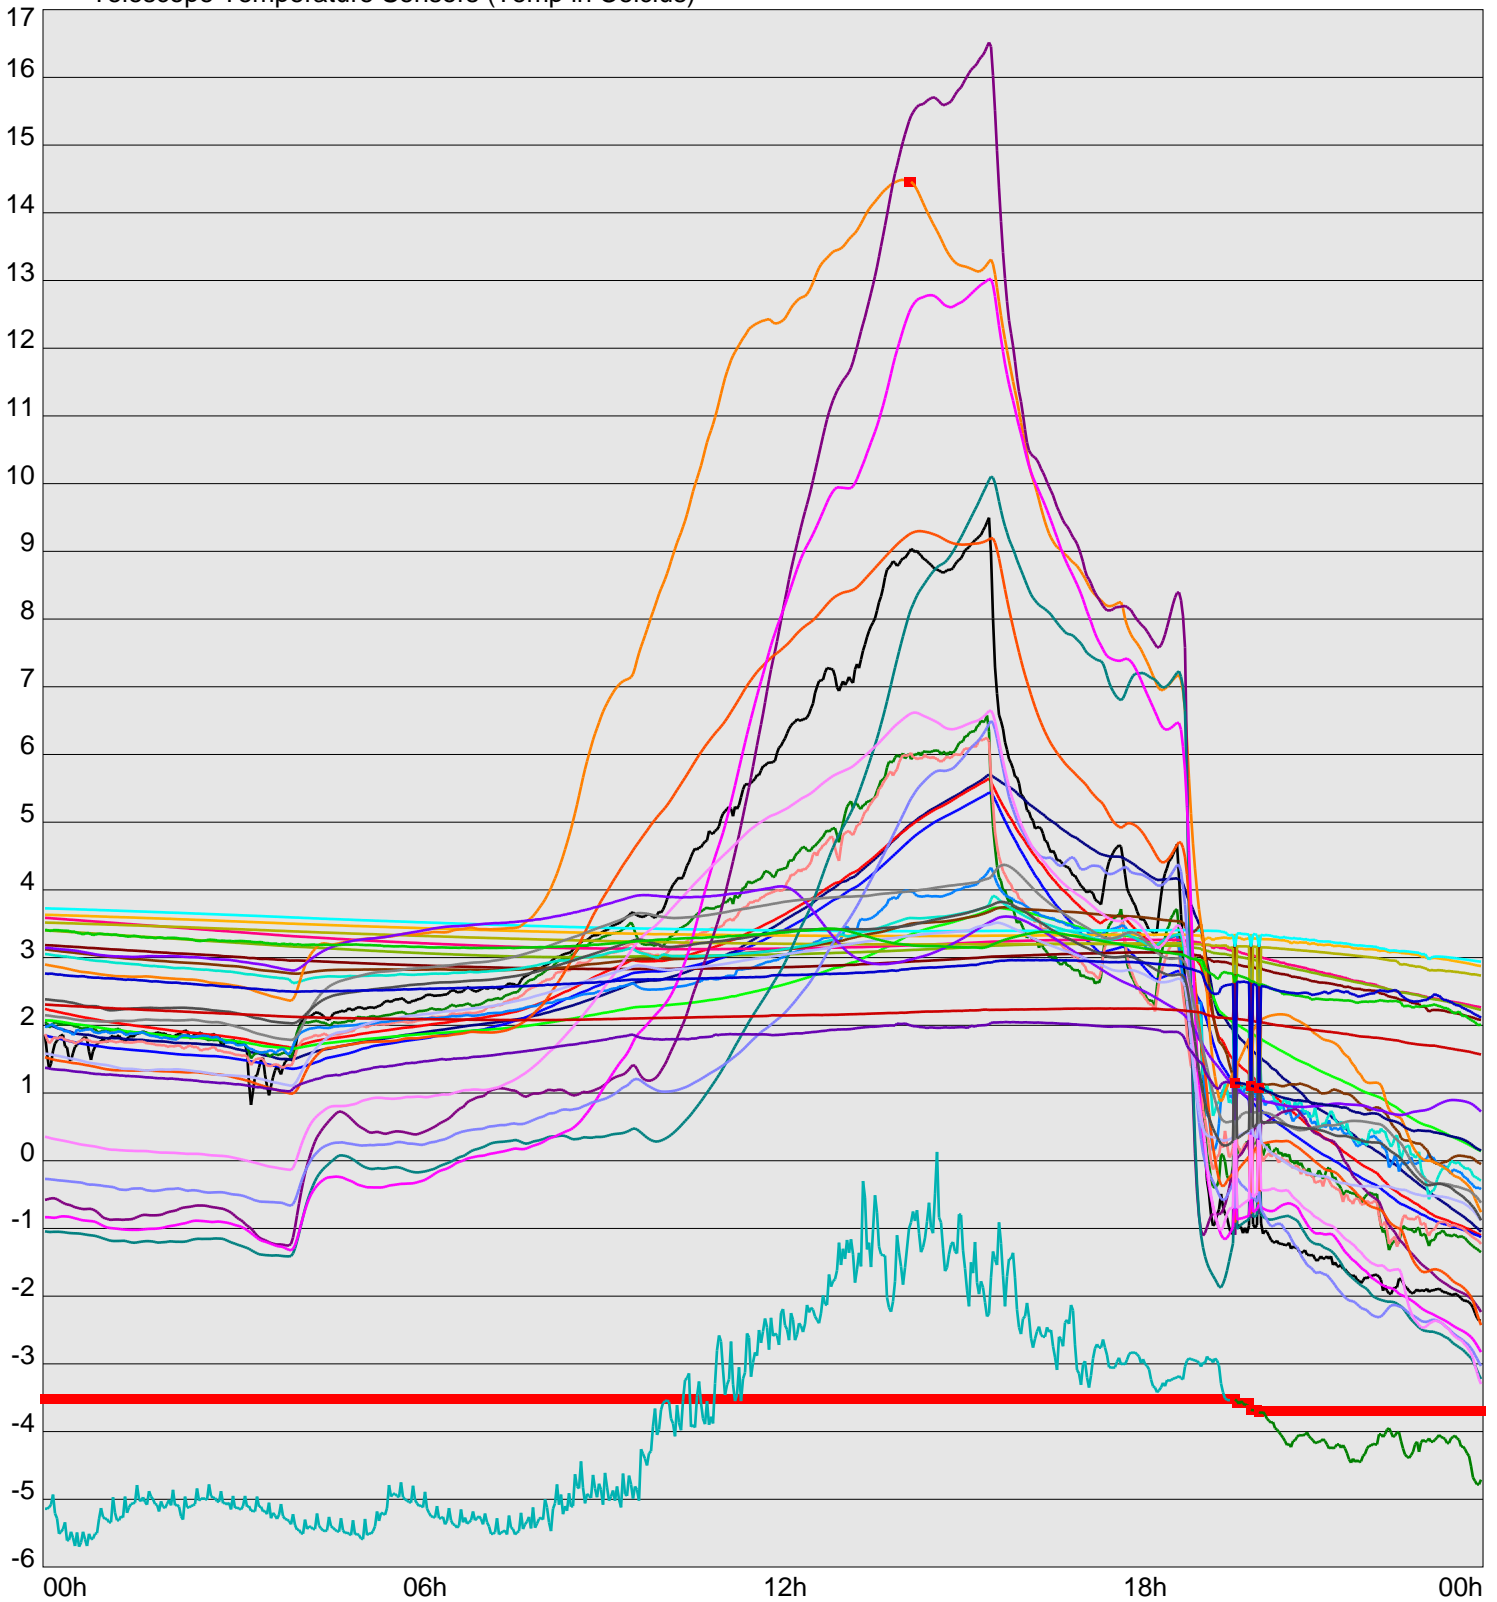

Telescope Temperature Sensors (Temp in Celcius)

TT1	TT2	TT3	TT4	TT5	TT6	TT7	TT8	TM1	TM2
TM3	TM4	TM5	TM6	TMS1	TMS2	TD1	TD2	TD3	TD4
TD5	TD6	TD7	TF1	TF2	TF3	TF4	TF5	TF6	TF7
TF8	TE1	TE2							