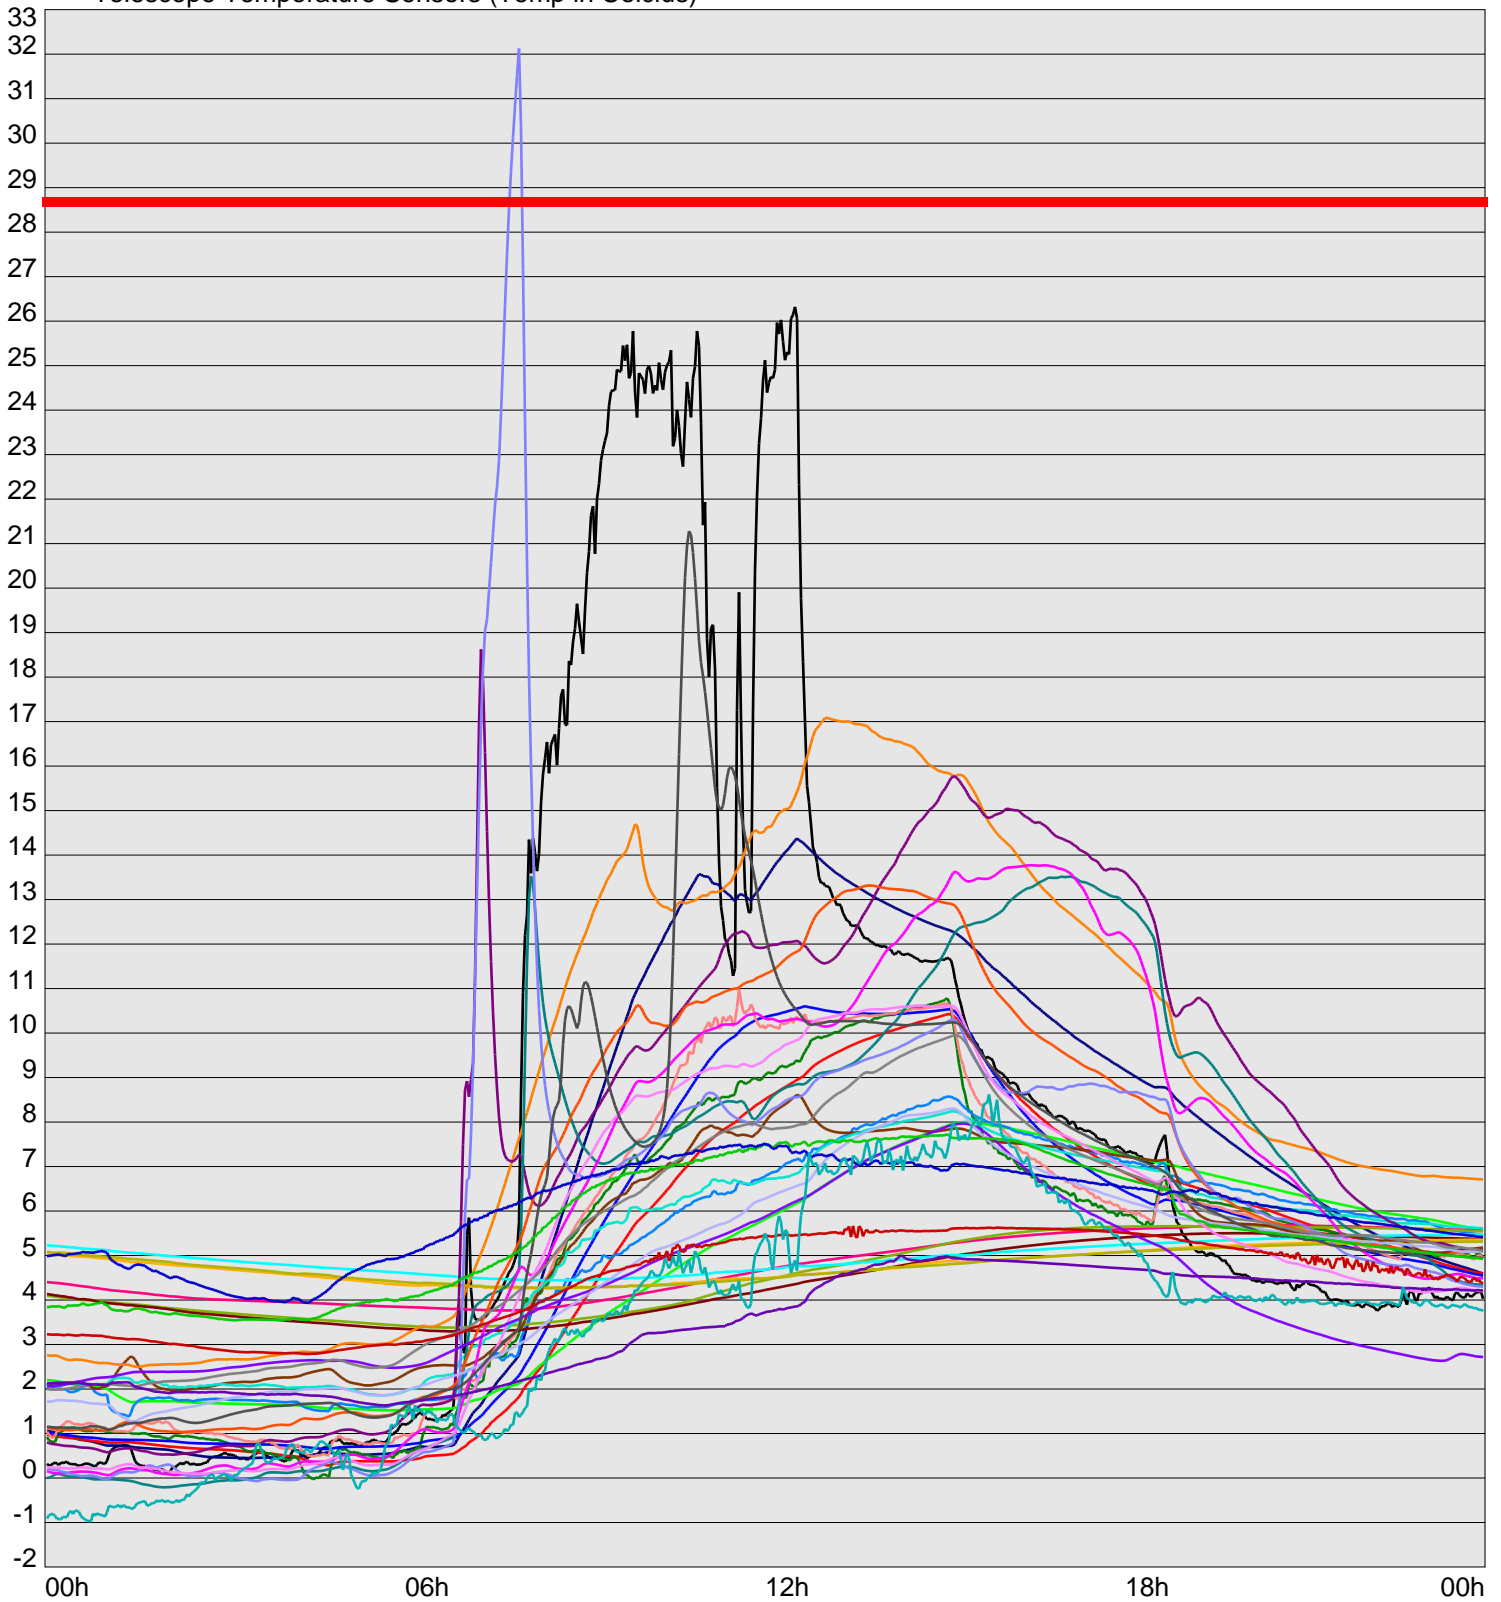

Telescope Temperature Sensors (Temp in Celcius)

TT1	TT2	TT3	TT4	TT5	TT6	TT7	TT8	TM1	TM2
TM3	TM4	TM5	TM6	TMS1	TMS2	TD1	TD2	TD3	TD4
TD5	TD6	TD7	TF1	TF2	TF3	TF4	TF5	TF6	TF7
TF8	TE1	TE2							