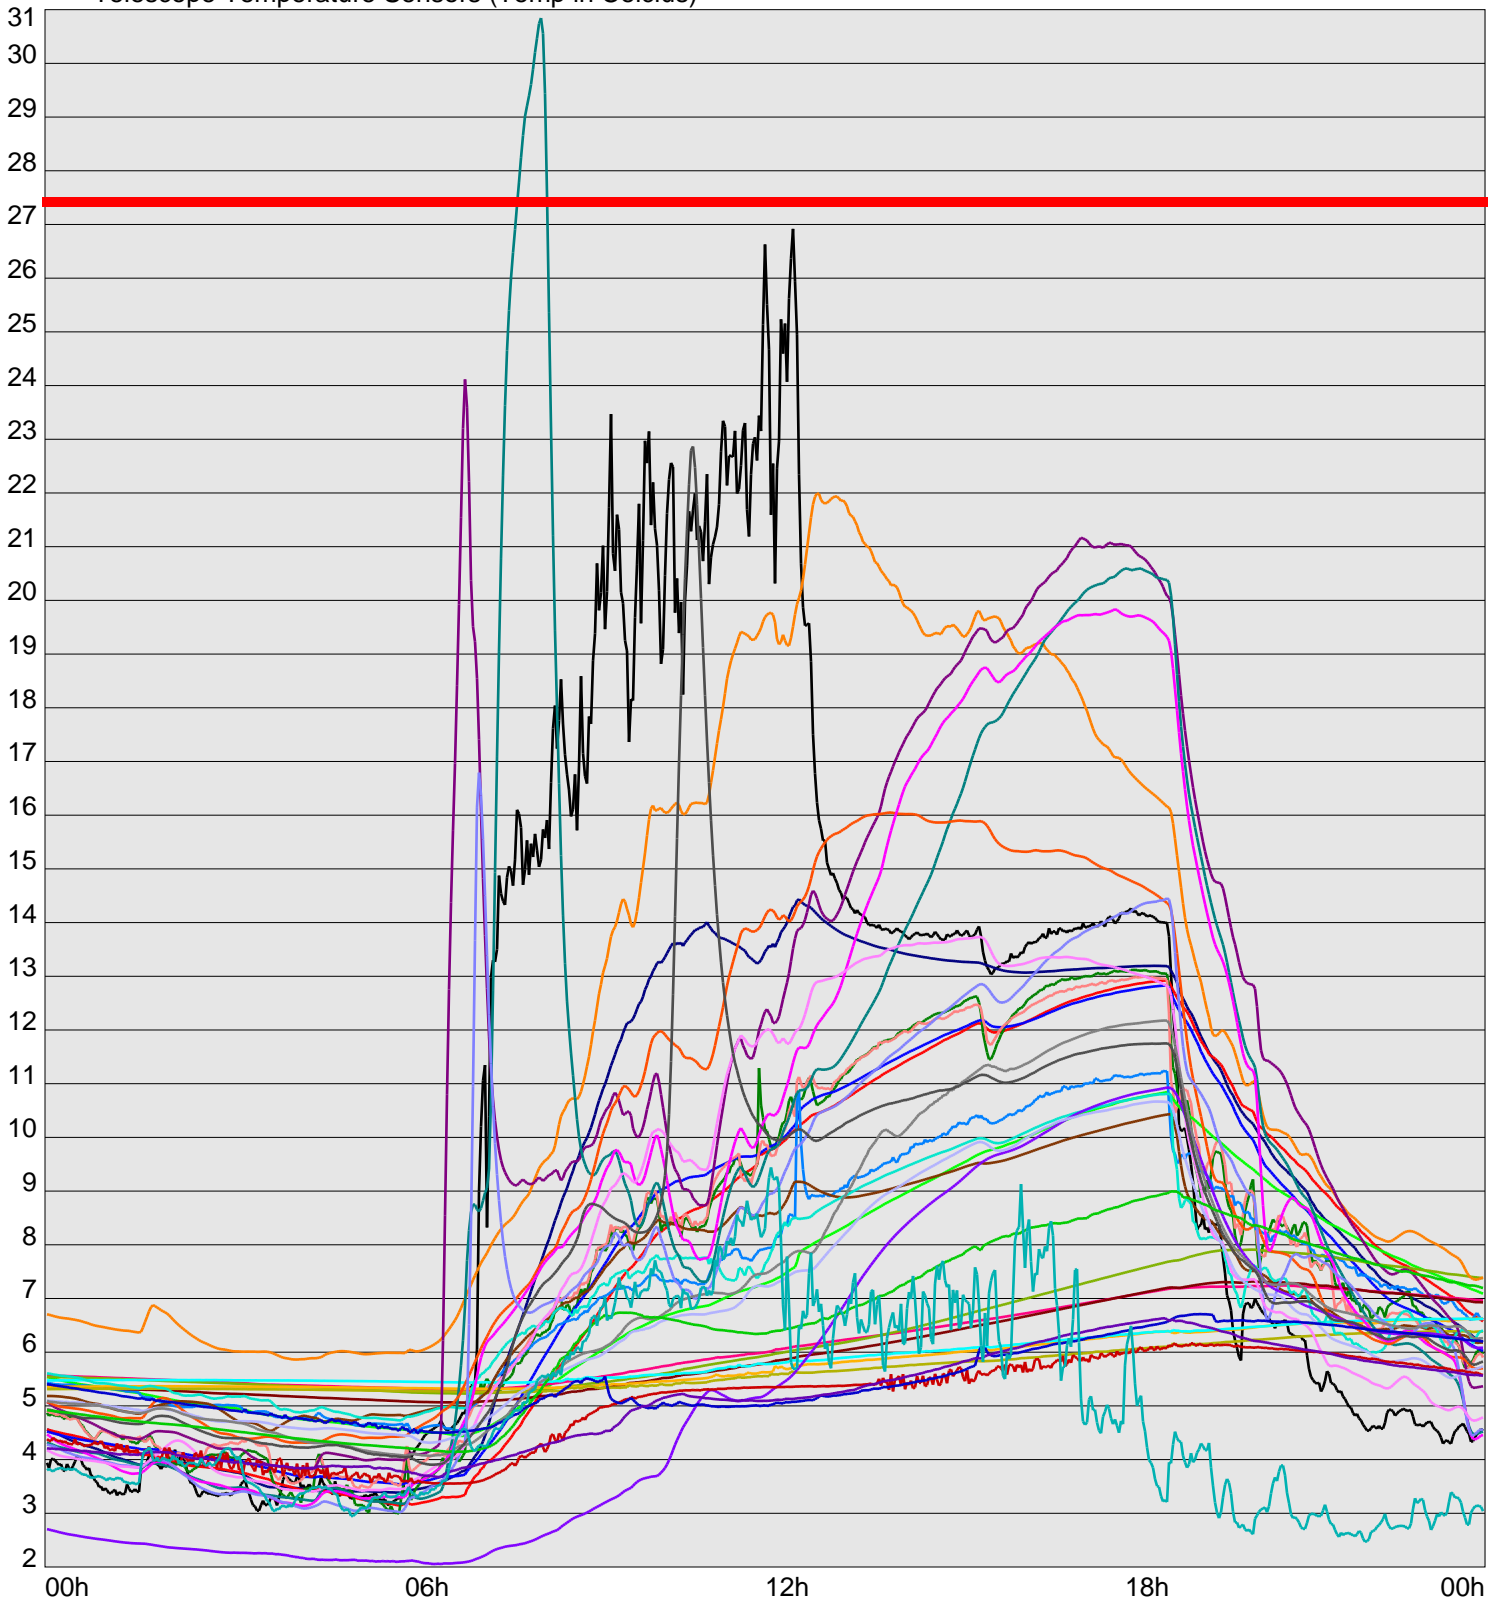

Telescope Temperature Sensors (Temp in Celcius)

- | | | | | | | | | | |
|-----|-----|-----|-----|------|------|-----|-----|-----|-----|
| TT1 | TT2 | TT3 | TT4 | TT5 | TT6 | TT7 | TT8 | TM1 | TM2 |
| TM3 | TM4 | TM5 | TM6 | TMS1 | TMS2 | TD1 | TD2 | TD3 | TD4 |
| TD5 | TD6 | TD7 | TF1 | TF2 | TF3 | TF4 | TF5 | TF6 | TF7 |
| TF8 | TE1 | TE2 | | | | | | | |